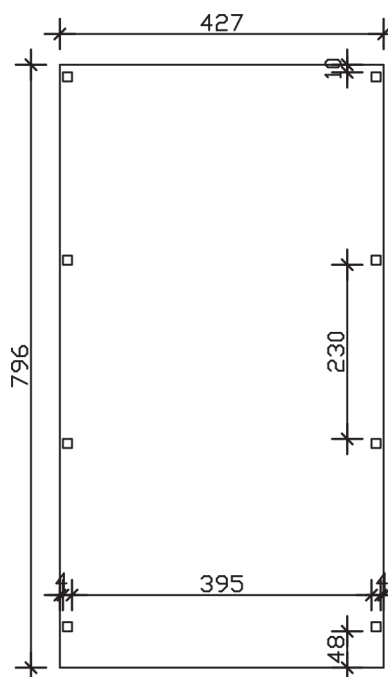

GRUNEWALD

Flachdach-Carport

GRUNEWALD
427 x 796 cm

Gestaltungsbeispiel

- Massive Konstruktion aus hochwertigem Leimholz (BSH-Fichte)
- Farblich behandelt in weiß
- Aluminium-Dachplatten
- Pfosten 12 x 12 cm

GRUNEWALD 427 x 796 cm

Datenblatt / Baubeschreibung

Material	Leimholz, Fichte
Farbbehandlung	Lasiert in Weiß
Pfostenstärke	12 x 12 cm
Aufstellbreite	427 cm
Aufstelltiefe	796 cm
Grundfläche	33,99 m ²
Umbauter Raum	82,59 m ³
Breite Sockelmaß	419 cm
Tiefe Sockelmaß	738 cm
Durchfahrtshöhe vorne	225 cm
Durchfahrtshöhe hinten	211 cm
Durchfahrtsbreite	395 cm
Firsthöhe	251 cm
Traufenhöhe	235 cm
Schneelast	0,95 kN/m ²
Dachform	Flachdach
Dachfläche	33,99 m ²
Dachneigung	1,2 °
Dacheindeckung	Aluminium-Dachplatten mit Trapezprofil - blank
Dachstärke	0,5 mm

Wasserablauf	nach hinten
Pfostenabstand Tiefe	230 cm
Pfostenanzahl	8
Oberfläche Holz	50,46 m ²
Im Lieferumfang enthalten	H-Pfostenanker zum Einbetonieren, Montagematerial, Aufbauanleitung
Anzahl Packstücke	1
Verpackungsgewicht gesamt	610 kg
Verpackungsmaße	Paket 1: 120 cm x 425 cm x 70 cm 610,0 kg
Artikelnummer	241064-11-50
EAN-Nummer	4018211038657
Garantie	5 Jahre gemäß unseren Garantiebedingungen

GRUNEWALD
427 x 796 cm

Ansicht
vorne

Schnitt

Grundriss

GRUNEWALD

427 x 796 cm

Schnitte und Ansichten Maßstab 1:100