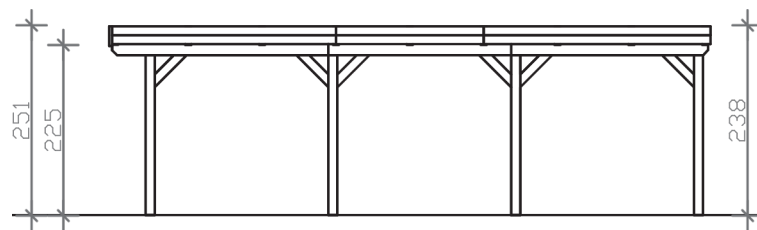

GRUNEWALD

Flachdach-Carport

GRUNEWALD
427 x 796 cm

Gestaltungsbeispiel

- Massive Konstruktion aus hochwertigem Leimholz (BSH-Fichte)
- Farblich behandelt in weiß
- Aluminium-Dachplatten
- Pfosten 12 x 12 cm

GRUNEWALD 427 x 796 cm

Datenblatt / Baubeschreibung

Material	Leimholz, Fichte
Farbbehandlung	Lasiert in Weiß
Pfostenstärke	12 x 12 cm
Aufstellbreite	427 cm
Aufstelltiefe	796 cm
Grundfläche	33,99 m ²
Umbauter Raum	82,59 m ³
Breite Sockelmaß	419 cm
Tiefe Sockelmaß	738 cm
Durchfahrtshöhe vorne	225 cm
Durchfahrtshöhe hinten	211 cm
Durchfahrtsbreite	395 cm
Firsthöhe	251 cm
Traufenhöhe	235 cm
Schneelast	0,95 kN/m ²
Dachform	Flachdach
Dachfläche	33,99 m ²
Dachneigung	1,2 °
Dacheindeckung	Aluminium-Dachplatten mit Trapezprofil - blank
Dachstärke	0,5 mm

Wasserablauf	nach hinten
Pfostenabstand Tiefe	230 cm
Pfostenanzahl	8
Oberfläche Holz	50,46 m ²
Im Lieferumfang enthalten	H-Pfostenanker zum Einbetonieren, Montagematerial, Aufbauanleitung
Anzahl Packstücke	1
Verpackungsgewicht gesamt	610 kg
Verpackungsmaße	Paket 1: 120 cm x 425 cm x 70 cm 610,0 kg
Artikelnummer	241064-11-50
EAN-Nummer	4018211038657
Garantie	5 Jahre gemäß unseren Garantiebedingungen

GRUNEWALD
427 x 796 cm

Ansicht
vorne

Schnitt

Grundriss

GRUNEWALD

427 x 796 cm

Schnitte und Ansichten Maßstab 1:100