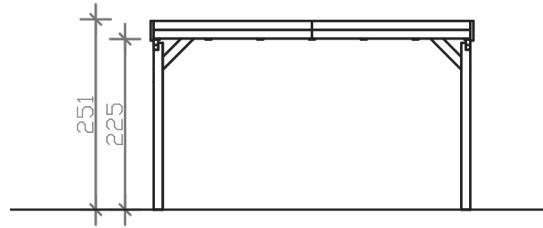

GRUNEWALD

Flachdach-Carport

GRUNEWALD
427 x 796 cm

Gestaltungsbeispiel

- Massive Konstruktion aus hochwertigem Leimholz (BSH-Fichte)
- Farblich behandelt in weiß
- Aluminium-Dachplatten
- Pfosten 12 x 12 cm

GRUNEWALD 427 x 796 cm

Datenblatt / Baubeschreibung

Material	Leimholz, Fichte
Farbbehandlung	Lasiert in Weiß
Pfostenstärke	12 x 12 cm
Aufstellbreite	427 cm
Aufstelltiefe	796 cm
Grundfläche	33,99 m ²
Umbauter Raum	82,59 m ³
Breite Sockelmaß	419 cm
Tiefe Sockelmaß	738 cm
Durchfahrtshöhe vorne	225 cm
Durchfahrtshöhe hinten	211 cm
Durchfahrtsbreite	395 cm
Firsthöhe	251 cm
Traufenhöhe	235 cm
Schneelast	0,95 kN/m ²
Dachform	Flachdach
Dachfläche	33,99 m ²
Dachneigung	1,2 °
Dacheindeckung	Aluminium-Dachplatten mit Trapezprofil - blank
Dachstärke	0,5 mm

Wasserablauf	nach hinten
Pfostenabstand Tiefe	230 cm
Pfostenanzahl	8
Oberfläche Holz	50,46 m ²
Im Lieferumfang enthalten	H-Pfostenanker zum Einbetonieren, Montagematerial, Aufbauanleitung
Anzahl Packstücke	1
Verpackungsgewicht gesamt	610 kg
Verpackungsmaße	Paket 1: 120 cm x 425 cm x 70 cm 610,0 kg
Artikelnummer	241064-11-50
EAN-Nummer	4018211038657
Garantie	5 Jahre gemäß unseren Garantiebedingungen

GRUNEWALD
427 x 796 cm

Ansicht
vorne

Schnitt

Grundriss

GRUNEWALD

427 x 796 cm

Schnitte und Ansichten Maßstab 1:100