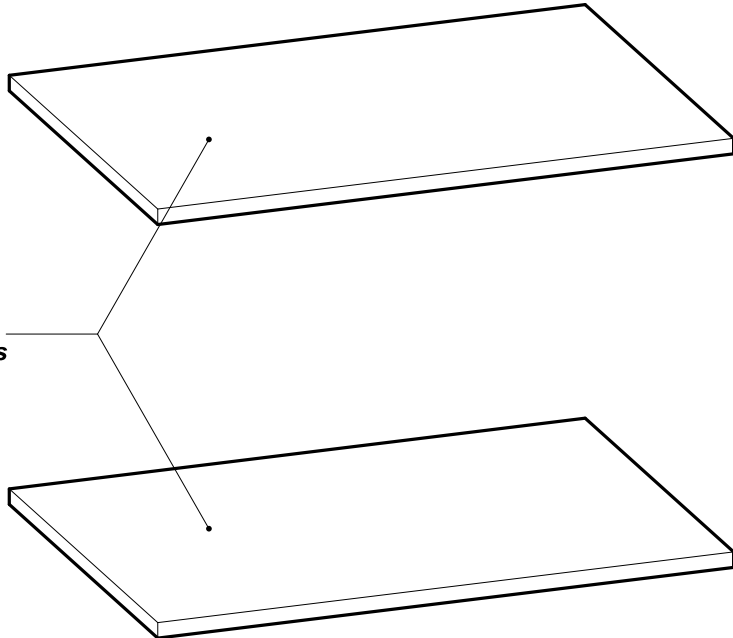

تعليمات التركيب (ع)

Max
14Kg / 30.9 Lbs

0h15

x1

Fabriqu  en France
Made in France

S.A. Meubles DEMEYERE - 178-184 rue de la Pr v t 
59840 P renchies - FRANCE

184121

www.demeyeregroup.com

N°	MM			INCH			QTY
6	868	x	391	34 3/16	x	15 6/16	2

1

x2