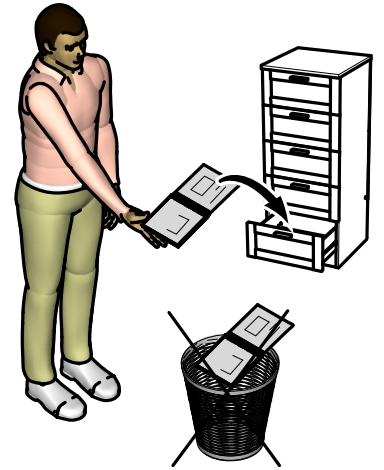

تعليمات التركيب (ع)

Max
14Kg / 30.9 Lbs

0h15

x1

Fabriqu  en France
Made in France

S.A. Meubles DEMEYERE - 178-184 rue de la Pr v t 
59840 P renchies - FRANCE

184121

www.demeyeregroup.com