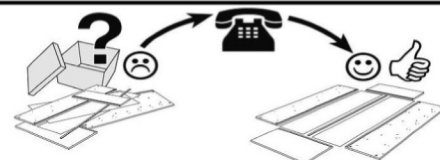

LASLO de Luxe (3F/EasyBett/BK)

(DE)	Montageanleitung	(IT)	Istruzioni di montaggio
(PL)	Instrukcja montażu	(FR)	Notice de montage
(NL)	Handleiding voor de montage	(RO)	Instructiuni de asamblare
(GB)	Assembly instructions	(SK)	Montážny návod
(TR)	Montaj talimatı	(CZ)	Montážní návod
(RU)	Инструкция по монтажу	(HU)	Szerelési útmutató

Service - Servis - Dienstverlening - Servis - Serwis - Сервисная служба - Servizio - Service
Serviciu - Služby - Szolgáltatás

Name - Nazwa - Naam - Name - Isim - название
Nome - Nom - Numele - Meno - Jméno - Neve