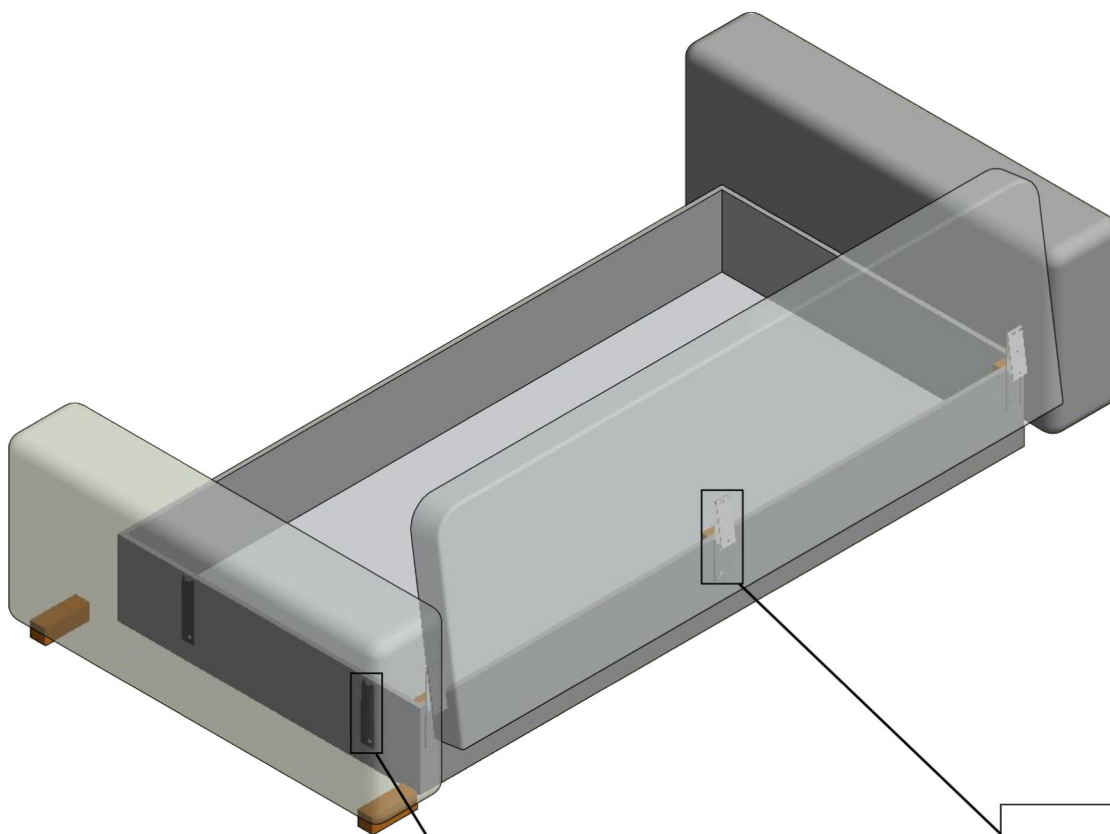

LASLO de Luxe (3F/EasyBett/BK)