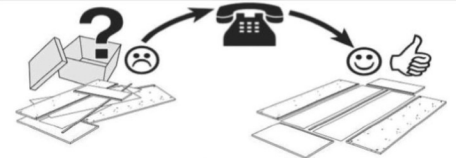

LASLO de Luxe (3F/EasyBett/BK)

(DE)	Montageanleitung	(IT)	Istruzioni di montaggio
(PL)	Instrukcja montażu	(FR)	Notice de montage
(NL)	Handleiding voor de montage	(RO)	Instructiuni de asamblare
(GB)	Assembly instructions	(SK)	Montážny návod
(TR)	Montaj talimatı	(CZ)	Montážní návod
(RU)	Инструкция по монтажу	(HU)	Szerelési útmutató

Service - Servis - Dienstverlening - Servis - Serwis - Сервисная служба - Servizio - Service
Serviciu - Služby - Szolgáltatás

Name - Nazwa - Naam - Name - Isim - название
Nome - Nom - Numele - Meno - Jméno - Neve