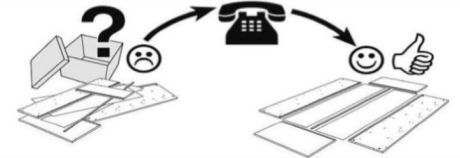

LASLO de Luxe (3F/EasyBett/BK)

(DE)	Montageanleitung	(IT)	Istruzioni di montaggio
(PL)	Instrukcja montażu	(FR)	Notice de montage
(NL)	Handleiding voor de montage	(RO)	Instructiuni de asamblare
(GB)	Assembly instructions	(SK)	Montážny návod
(TR)	Montaj talimatı	(CZ)	Montážní návod
(RU)	Инструкция по монтажу	(HU)	Szerelési útmutató

Service - Servis - Dienstverlening - Servis - Serwis - Сервисная служба - Servizio - Service
Serviciu - Služby - Szolgáltatás

Name - Nazwa - Naam - Name - Isim - название
Nome - Nom - Numele - Meno - Jméno - Neve