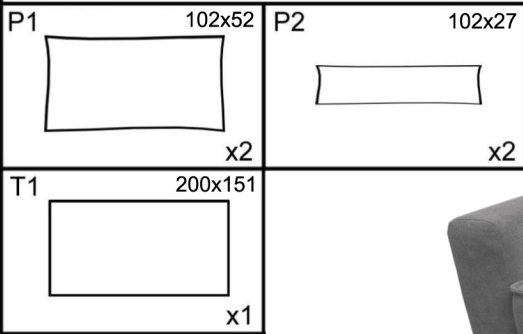

LASLO de Luxe (3F/EasyBett/BK)