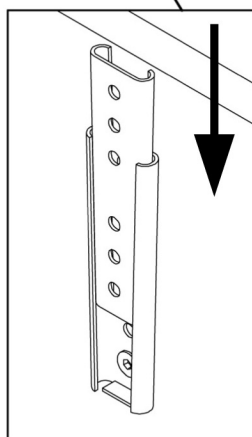

LASLO de Luxe (3F/EasyBett/BK)