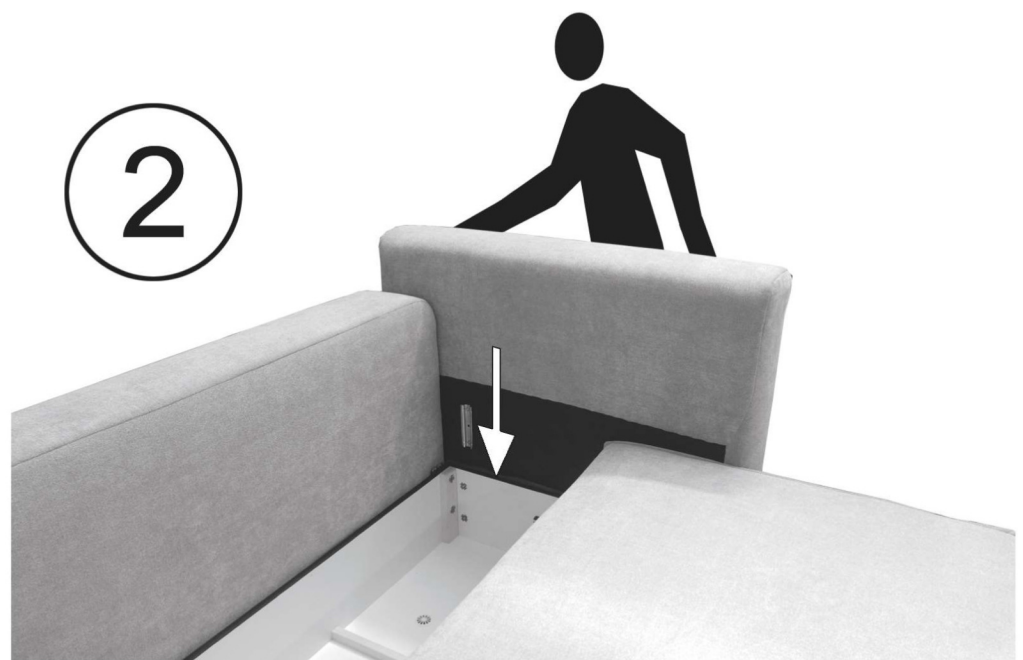

LASLO de Luxe (3F/EasyBett/BK)