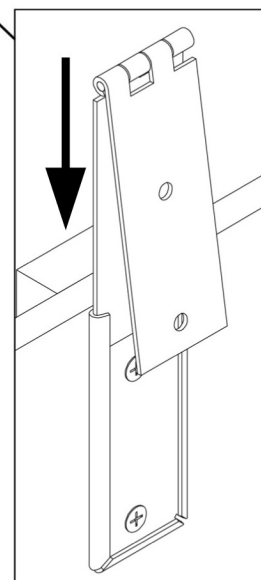

LASLO de Luxe (3F/EasyBett/BK)