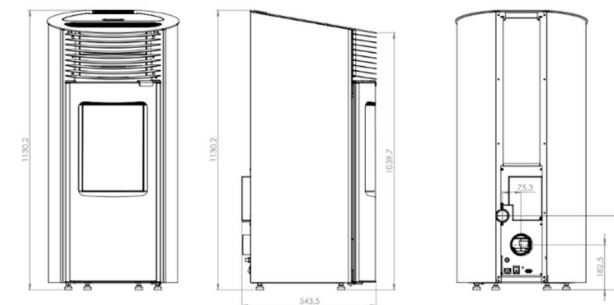

## TECHNISCHE DATEN

Nennwärmeleistung max.	kW	8,0
Nennwärmeleistung min.	kW	2,8
Wirkungsgrad max.	%	91,3
Wirkungsgrad min.	%	92,0
Durchschnittliche Abgastemperatur max.	°C	127
Durchschnittliche Abgastemperatur min.	°C	75
CO bei 13% O2 max.	%	0,0084
CO bei 13% O2 min.	%	0,0086
Pellettankkapazität	Kg	20
Pelletverbrauch max.	kg / h	1,83
Pelletverbrauch min.	kg / h	0,63
Externer Lufteinlassdurchmesser	Mm	50
Rauchstutzendurchmesser	Mm	80
Hermetische Dichtungen	Ja	Tür, Pelletstank
Netzstrom und Frequenz	V – Hz	230 – 50
Stromverbrauch bei Zündung	W	400-460
Heizmaterial	Pellets	Pellets
Pelletgröße	Mm	6 x 30
Gewicht	Kg	95
Lüftergeräusch in Dezibel	dB	40-75