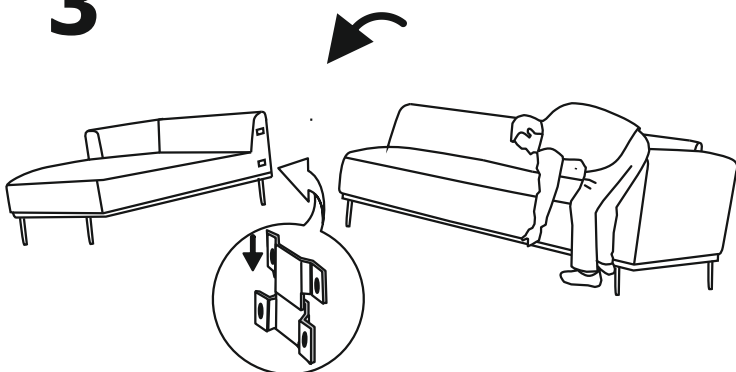

INGEBORG

Polsterecke links

30 min

(D) Montageanleitung	(GB) Assembly instructions
(FR) Notice de montage	(IT) Istruzioni di montaggio
(NL) Handleiding voor de montage	(PL) Instrukcja montażu
(CZ) Montážní návod	(SK) Návod na montáž
(HU) Szerelési útmutató	(RO) Instrucțiuni de montaj
(TR) Montaj talimatı	(RU) Инструкция по монтажу

1

2

3

4