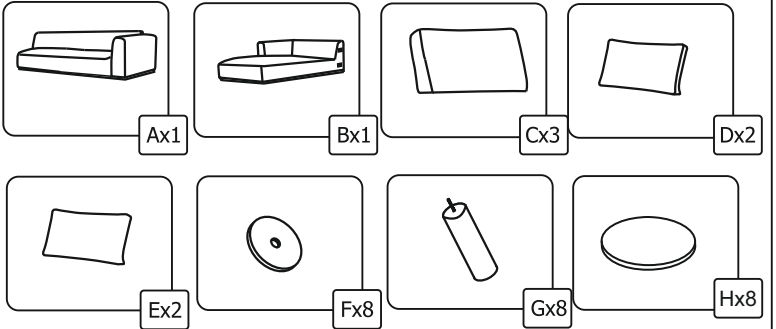

INGEBORG

Polsterecke links

30 min

- | | |
|----------------------------------|------------------------------|
| (D) Montageanleitung | (GB) Assembly instructions |
| (FR) Notice de montage | (IT) Istruzioni di montaggio |
| (NL) Handleiding voor de montage | (PL) Instrukcja montażu |
| (CZ) Montážní návod | (SK) Návod na montáž |
| (HU) Szerelési útmutató | (RO) Instrucțiuni de montaj |
| (TR) Montaj talimatı | (RU) Инструкция по монтажу |