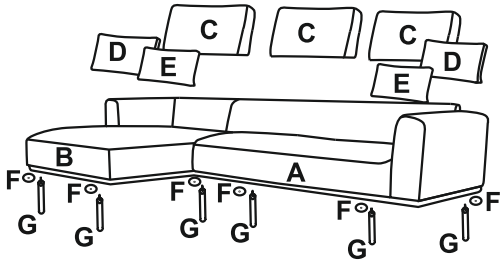

INGEBORG

Polsterecke links

30 min

- | | |
|----------------------------------|------------------------------|
| (D) Montageanleitung | (GB) Assembly instructions |
| (FR) Notice de montage | (IT) Istruzioni di montaggio |
| (NL) Handleiding voor de montage | (PL) Instrukcja montażu |
| (CZ) Montážní návod | (SK) Návod na montáž |
| (HU) Szerelési útmutató | (RO) Instrucțiuni de montaj |
| (TR) Montaj talimatı | (RU) Инструкция по монтажу |