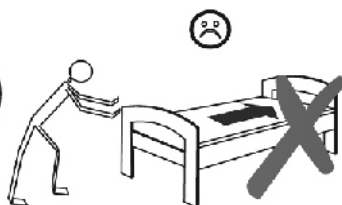

INGEBORG

Polsterecke links

30 min

(D) Montageanleitung	(GB) Assembly instructions
(FR) Notice de montage	(IT) Istruzioni di montaggio
(NL) Handleiding voor de montage	(PL) Instrukcja montażu
(CZ) Montážní návod	(SK) Návod na montáž
(HU) Szerelési útmutató	(RO) Instrucțiuni de montaj
(TR) Montaj talimatı	(RU) Инструкция по монтажу

1

2

3

4