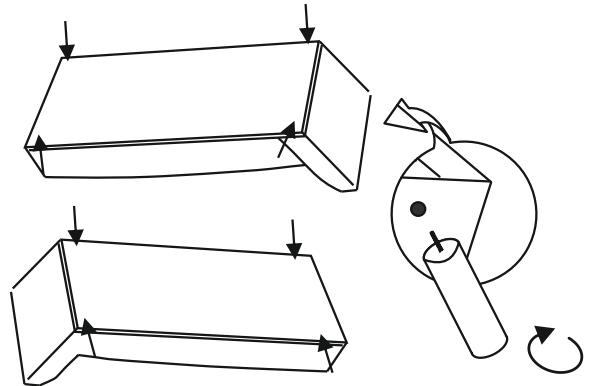

INGEBORG

Polsterecke links

30 min

(D) Montageanleitung	(GB) Assembly instructions
(FR) Notice de montage	(IT) Istruzioni di montaggio
(NL) Handleiding voor de montage	(PL) Instrukcja montażu
(CZ) Montážní návod	(SK) Návod na montáž
(HU) Szerelési útmutató	(RO) Instrucțiuni de montaj
(TR) Montaj talimatı	(RU) Инструкция по монтажу

1

2

3

4