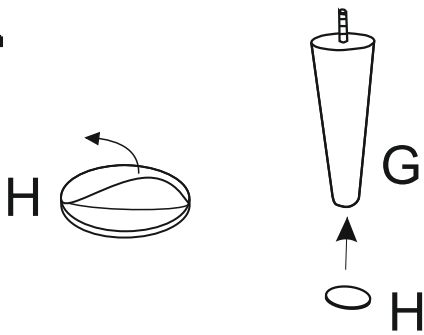

INGEBORG

Polsterecke links

30 min

(D) Montageanleitung	(GB) Assembly instructions
(FR) Notice de montage	(IT) Istruzioni di montaggio
(NL) Handleiding voor de montage	(PL) Instrukcja montażu
(CZ) Montážní návod	(SK) Návod na montáž
(HU) Szerelési útmutató	(RO) Instrucțiuni de montaj
(TR) Montaj talimatı	(RU) Инструкция по монтажу

1

2

3

4