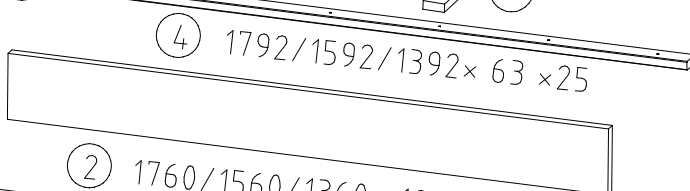

111 135	014 4 x
 111625	09 1 x
 111 627	07 6 x
 111 626	06 6 x

 121 130	4 X 20 mm G22 16 x
 121 110	4,0 x 15 mm G23 16 x
 111634	09A 2 x
 121 121	4 X 20mm SP20 24 x

 129 407	US 4 x
 121 150	G6 4 x
 121 149	5,0 x 35 mm G51 4 x
 121 148	6,0 x 12 mm G4 6 x

 111 112	ϕ 10 x 13 mm H 6 x
 111xxx	026 2 x
 121 126	SP60 4,5 X 60 mm 6 x
 353 018	D ϕ 8 x 30 2 x