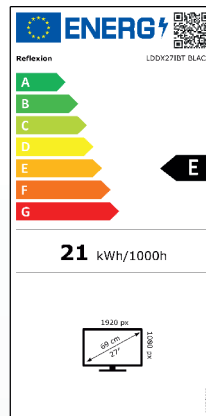

**27" (69cm) SMART TV** powered by **webOS Hub**  
mit DVD-Player, DVB-T2HD, DVB-S2, DVB-C, CI+ Slot und Bluetooth

**YouTube**  
**NETFLIX**  
**prime video**

Optional erhältlich:  
LG Fernbedienung  
\*Magic Remote\*  
- Sprachsteuerung  
- Mausrad

## Leistungsübersicht

- Full HD-Auflösung (1920 x 1080), Kontrast 4000:1, Helligkeit: 220 cd/m<sup>2</sup>
- Bildwiederholfrequenz / Reaktionszeit: 60Hz / 8ms, 16,7 Mio. Farben, Bildformat 16:9
- Betrachtungswinkel 178°/178° (H / V), Videotext 1000 Seiten, OSD mehrsprachig
- Anschlüsse: DC IN (12V/24V), OPTISCH (out), RJ45, MINI AV-EINGANG, Kopfhörer TV1 (Satellit / DVB-S2), TV2 (DVB-C/ DVB-T2), 3x HDMI (HDMI 2 ist ARC-kompatibel) 2x USB (5V / 500mA), CI+Steckplatz, integrierte WiFi- und Bluetooth-Antenne
- Zubehör: Fernbedienung (inkl. Batterien), Netzteil (AC: 230V), Autoadapter (DC: 12V) Aktive DVB-T-Zimmerantenne (5V), VESA Schrauben, Bedienungsanleitung
- Gewicht Gerät: 4,00 kg / Gewicht komplett: 5,60 kg / VESA Standard: 100 x 100
- Abmessungen ohne Standfuß: (B / T / H) 617 x 45 x 362 mm / mit Fuß: 617 x 140 x 402