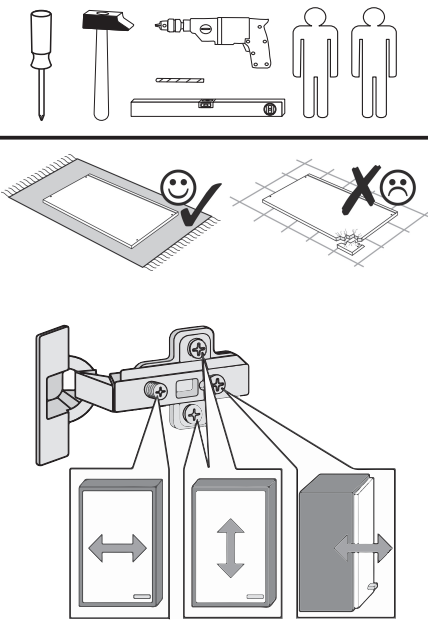

www.till-hilft.de

Pflegehinweise

87266.532

Das beigegefügte Wandbefestigungsmaterial (Dübel und Schrauben) eignet sich nur für festes Mauerwerk (z.B.: Beton- oder Ziegelwände). Für andere Wandaufbauten sind eventuell Spezialdübel und andere Schrauben notwendig. Ziehen Sie gegebenenfalls eine Fachkraft zu Rate.