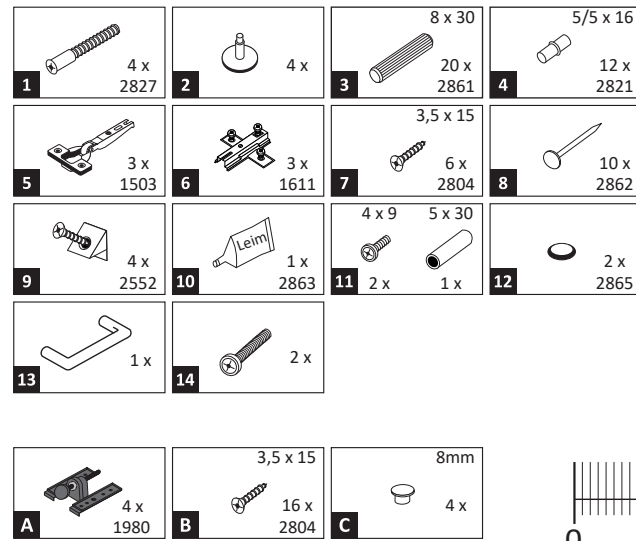

www.till-hilft.de

Pflegehinweise

87266.532

Das beigegefügte Wandbefestigungsmaterial (Dübel und Schrauben) eignet sich nur für festes Mauerwerk (z.B.: Beton- oder Ziegelwände). Für andere Wandaufbauten sind eventuell Spezialdübel und andere Schrauben notwendig. Ziehen Sie gegebenenfalls eine Fachkraft zu Rate.