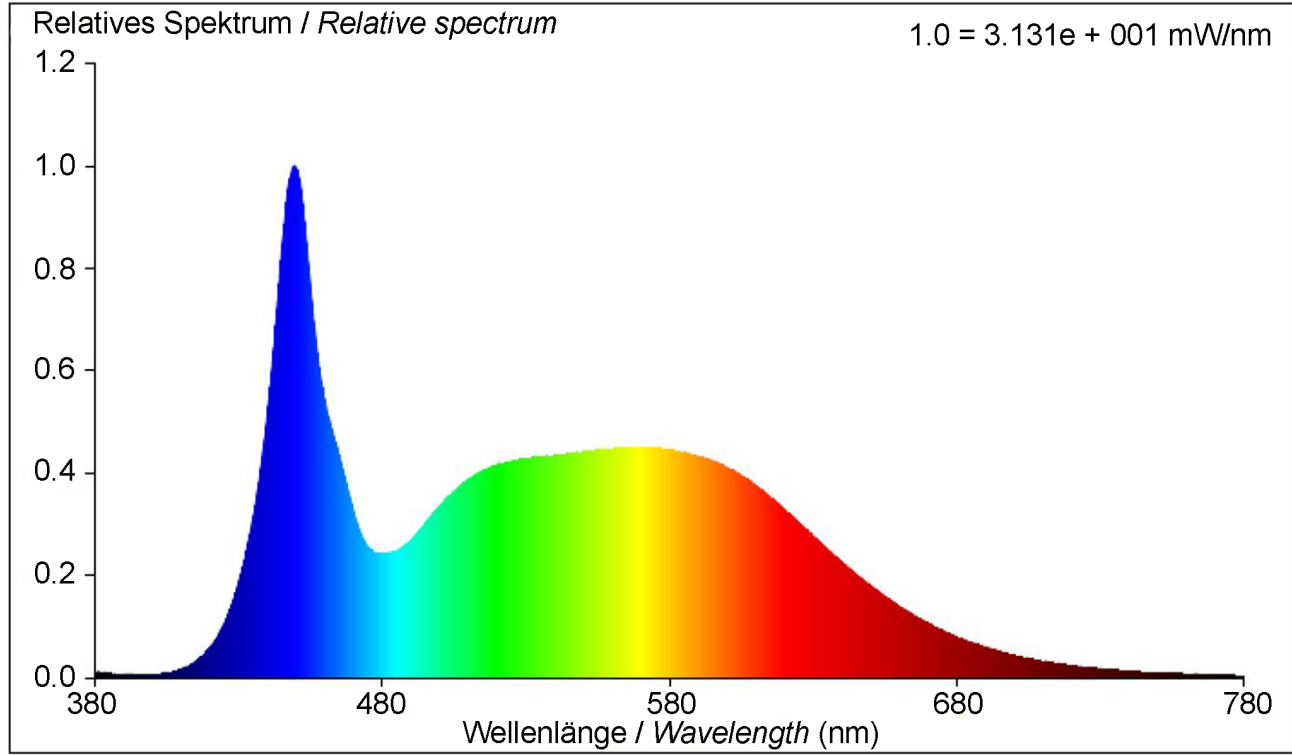

Änderungen		Datum	Name
Datum	Name	gez.: 14.06.2023	alw
		gepr.: 15.06.2023	anw
		Norm:	
Änderungen vorbehalten / <i>Subject to change</i>			

Bezeichnung	 by Wentronic GmbH Pillmannstraße 12 38112 Braunschweig Germany
Lupenleuchte 9W 730lm 127mmX Kr 90LED dim KLEMM S	
Zeichnungs-Nr.:	64988

Blatt
3/3
von