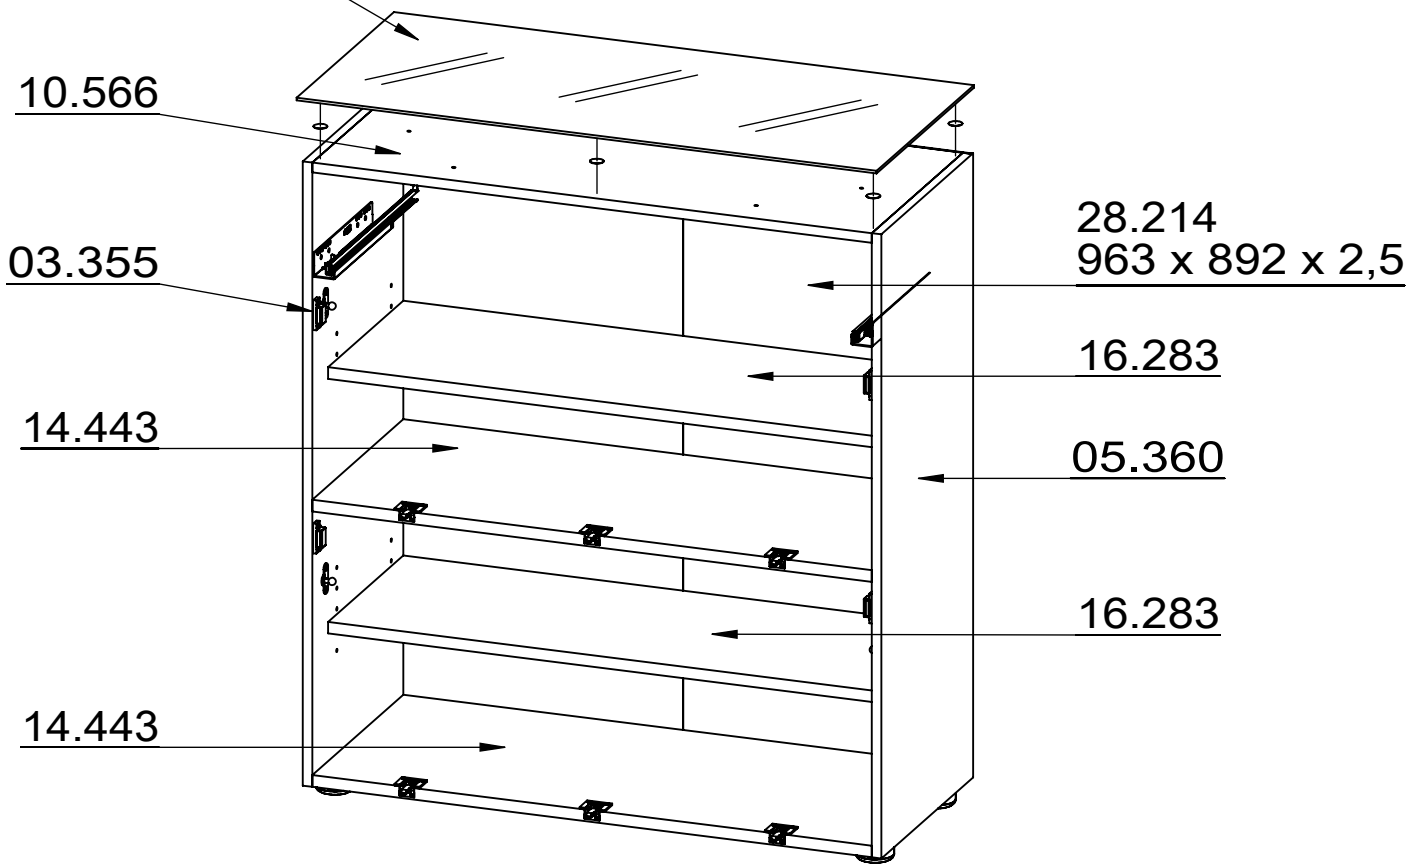

Glas
902x400x4

Option 1

K322