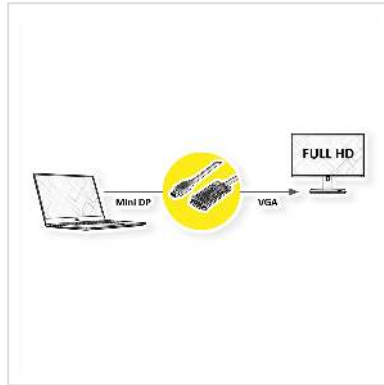

ROLINE Kabel Mini DisplayPort-VGA, Mini DP ST - VGA ST, schwarz, 1 m

Artikelnummer	11.04.5975
Hersteller	ROLINE
Hersteller-Art.-Nr.	11.04.5975
EAN (Einzelstück)	7630049617384

2K

Mini DisplayPort zu VGA Kabel zum Anschluss von beispielsweise einer Grafikkarte mit MiniDP an einen Monitor mit VGA-Anschluss - mit einer Auflösung von bis zu 1920x1080@60Hz!

- Zum Anschluss einer Grafikkarte mit Mini DisplayPort an einen VGA-Monitor
- Unterstützt maximale Auflösungen von bis zu 1920x1080 @60Hz
- Die Verriegelungsmechanismen VGA verhindern das Herausrutschen des Steckers aus dem Display und sichern die Verbindung
- Anschlüsse: Mini DisplayPort Stecker und VGA Stecker

- Anmerkung: Das Mini DisplayPort-VGA-Kabel funktioniert nur in eine Richtung: Der Mini DisplayPort Stecker muss mit dem Quellgerät (z.B. Grafikkarte) verbunden sein.

Technische Daten

Hersteller	ROLINE
Produktgruppe	Video-Kabel
Produkttyp	Mini DisplayPort-VGA Adapter
Farbe	schwarz

Länge	1 m
Max. Auflösung	1920 x 1080 / 1920 x 1200 @60Hz (2K, Full HD)
Seite 1 Typ des Anschlusses	Mini DisplayPort
Seite 1 Art des Anschlusses	Männlich (Stecker)
Seite 2 Typ des Anschlusses	HD D-Sub 15-polig (HD-15), VGA
Seite 2 Art des Anschlusses	Männlich (Stecker)
Anwendungsbereich	extern
Handverriegelungsschrauben	ja
Gewicht	68.3 g