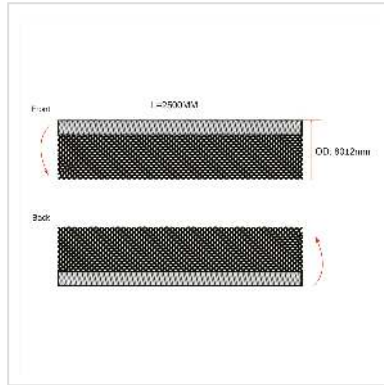

# ROLINE PVC Gewebeschauch für Kabelbündelung, mit Klettband, schwarz, 2,5 m

<b>Artikelnummer</b>	19.08.3161
<b>Hersteller</b>	ROLINE
<b>Hersteller-Art.-Nr.</b>	19.08.3161
<b>EAN (Einzelstück)</b>	7630049617162

**Der Kabelschlauch mit Klettverschluss ist eine einfache und saubere Lösung für professionelles Kabelmanagement. Einfach über die zu bündelnden Kabel stülpen - ohne Einzugshilfe oder Werkzeug.**

- Kein Kabelgewirr mehr unter, neben oder hinter dem Arbeitsplatz, TV oder der Stereoanlage
- Der mittels Klettband einrollbare ROLINE Gewebeschauch aus Polyester löst Ihr Problem und kann einfach und praktisch angebracht werden
- Einfach über die zu bündelnden Kabel stülpen - ohne Einzugshilfe oder Werkzeug
- Es müssen keine Kabel bzw. Stecker demontiert werden
- Gewebeschauch kann auf die gewünschte Länge zugeschnitten werden und bündelt Kabel bis Durchmesser 25mm
- Schützt Ihr Kabel und ist wärmeresistent

## Technische Daten

Hersteller	ROLINE
Produktgruppe	Kabelmanagement
Produkttyp	Kabelbinder
Farbe	schwarz
Länge	2.5 m
Gewicht	104.3 g