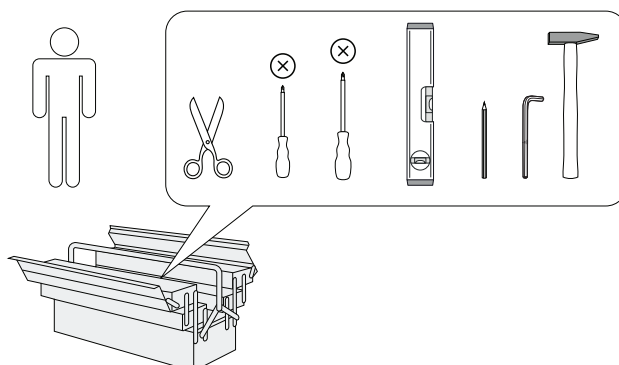

Nick glider armchair

- | | |
|---|-------------------------------------|
| (D) Montageanleitung | (GB) Assembly instructions |
| (FR) Notice de montage | (IT) Istruzioni di montaggio |
| (NL) Handleiding voor de montage | (PL) Instrukcja montażu |
| (CZ) Montážní návod | (SK) Návod na montáž |
| (HU) Szerelési útmutató | (RO) Instrucțiuni de montaj |
| (TR) Montaj talimat | (RU) Инструкция по монтажу |