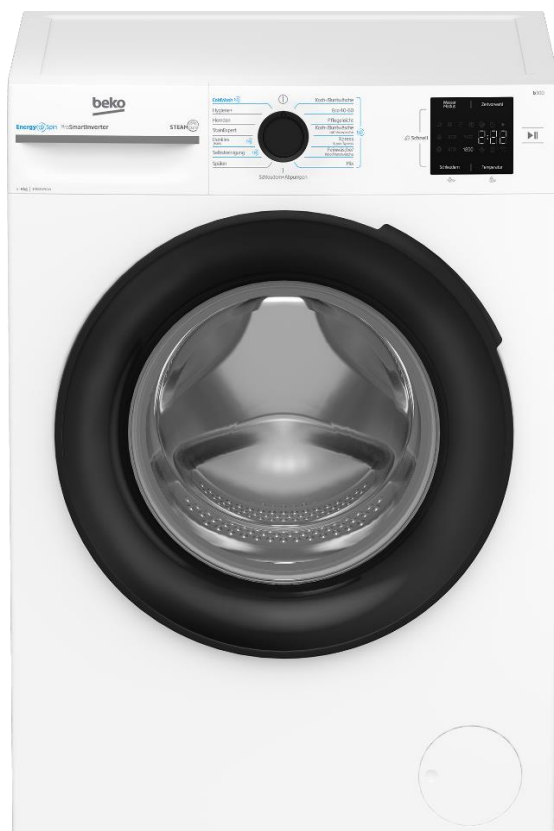

Waschvollautomat

BM3WFU3941X

EAN: 8690842699771

Notizen

- EnergySpin- bis zu 35% sparsamer
- SteamCure- Dampf gegen harte Flecken und Faltenbildung
- Coldwash- Wasser- u. Zeitersparnis
- Wassermodus

Allgemein:

Beladungskapazität (kg): 9
Typ: Frontlader
Einbaugerät: Nein
10 Jahre Motorgarantie: Ja
Display: Multifunktionsdisplay
Wasserzulauf: Einzel (Kalt)
Türanschlag: Links, nicht wechselbar

Max. Schleuderdrehzahl (U/Min.): 1400
Farbe: Weiß
Unterbaufähig: Nein
ProSmart Inverter Motor: Ja
Einfüllöffnung: Groß – 34 cm
Wasserschutzsystem: Watersafe
EPREL-ID: 1966639

Ausstattung:

Restzeitanzeige: Ja
Unwuchtkontrolle: Ja
Trommeldesign: Aquawave-Schontrommel
Mengenautomatik: Ja
Vollelektronik: Ja
Temperaturwahlknopf: Ja
Zeitvorwahl (h): 0-24
Warnanzeige für geschl. Wasserzulauf: Ja