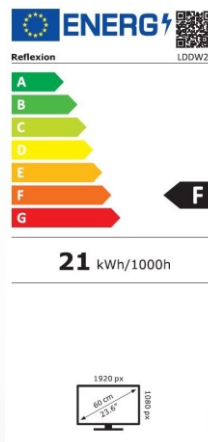

DVB S2 SATELLITE	DVB S SATELLITE
DVB C CABLE	DVD VIDEO
DVB T2 TERRESTRIAL	LED
PVR	USB UNIVERSAL SERIAL BUS
Full HD 1080	HD TV
HDMI	CI+
EPG elektr. Programmführer	HD + Kompatibel
Kabel Tuner	AG/DC 12V OR 24V
	Hotel Mode

Leistungsübersicht

- 24" (60 cm) Wide-Screen LED-Fernsehgerät mit
- SMART TV & DVD-Player, DVB-C, DVB-T2 HD und DVB-S2
- Full HD-Auflösung (1920 x 1080), Kontrast 3000:1, Bildformat 16:9
- Reaktionszeit: 8,5 ms, 16,7 Mio. Farben, Beleuchtung 200 cd/m²
- Betrachtungswinkel 178°/178° (H / V), Videotext 1000 Seiten
- OSD mehrsprachig, Bildwiederholungsrate 60 Hz, 2x HDMI Anschluss
- WLAN / RJ45 / 2x USB / Coax / AV / CI+ Slot / Kopfhörerausgang
- Wiedergabe (über USB) von MPEG-1/2/4, BMP, JPG, MP3, WMA
- Zubehör: Fernbedienung, Netzteil, Standfuß, 12V-Adapter & aktive DVB-T Antenne
- Analog-Kabel-Tuner, Hotel Mode, EPG (elektronischer Programmführer), 12/24/240 Volt

EAN 4260035679343 / VPE 1