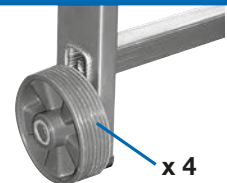

**CORDA** PlattformGerüst • Platform scaffold • Rusztowanie składane podwójne • Skládací dvojité lešení • Dobogós állvány • Вышка с платформой • Bastidor de plataforma • Ossature de plateforme

**EXTRAS**

Art.-No. 916235 / 950221

Art.-No. 916242 / 950238

Art.-No. 916228 / 950214

37,0 kg  
BGR 173 / 450 kg

ca. 1,50 x 1,24 m

**WATER RESIST**