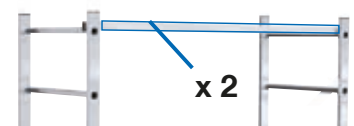

**CORDA** PlattformGerüst • Platform scaffold • Rusztowanie składane podwójne • Skládací dvojité lešení • Dobogós állvány • Вышка с платформой • Bastidor de plataforma • Ossature de plateforme

**EXTRAS**

Art.-No. 916235 / 950221

Art.-No. 916242 / 950238

Art.-No. 916228 / 950214

37,0 kg  
BGR 173 / 450 kg

ca. 1,50 x 1,24 m

**WATER RESIST**