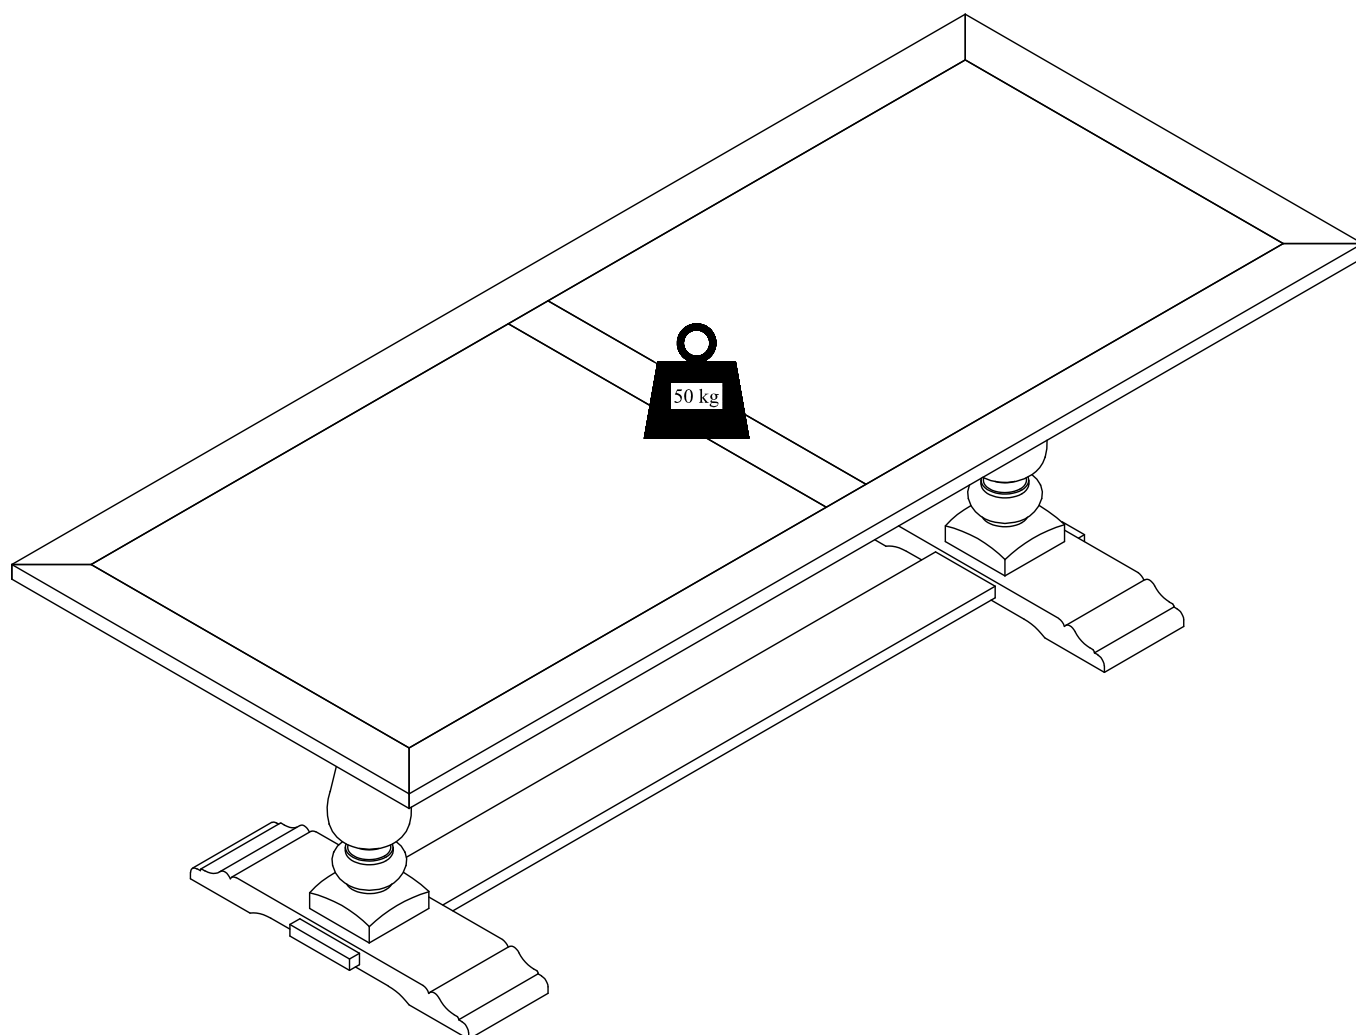

# HELENE 33191, 33192, 33193

- |   |                             |   |                         |
|---|-----------------------------|---|-------------------------|
| Ⓧ | Montageanleitung            | Ⓧ | Assembly instructions   |
| Ⓧ | Notice de montage           | Ⓧ | Istruzioni di montaggio |
| Ⓧ | Handleiding voor de montage | Ⓧ | Instrukcja montażu      |
| Ⓧ | Montážní návod              | Ⓧ | Návod na montáž         |
| Ⓧ | Szerelési útmutató          | Ⓧ | Instrucțiuni de montaj  |
| Ⓧ | Montaj talimatı             | Ⓧ | Инструкция по монтажу   |

Typ • Type • Tip • Típus • Tipo  
 Тип

**A x 8**  
 (Ø8 x 35)

**B x 8**  
 (Ø8 x 60)

**C x 1**  
 (M4)