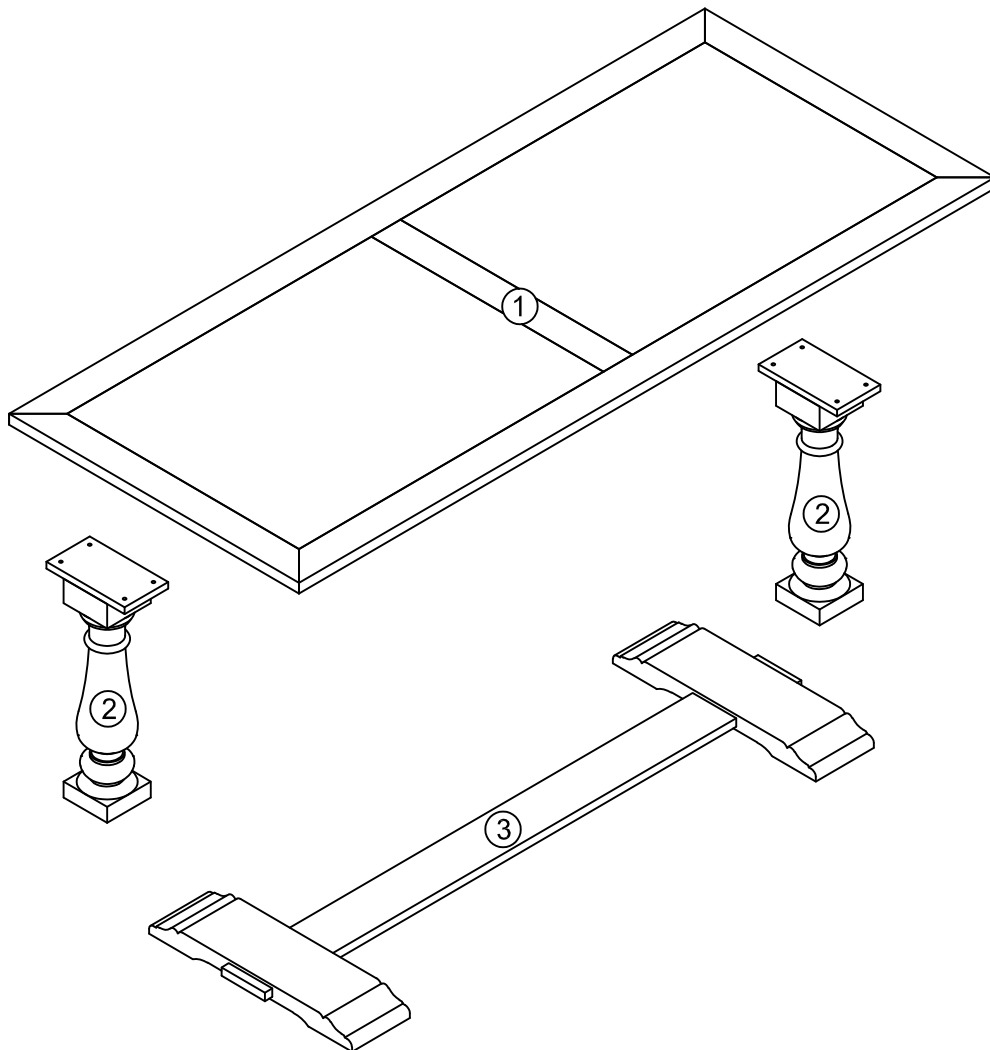

# HELENE 33191, 33192, 33193

- |   |                             |   |                         |
|---|-----------------------------|---|-------------------------|
| Ⓧ | Montageanleitung            | Ⓧ | Assembly instructions   |
| Ⓧ | Notice de montage           | Ⓧ | Istruzioni di montaggio |
| Ⓧ | Handleiding voor de montage | Ⓧ | Instrukcja montażu      |
| Ⓧ | Montážní návod              | Ⓧ | Návod na montáž         |
| Ⓧ | Szerelési útmutató          | Ⓧ | Instrucțiuni de montaj  |
| Ⓧ | Montaj talimatı             | Ⓧ | Инструкция по монтажу   |

Typ • Type • Tip • Típus • Tipo  
 Тип

**A x 8**  
 (Ø8 x 35)

**B x 8**  
 (Ø8 x 60)

**C x 1**  
 (M4)