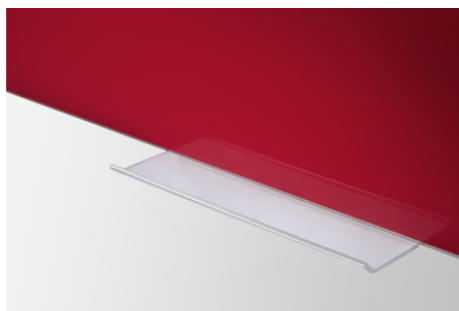

- Magnetische Glasboard-Oberfläche (4 mm)
- Beschreibbar mit Kreidemarkern und Boardmarkern von Legamaster
- Legamaster-Glasboards können in waagerechter oder senkrechter Position montiert werden
- In den Farben Weiß, Schwarz, Rot und Blau erhältlich
- Wandmontage verdeckt (40x60 und 60x80 cm) oder mit Wandhaken (90x120 und 100x150 cm)
- Optional kann eine Markerablage 200 mm (Art.-Nr. 7-126800) mit fest haftendem Klebestreifen am Glasboard befestigt werden

Coloured Glasboard

60 x 80 cm rot

- Farbenfrohes, dekoratives Glasboard in schlichtem Design, mit allen Funktionen von klassischen Notiztafeln / Whiteboards
- Gehärtetes Sicherheitsglas (4 mm)
- Glatt und leicht beschreibbar
- Sehr gut bis hervorragend trocken abwischbar: Die Beschreibbarkeit / Trockenwischfähigkeit der Oberfläche wird bei Verwendung von Legamaster-Zubehör für 25 Jahre gewährleistet
- Eine hygienische Glasoberfläche, die sich mit Legamaster-Reiniger für Whiteboards und Glasboards leicht reinigen und sauber halten lässt
- Zum Lieferumfang der Legamaster-Glasboards gehören: 2 extra starke Magnete (Ø12 mm), ein Legamaster-Kreidemarker, ein Montagesatz und eine leicht verständliche Montageanleitung (weiße Glasboards: schwarzer Marker, alle anderen Farben: weißer Marker)
- Permanentmarker-Tinte entfernen: Anwendung in Kombination mit Magic-Wipe

Ref.: **7-104743**

EAN: **8713797078917**

Empfohlenes Zubehör

- Glasboard Starter kit Ref.:7-125200
- Markerablage aus Plexiglas für farbige Glasboard Ref.:7-126800

Produkt Spezifikationen

Oberfläche (Material/Farbe)	Sicherheitsglas / Rot
Magnetisch	Ja
Produkt Maße	W: 800 x H: 600 x D: 4 (mm)
Montageart	Wandmontage (unsichtbar)
Mitgelieferte Zubehör	Ein Kreidemarker, Zwei starke Glasboard Magnete
Produktgarantie Jahre	2 Jahre
Oberflächengarantie Jahre	25 Jahre