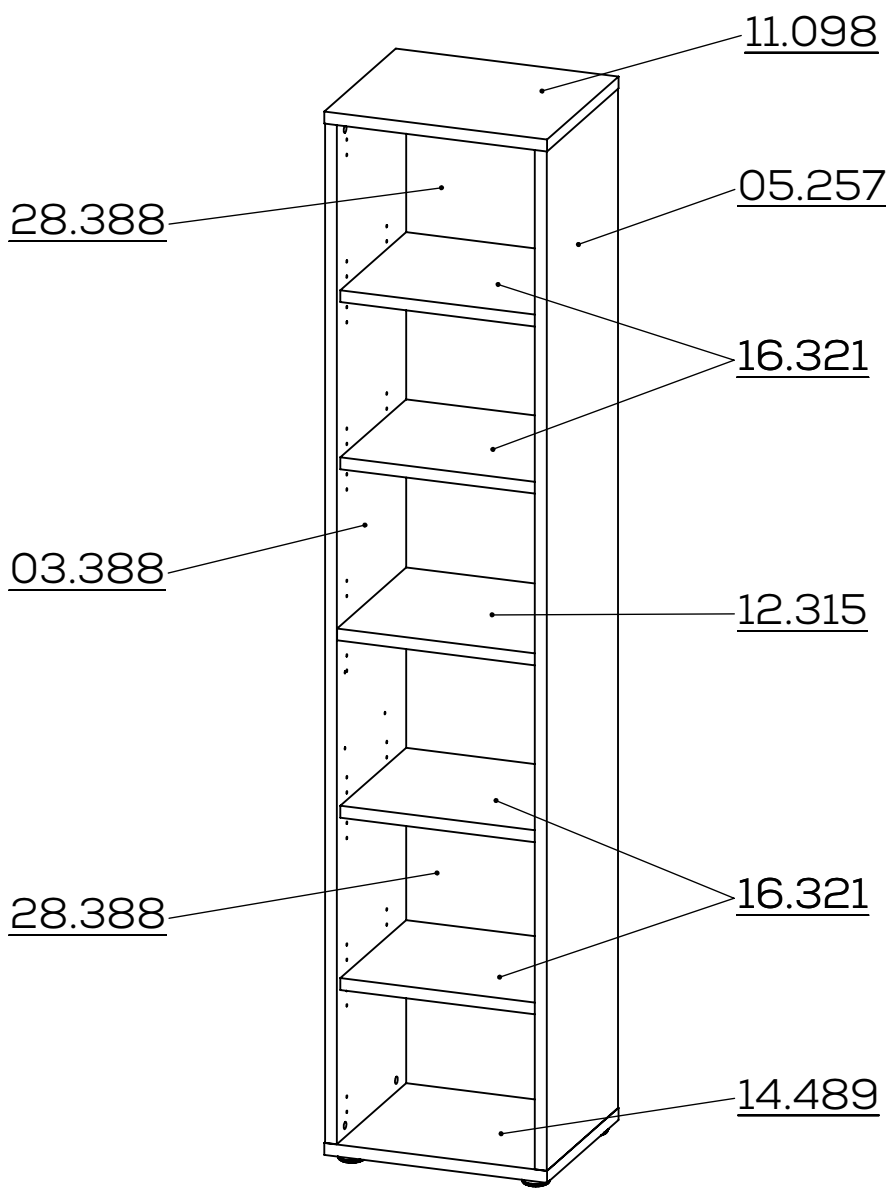

1

maja-moebel.de

22.297

<p>(E705085)</p>  <p>2x</p>	<p>(E700570)</p>  <p>2x M4 x 23 mm</p>	<p>(E706300)</p>  <p>1x</p>	<p>(E700020)</p>  <p>4x Ø 3,5 x 13mm</p>
<p>(E705001)</p>  <p>2x</p>	<p>(E710220)</p>  <p>1x 192mm</p>		

MEDIA

OFFICE

LIVING

MAJA
MÖBEL

K875

K875

MEDIA

OFFICE

LIVING

MAJA
MÖBEL

K876

45 min

04.05.2021

1

maja-moebel.de

K875

K876

K876

<p>E701000</p>  <p>10x 8 x 30mm</p>	<p>E701153</p>  <p>12x</p>	<p>E701231</p>  <p>12x</p>	<p>E702016</p>  <p>16x</p>
<p>E701610</p>  <p>8x</p>	<p>E709299</p>  <p>1x</p>		
<p>E700664</p>  <p>2x</p>	<p>E700570</p>  <p>2x M4 x 32mm</p>	<p>E700060</p>  <p>3x 3,5 x 17 mm</p>	<p>E700000</p>  <p>8x 4,0 x 15mm</p>
<p>E704475</p>  <p>4x</p> <p>1x</p>			