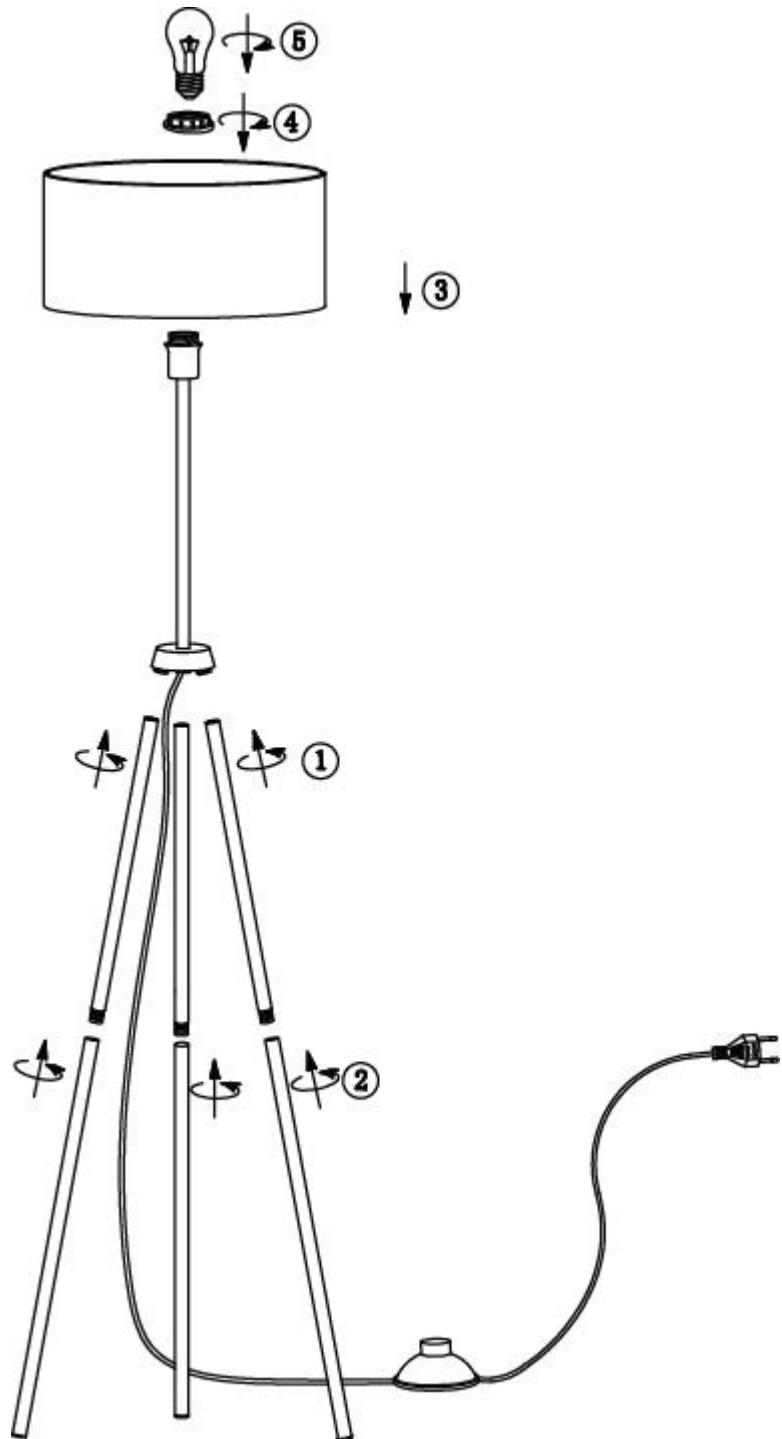

230V~50Hz, 1 x E27 max. 60W