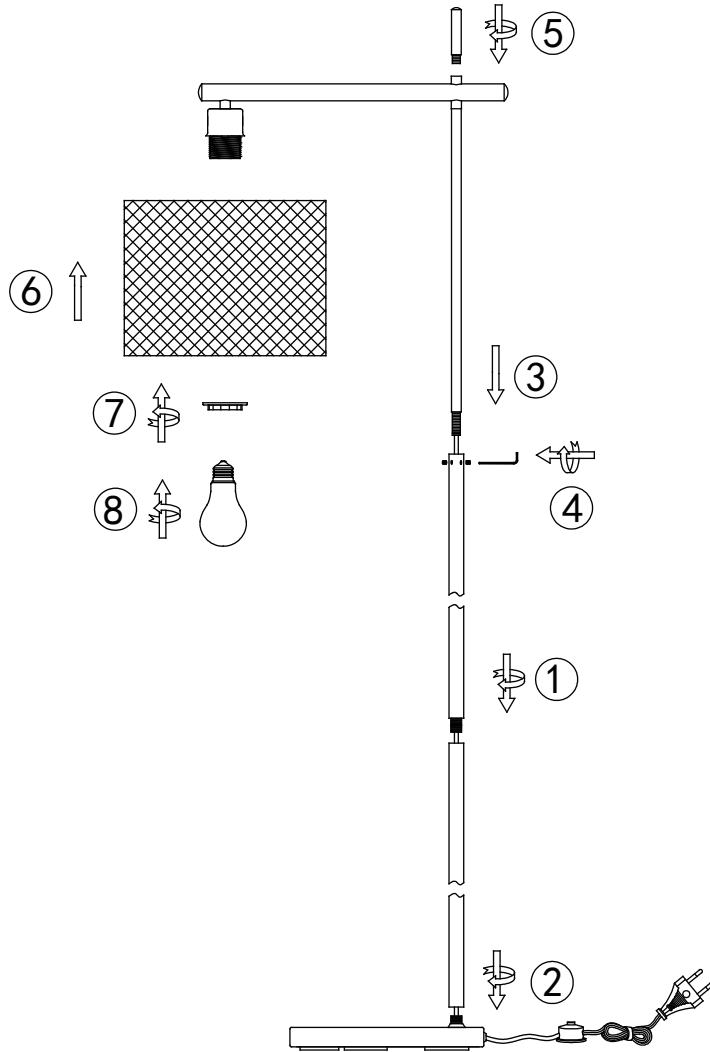

INSTRUCTION MANUAL

Drum Mesh FL Black
103178

Overall Sizes :

FittinQ B.V.

Smaragdweg 52, 5527 LB Hapert, The Netherlands
www.qazqa.nl

QAZQA