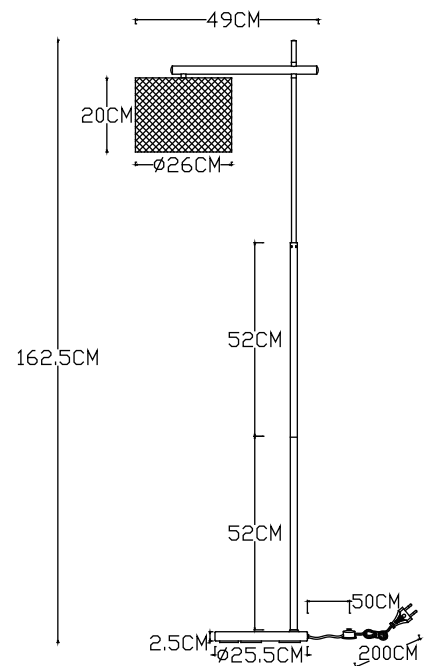

INSTRUCTION MANUAL

Drum Mesh FL Black
103178

Overall Sizes :

FittinQ B.V.

Smaragdweg 52, 5527 LB Hapert, The Netherlands
www.qazqa.nl

QAZQA