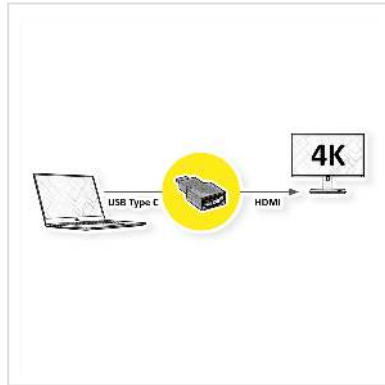

ROLINE Adapter USB Typ C - HDMI, ST/BU, grau

Artikelnummer	12.03.3224
Hersteller	ROLINE
Hersteller-Art.-Nr.	12.03.3224
EAN (Einzelstück)	7630049616264

roline
Designed for Professionals

Schließen Sie an Ihr MacBook, Ultrabook, Notebook/Laptop, PC oder an ein mobiles Gerät mit USB Typ C Anschluss ein TV, einen Monitor oder Projektor mittels HDMI an - bei Auflösungen von bis zu 3840x2160 @30Hz!

- USB 3.1 / USB 3.2 Gen 2 Typ C zu HDMI Adapter
- Zum Spiegeln oder Erweitern Ihres Bildschirms auf einen TV, Monitor oder Beamer/Projektor
- Maximale Auflösung: 3840x2160 @30Hz
- Steckadapter mit minimalem Formfaktor und solidem Aluminiumgehäuse in grau
- Keine zusätzliche Stromversorgung erforderlich
- Anschlüsse: HDMI Buchse und USB Typ C Stecker

Hinweis: Unterstützung von "Alternate Mode" vorausgesetzt

Technische Daten

Hersteller	ROLINE
Produktgruppe	Adapter, Terminatoren, Konverter
Produkttyp	USB-HDMI Adapter
Farbe	grau
Lieferumfang	Steckadapter
Max. Auflösung	3840 x 2160 @30Hz (4K, Full HD)
Anschlüsse Seite 1 (PC)	Typ C Stecker