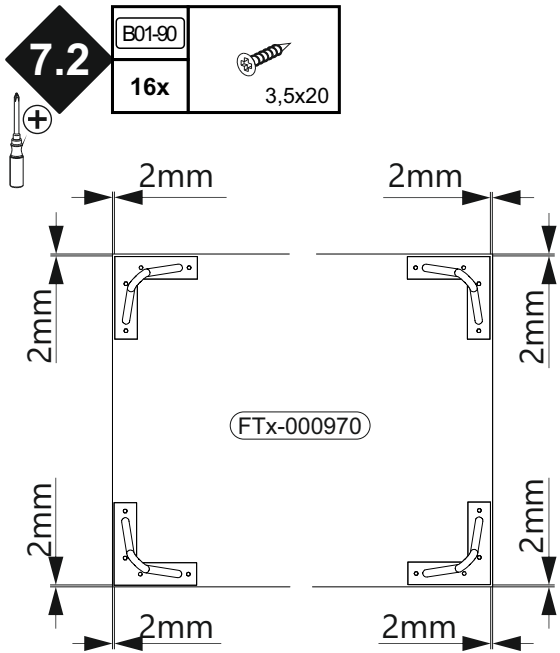

BT1-00378 Colli 1/1

B05-185		B06-425	
4x		2x	100mm

▶ SCAN ME

Colli 1/1

B02-10		B02-20		B02-103		B01-30	
8x	ø15x12mm	8x		16x	8x30	10x	3x16

2	B01-200 4x	6,3x13	B06-425 2x	100mm	B05-20 8x	
----------	---------------	--------	---------------	-------	--------------	--

3	B02-20 4x	
----------	--------------	--

4	B01-200 8x	6,3x13	B02-10 4x		ø15x12mm
----------	---------------	--------	--------------	--	----------

5

6

B01-10		B05-185		B01-90	
4x	6,3x50	4x		4x	3,5x20

↓ **OPTIONAL ERHÄLTlich** ↓

Art.-Nr. :
0800-4er Füße Draht

Art.-Nr. :
0800-4er Füße Quadrat

▶ SCAN ME

1

Z01-210 (L)
Z01-210 (R)

Die Stellräder, die der Höhenverstellung dienen nach ganz unten drehen

Pins zur Entriegelung ein Stück weit herausziehen

B01-90	
24x	3,5x20

150x110x110mm

136-170mm

1

B01-90	
24x	3,5x20