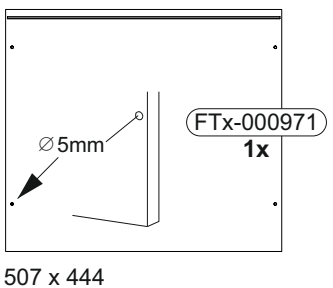

BT1-00005 Colli 1/1

B01-123		B02-173	
8x	4,0x15	4x	

BT1-00377 Colli 1/1

B01-10		B01-200		B01-30		B01-90	
4x	6,3x50	12x	6,3x13	10x	3x16	20x	3,5x20
B02-10		B02-20		B02-103		B05-20	
12x	ø15x12mm	12x		16x	8x30	8x	

BT1-00378 Colli 1/1

B05-185		B06-425	
4x		2x	100mm

▶ SCAN ME

Colli 1/1

B02-10		B02-20		B02-103		B01-30	
8x	ø15x12mm	8x		16x	8x30	10x	3x16

2	B01-200 4x	6,3x13	B06-425 2x	100mm	B05-20 8x	
----------	---------------	--------	---------------	-------	--------------	--

Art.-Nr. :
0800-4er Füße Draht

Art.-Nr. :
0800-4er Füße Quadrat

▶ SCAN ME

1

Z01-210 (L)
Z01-210 (R)

Die Stellräder, die der Höhenverstellung dienen nach ganz unten drehen

Pins zur Entriegelung ein Stück weit herausziehen

B01-90	
24x	3,5x20

150x110x110mm

136-170mm

1

B01-90	
24x	3,5x20