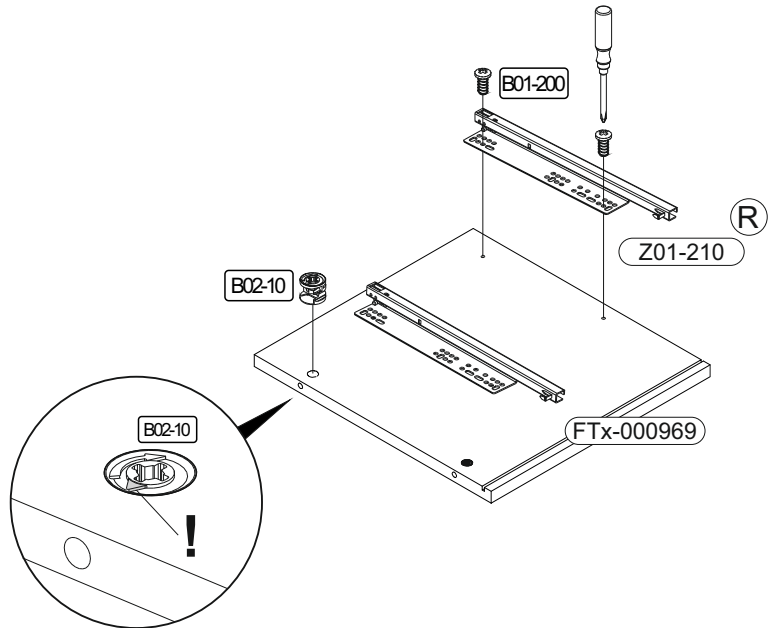

BT1-00378 Colli 1/1

B05-185		B06-425	
4x		2x	100mm

▶ SCAN ME

Colli 1/1

B02-10		B02-20		B02-103		B01-30	
8x	ø15x12mm	8x		16x	8x30	10x	3x16

2	B01-200 4x	6,3x13	B06-425 2x	100mm	B05-20 8x	
----------	---------------	--------	---------------	-------	--------------	--

3	B02-20 4x	
----------	--------------	--

4	B01-200 8x	6,3x13	B02-10 4x		ø15x12mm
----------	---------------	--------	--------------	--	----------

5

6

B01-10		B05-185		B01-90	
4x	6,3x50	4x		4x	3,5x20

↓ **OPTIONAL ERHÄLTlich** ↓

Art.-Nr. :
0800-4er Füße Draht

Art.-Nr. :
0800-4er Füße Quadrat

▶ SCAN ME

1

Z01-210 (L)
Z01-210 (R)

Die Stellräder, die der Höhenverstellung dienen nach ganz unten drehen

Pins zur Entriegelung ein Stück weit herausziehen

B01-90	
24x	3,5x20

150x110x110mm

136-170mm

1

B01-90	
24x	3,5x20