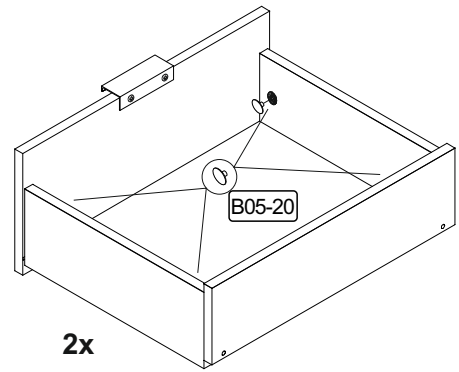

BT1-00005 Colli 1/1

B01-123		B02-173	
8x	4,0x15	4x	

BT1-00377 Colli 1/1

B01-10		B01-200		B01-30		B01-90	
4x	6,3x50	12x	6,3x13	10x	3x16	20x	3,5x20
B02-10		B02-20		B02-103		B05-20	
12x	ø15x12mm	12x		16x	8x30	8x	

BT1-00378 Colli 1/1

B05-185		B06-425	
4x		2x	100mm

▶ SCAN ME

Colli 1/1

B02-10		B02-20		B02-103		B01-30	
8x	ø15x12mm	8x		16x	8x30	10x	3x16

2	B01-200 4x	6,3x13	B06-425 2x	100mm	B05-20 8x	
----------	---------------	--------	---------------	-------	--------------	--

3	B02-20 4x	
----------	--------------	--

4	B01-200 8x	6,3x13	B02-10 4x		ø15x12mm
----------	---------------	--------	--------------	--	----------

5

6

B01-10		B05-185		B01-90	
4x	6,3x50	4x		4x	3,5x20

↓ **OPTIONAL ERHÄLTlich** ↓

Art.-Nr. :
0800-4er Füße Draht

Art.-Nr. :
0800-4er Füße Quadrat

▶ SCAN ME

1

Z01-210 (L)
Z01-210 (R)

Die Stellräder, die der Höhenverstellung dienen nach ganz unten drehen

Pins zur Entriegelung ein Stück weit herausziehen