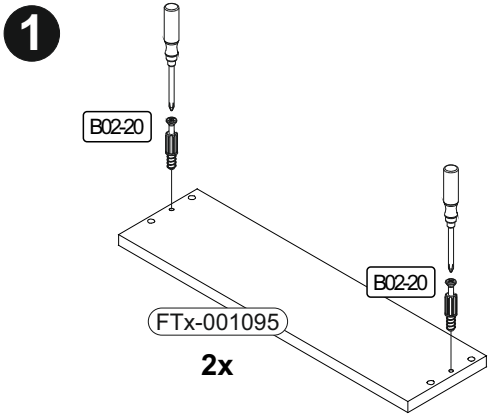

BT1-00378 Colli 1/1

B05-185		B06-425	
4x		2x	100mm

▶ SCAN ME

Colli 1/1

B02-10		B02-20		B02-103		B01-30	
8x	ø15x12mm	8x		16x	8x30	10x	3x16

2	B01-200 4x	6,3x13	B06-425 2x	100mm	B05-20 8x	
----------	---------------	--------	---------------	-------	--------------	--

3	B02-20 4x	
----------	--------------	--

4	B01-200 8x	6,3x13	B02-10 4x		ø15x12mm
----------	---------------	--------	--------------	--	----------

5

6

B01-10		B05-185		B01-90	
4x	6,3x50	4x		4x	3,5x20

↓ **OPTIONAL ERHÄLTlich** ↓

Art.-Nr. :
0800-4er Füße Draht

Art.-Nr. :
0800-4er Füße Quadrat

▶ SCAN ME

1

Z01-210 (L)
Z01-210 (R)

Die Stellräder, die der Höhenverstellung dienen nach ganz unten drehen

Pins zur Entriegelung ein Stück weit herausziehen

B01-90	
24x	3,5x20

150x110x110mm

136-170mm

1

B01-90	
24x	3,5x20