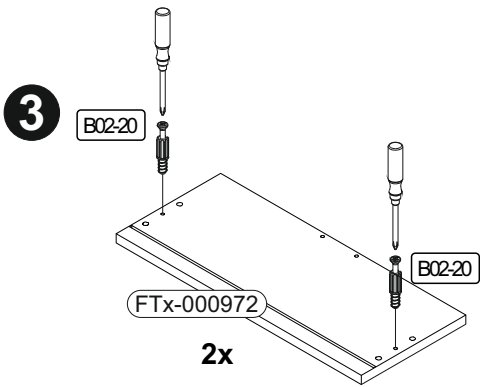

BT1-00378 Colli 1/1

B05-185		B06-425	
4x		2x	100mm

▶ SCAN ME

Colli 1/1

B02-10		B02-20		B02-103		B01-30	
8x	ø15x12mm	8x		16x	8x30	10x	3x16

2	B01-200 4x	6,3x13	B06-425 2x	100mm	B05-20 8x	
----------	---------------	--------	---------------	-------	--------------	--

3	B02-20 4x	
----------	--------------	--

4	B01-200 8x	6,3x13	B02-10 4x		ø15x12mm
----------	---------------	--------	--------------	--	----------

5

6

B01-10		B05-185		B01-90	
4x	6,3x50	4x		4x	3,5x20

↓ **OPTIONAL ERHÄLTlich** ↓

Art.-Nr. :
0800-4er Füße Draht

Art.-Nr. :
0800-4er Füße Quadrat

▶ SCAN ME

1

Z01-210 (L)
Z01-210 (R)

Die Stellräder, die der Höhenverstellung dienen nach ganz unten drehen

Pins zur Entriegelung ein Stück weit herausziehen