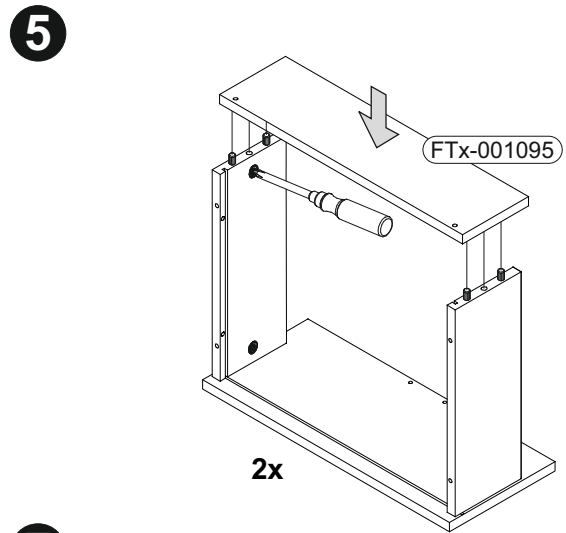

BT1-00378 Colli 1/1

B05-185		B06-425	
4x		2x	100mm

▶ SCAN ME

Colli 1/1

B02-10		B02-20		B02-103		B01-30	
8x	ø15x12mm	8x		16x	8x30	10x	3x16

2	B01-200 4x	6,3x13	B06-425 2x	100mm	B05-20 8x	
----------	---------------	--------	---------------	-------	--------------	--

3	B02-20 4x	
----------	--------------	--

4	B01-200 8x	6,3x13	B02-10 4x		ø15x12mm
----------	---------------	--------	--------------	--	----------

5

6

B01-10		B05-185		B01-90	
4x	6,3x50	4x		4x	3,5x20

↓ **OPTIONAL ERHÄLTlich** ↓

Art.-Nr. :
0800-4er Füße Draht

Art.-Nr. :
0800-4er Füße Quadrat

▶ SCAN ME

1

Z01-210 (L)
Z01-210 (R)

Die Stellräder, die der Höhenverstellung dienen nach ganz unten drehen

Pins zur Entriegelung ein Stück weit herausziehen