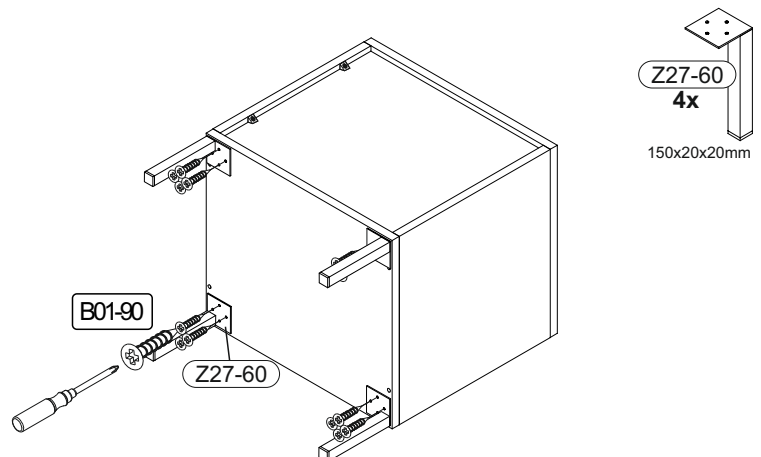

BT1-00378 Colli 1/1

B05-185		B06-425	
4x		2x	100mm

▶ SCAN ME

Colli 1/1

B02-10		B02-20		B02-103		B01-30	
8x	ø15x12mm	8x		16x	8x30	10x	3x16

2	B01-200 4x	6,3x13	B06-425 2x	100mm	B05-20 8x	
----------	---------------	--------	---------------	-------	--------------	--

3	B02-20 4x	
----------	--------------	--

4	B01-200 8x	6,3x13	B02-10 4x		ø15x12mm
----------	---------------	--------	--------------	--	----------

5

6

B01-10		B05-185		B01-90	
4x	6,3x50	4x		4x	3,5x20

↓ **OPTIONAL ERHÄLTlich** ↓

Art.-Nr. :
0800-4er Füße Draht

Art.-Nr. :
0800-4er Füße Quadrat

▶ SCAN ME

1

Z01-210 (L)
Z01-210 (R)

Die Stellräder, die der Höhenverstellung dienen nach ganz unten drehen

Pins zur Entriegelung ein Stück weit herausziehen