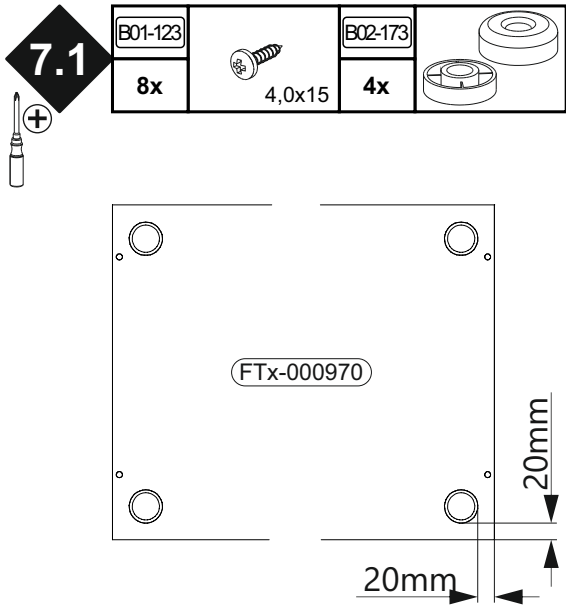

BT1-00378 Colli 1/1

B05-185		B06-425	
4x		2x	100mm

▶ SCAN ME

Colli 1/1

B02-10		B02-20		B02-103		B01-30	
8x	ø15x12mm	8x		16x	8x30	10x	3x16

2	B01-200 4x	6,3x13	B06-425 2x	100mm	B05-20 8x	
----------	---------------	--------	---------------	-------	--------------	--

3	B02-20 4x	
----------	--------------	--

4	B01-200 8x	6,3x13	B02-10 4x		ø15x12mm
----------	---------------	--------	--------------	--	----------

5

6

B01-10		B05-185		B01-90	
4x	6,3x50	4x		4x	3,5x20

↓ **OPTIONAL ERHÄLTlich** ↓

Art.-Nr. :
0800-4er Füße Draht

Art.-Nr. :
0800-4er Füße Quadrat

▶ SCAN ME

1

Z01-210 (L)
Z01-210 (R)

Die Stellräder, die der Höhenverstellung dienen nach ganz unten drehen

Pins zur Entriegelung ein Stück weit herausziehen

B01-90	
24x	3,5x20

150x110x110mm

136-170mm

1

B01-90	
24x	3,5x20