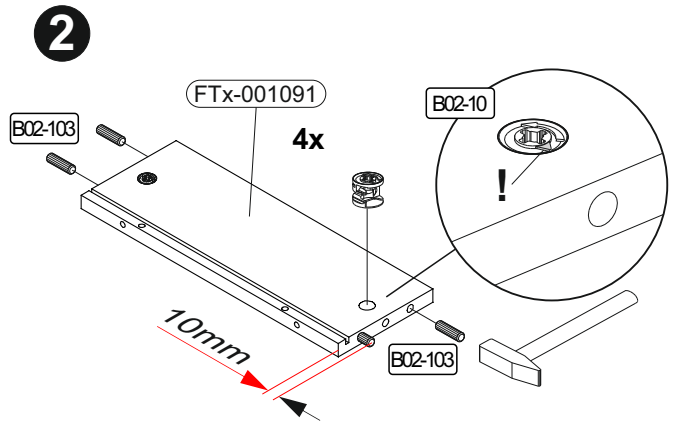

BT1-00378 Colli 1/1

B05-185		B06-425	
4x		2x	100mm

▶ SCAN ME

Colli 1/1

B02-10		B02-20		B02-103		B01-30	
8x	ø15x12mm	8x		16x	8x30	10x	3x16

2	B01-200 4x	6,3x13	B06-425 2x	100mm	B05-20 8x	
----------	---------------	--------	---------------	-------	--------------	--

3	B02-20 4x	
----------	--------------	--

4	B01-200 8x	6,3x13	B02-10 4x		ø15x12mm
----------	---------------	--------	--------------	--	----------

5

6

B01-10		B05-185		B01-90	
4x	6,3x50	4x		4x	3,5x20

↓ **OPTIONAL ERHÄLTlich** ↓

Art.-Nr. :
0800-4er Füße Draht

Art.-Nr. :
0800-4er Füße Quadrat

▶ SCAN ME

1

Z01-210 (L)
Z01-210 (R)

Die Stellräder, die der Höhenverstellung dienen nach ganz unten drehen

Pins zur Entriegelung ein Stück weit herausziehen