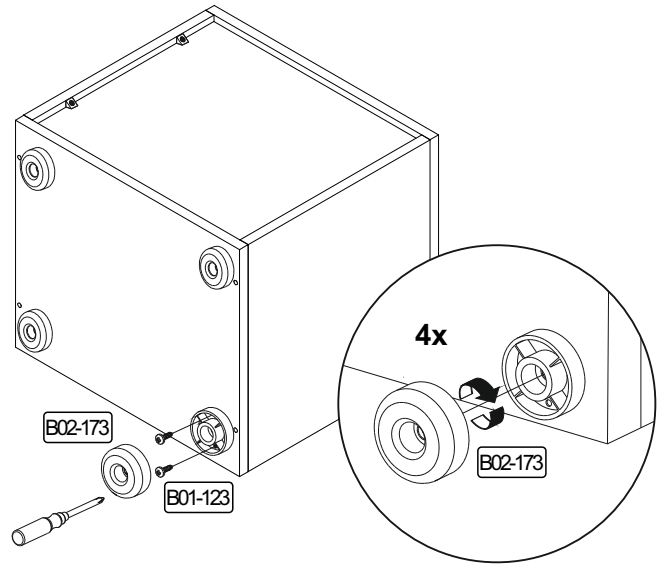

BT1-00378 Colli 1/1

B05-185		B06-425	
4x		2x	100mm

▶ SCAN ME

Colli 1/1

B02-10		B02-20		B02-103		B01-30	
8x	ø15x12mm	8x		16x	8x30	10x	3x16

2	B01-200 4x	6,3x13	B06-425 2x	100mm	B05-20 8x	
----------	---------------	--------	---------------	-------	--------------	--

3	B02-20 4x	
----------	--------------	--

4	B01-200 8x	6,3x13	B02-10 4x		ø15x12mm
----------	---------------	--------	--------------	--	----------

5

6

B01-10		B05-185		B01-90	
4x	6,3x50	4x		4x	3,5x20

↓ **OPTIONAL ERHÄLTlich** ↓

Art.-Nr. :
0800-4er Füße Draht

Art.-Nr. :
0800-4er Füße Quadrat

▶ SCAN ME

1

Z01-210 (L)
Z01-210 (R)

Die Stellräder, die der Höhenverstellung dienen nach ganz unten drehen

Pins zur Entriegelung ein Stück weit herausziehen