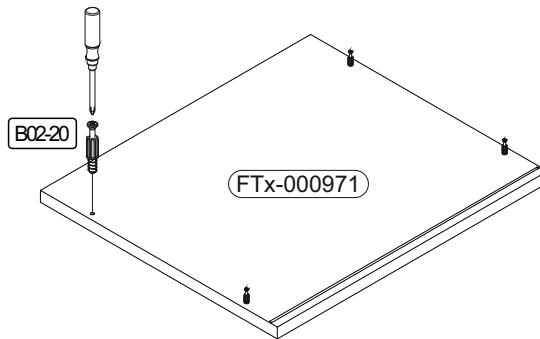

BT1-00378 Colli 1/1

B05-185		B06-425	
4x		2x	100mm

▶ SCAN ME

Colli 1/1

B02-10		B02-20		B02-103		B01-30	
8x	ø15x12mm	8x		16x	8x30	10x	3x16

2	B01-200 4x	6,3x13	B06-425 2x	100mm	B05-20 8x	
----------	---------------	--------	---------------	-------	--------------	--

3	B02-20 4x	
----------	--------------	--

4	B01-200 8x	6,3x13	B02-10 4x		ø15x12mm
----------	---------------	--------	--------------	--	----------

5

6

B01-10		B05-185		B01-90	
4x	6,3x50	4x		4x	3,5x20

↓ **OPTIONAL ERHÄLTlich** ↓

Art.-Nr. :
0800-4er Füße Draht

Art.-Nr. :
0800-4er Füße Quadrat

▶ SCAN ME

1

Z01-210 (L)
Z01-210 (R)

Die Stellräder, die der Höhenverstellung dienen nach ganz unten drehen

Pins zur Entriegelung ein Stück weit herausziehen

B01-90	
24x	3,5x20

150x110x110mm

136-170mm

1

B01-90	
24x	3,5x20