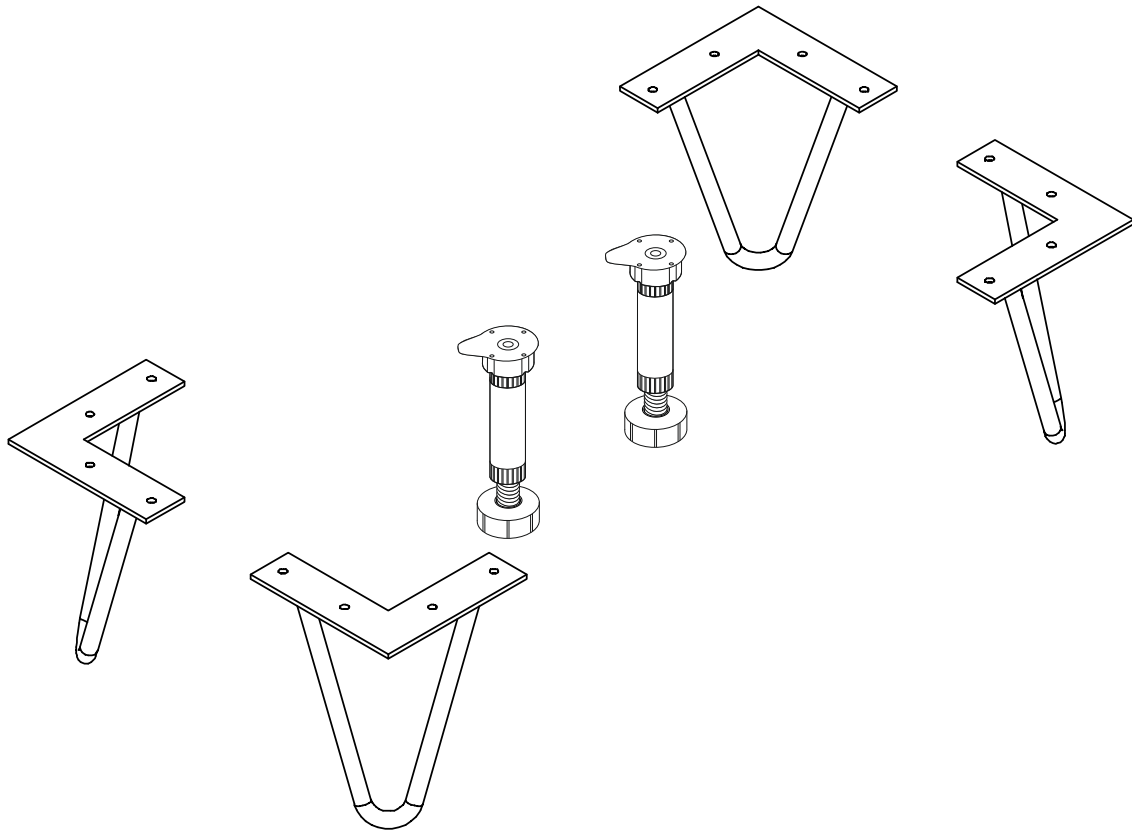

Art.-Nr. :
0800-4er Füße Draht

Art.-Nr. :
0800-4er Füße Quadrat

▶ SCAN ME

1

Z01-210 (L)
Z01-210 (R)

Die Stellräder, die der Höhenverstellung dienen nach ganz unten drehen

Pins zur Entriegelung ein Stück weit herausziehen

2

Höhenverstellung des Schubkastens

3

Nach dem Einsetzen und Einstellen der Schubkästen Pins zur Verriegelung eindrücken!

REPC-Nr.:

Service • Assistenza • Dienstverlening • Serwis
Servis • Szerviz • Сервисная служба

Artikel.-Nr.:

0800-4er Füße Draht

Montageanleitung.-Nr.:

MA1-00208

SCAN ME

Das Ersatzteil-Anforderungsformular finden Sie auf
The replacement parts requisition form you find on
<https://www.maeusbacher.de/ersatzteile/>

B01-90	
24x	3,5x20

150x110x110mm

136-170mm

1

B01-90	
24x	3,5x20