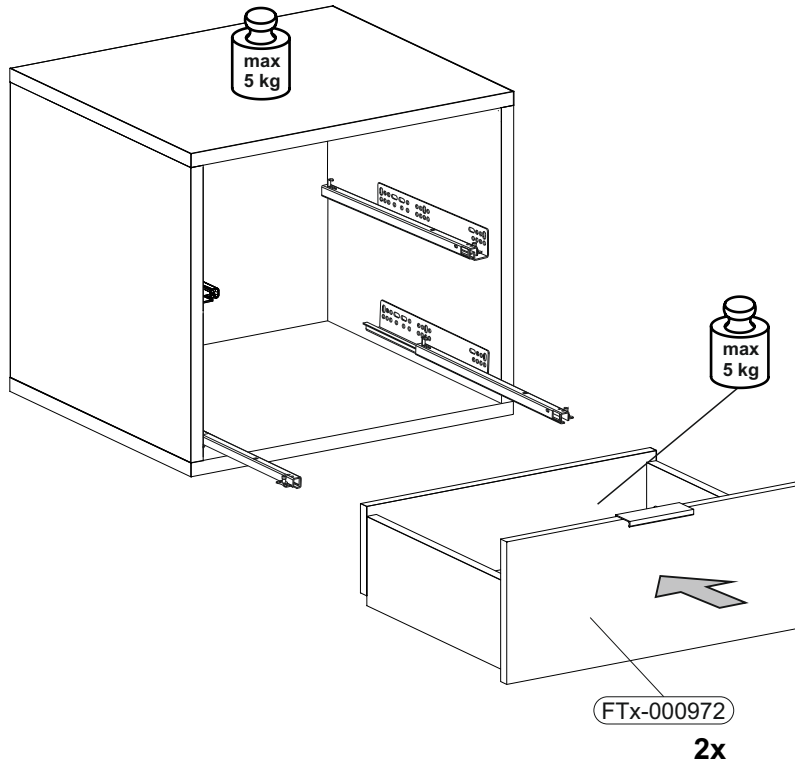

3	B02-20 4x	
----------	--------------	--

4	B01-200 8x	6,3x13	B02-10 4x		ø15x12mm
----------	---------------	--------	--------------	--	----------

5

6

B01-10		B05-185		B01-90	
4x	6,3x50	4x		4x	3,5x20

↓ **OPTIONAL ERHÄLTlich** ↓

Art.-Nr. :
0800-4er Füße Draht

Art.-Nr. :
0800-4er Füße Quadrat

▶ SCAN ME

1

Z01-210 (L)
Z01-210 (R)

Die Stellräder, die der Höhenverstellung dienen nach ganz unten drehen

Pins zur Entriegelung ein Stück weit herausziehen

2

Höhenverstellung des Schubkastens

3

Nach dem Einsetzen und Einstellen der Schubkästen Pins zur Verriegelung eindrücken!

REPC-Nr.:

Service • Assistenza • Dienstverlening • Serwis
Servis • Szerviz • Сервисная служба