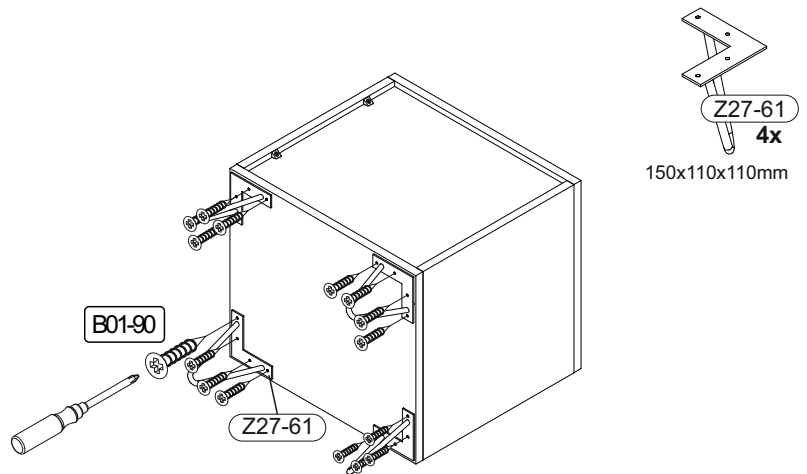

BT1-00378 Colli 1/1

B05-185		B06-425	
4x		2x	100mm

▶ SCAN ME

Colli 1/1

B02-10		B02-20		B02-103		B01-30	
8x	ø15x12mm	8x		16x	8x30	10x	3x16

2	B01-200 4x	6,3x13	B06-425 2x	100mm	B05-20 8x	
----------	---------------	--------	---------------	-------	--------------	--

3	B02-20 4x	
----------	--------------	--

4	B01-200 8x	6,3x13	B02-10 4x		ø15x12mm
----------	---------------	--------	--------------	--	----------

5

6

B01-10		B05-185		B01-90	
4x	6,3x50	4x		4x	3,5x20

↓ **OPTIONAL ERHÄLTlich** ↓

Art.-Nr. :
0800-4er Füße Draht

Art.-Nr. :
0800-4er Füße Quadrat

▶ SCAN ME

1

Z01-210 (L)
Z01-210 (R)

Die Stellräder, die der Höhenverstellung dienen nach ganz unten drehen

Pins zur Entriegelung ein Stück weit herausziehen