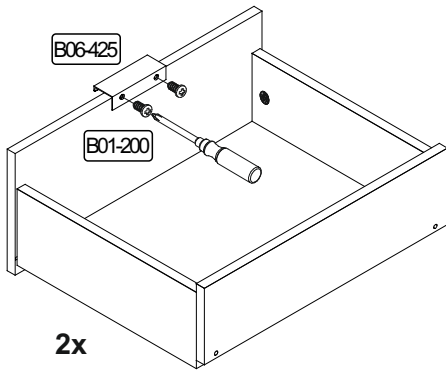

BT1-00005 Colli 1/1

B01-123		B02-173	
8x	4,0x15	4x	

BT1-00377 Colli 1/1

B01-10		B01-200		B01-30		B01-90	
4x	6,3x50	12x	6,3x13	10x	3x16	20x	3,5x20
B02-10		B02-20		B02-103		B05-20	
12x	ø15x12mm	12x		16x	8x30	8x	

BT1-00378 Colli 1/1

B05-185		B06-425	
4x		2x	100mm

▶ SCAN ME

Colli 1/1

B02-10		B02-20		B02-103		B01-30	
8x	ø15x12mm	8x		16x	8x30	10x	3x16

2	B01-200 4x	6,3x13	B06-425 2x	100mm	B05-20 8x	
----------	---------------	--------	---------------	-------	--------------	--

3	B02-20 4x	
----------	--------------	--

4	B01-200 8x	6,3x13	B02-10 4x		ø15x12mm
----------	---------------	--------	--------------	--	----------

5

6

B01-10		B05-185		B01-90	
4x	6,3x50	4x		4x	3,5x20

↓ **OPTIONAL ERHÄLTlich** ↓

Art.-Nr. :
0800-4er Füße Draht

Art.-Nr. :
0800-4er Füße Quadrat

▶ SCAN ME

1

Z01-210 (L)
Z01-210 (R)

Die Stellräder, die der Höhenverstellung dienen nach ganz unten drehen

Pins zur Entriegelung ein Stück weit herausziehen