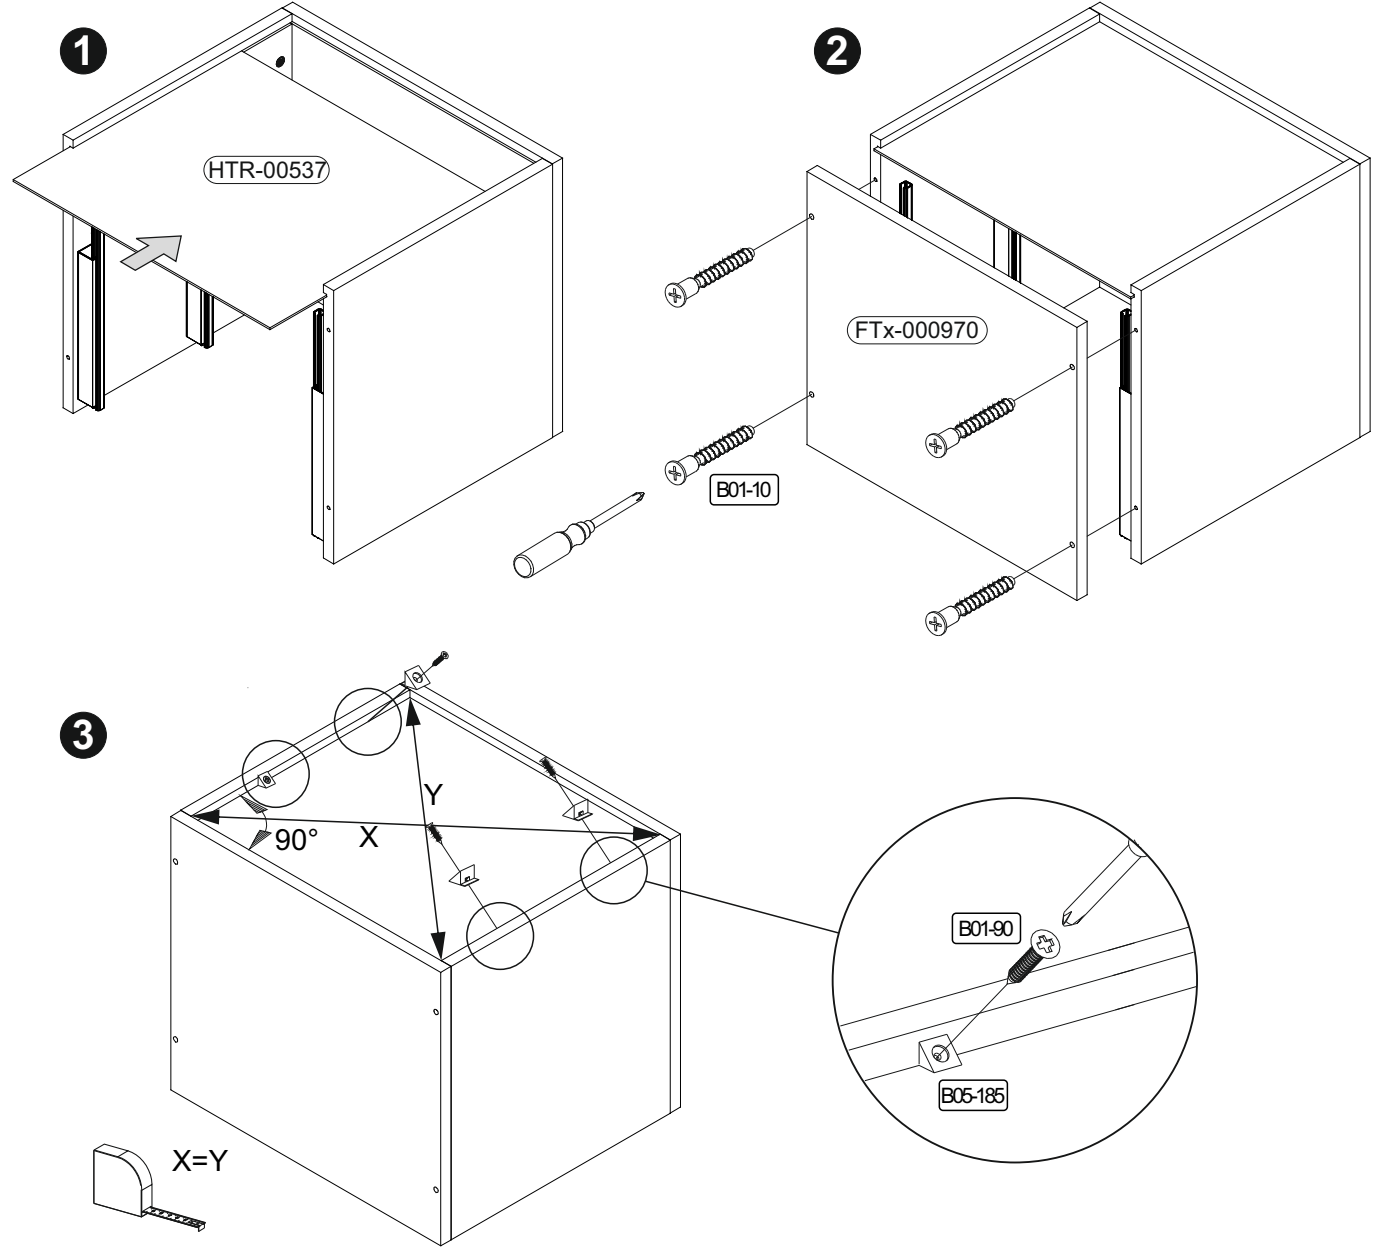

BT1-00378 Colli 1/1

B05-185		B06-425	
4x		2x	100mm

▶ SCAN ME

Colli 1/1

B02-10		B02-20		B02-103		B01-30	
8x	ø15x12mm	8x		16x	8x30	10x	3x16

2	B01-200 4x	6,3x13	B06-425 2x	100mm	B05-20 8x	
----------	---------------	--------	---------------	-------	--------------	--

3	B02-20 4x	
----------	--------------	--

4	B01-200 8x	6,3x13	B02-10 4x		ø15x12mm
----------	---------------	--------	--------------	--	----------

5

6

B01-10		B05-185		B01-90	
4x	6,3x50	4x		4x	3,5x20

↓ **OPTIONAL ERHÄLTlich** ↓

Art.-Nr. :
0800-4er Füße Draht

Art.-Nr. :
0800-4er Füße Quadrat

▶ SCAN ME

1

Z01-210 (L)
Z01-210 (R)

Die Stellräder, die der Höhenverstellung dienen nach ganz unten drehen

Pins zur Entriegelung ein Stück weit herausziehen