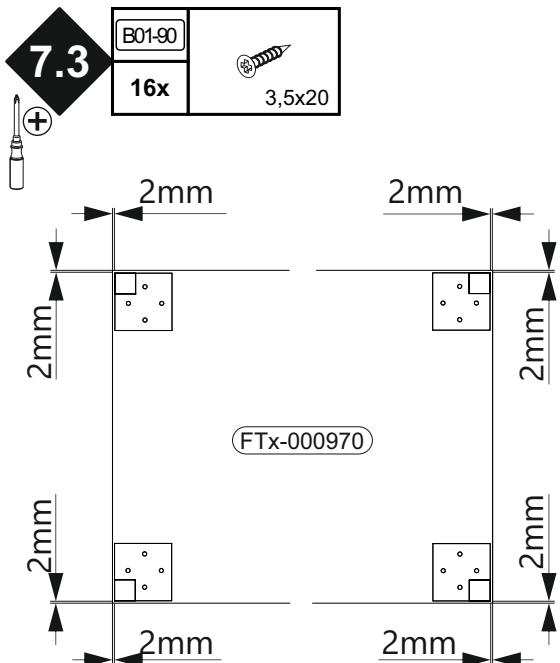

BT1-00378 Colli 1/1

B05-185		B06-425	
4x		2x	100mm

▶ SCAN ME

Colli 1/1

B02-10		B02-20		B02-103		B01-30	
8x	ø15x12mm	8x		16x	8x30	10x	3x16

2	B01-200 4x	6,3x13	B06-425 2x	100mm	B05-20 8x	
----------	---------------	--------	---------------	-------	--------------	--

3	B02-20 4x	
----------	--------------	--

4	B01-200 8x	6,3x13	B02-10 4x		ø15x12mm
----------	---------------	--------	--------------	--	----------

5

6

B01-10		B05-185		B01-90	
4x	6,3x50	4x		4x	3,5x20

↓ **OPTIONAL ERHÄLTlich** ↓

Art.-Nr. :
0800-4er Füße Draht

Art.-Nr. :
0800-4er Füße Quadrat

▶ SCAN ME

1

Z01-210 (L)
Z01-210 (R)

Die Stellräder, die der Höhenverstellung dienen nach ganz unten drehen

Pins zur Entriegelung ein Stück weit herausziehen

B01-90	
24x	3,5x20

150x110x110mm

136-170mm

1

B01-90	
24x	3,5x20