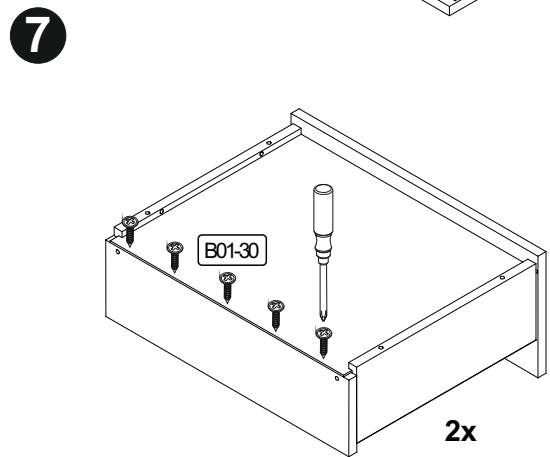

BT1-00378 Colli 1/1

B05-185		B06-425	
4x		2x	100mm

▶ SCAN ME

Colli 1/1

B02-10		B02-20		B02-103		B01-30	
8x	ø15x12mm	8x		16x	8x30	10x	3x16

2	B01-200 4x	6,3x13	B06-425 2x	100mm	B05-20 8x	
----------	---------------	--------	---------------	-------	--------------	--

3	B02-20 4x	
----------	--------------	--

4	B01-200 8x	6,3x13	B02-10 4x		ø15x12mm
----------	---------------	--------	--------------	--	----------

5

6

B01-10		B05-185		B01-90	
4x	6,3x50	4x		4x	3,5x20

↓ **OPTIONAL ERHÄLTlich** ↓

Art.-Nr. :
0800-4er Füße Draht

Art.-Nr. :
0800-4er Füße Quadrat

▶ SCAN ME

1

Z01-210 (L)
Z01-210 (R)

Die Stellräder, die der Höhenverstellung dienen nach ganz unten drehen

Pins zur Entriegelung ein Stück weit herausziehen