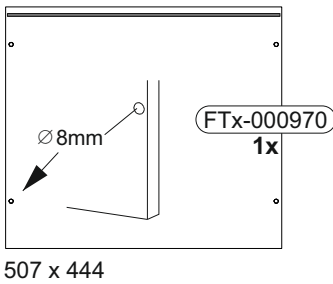

BT1-00005 Colli 1/1

B01-123		B02-173	
8x	4,0x15	4x	

BT1-00377 Colli 1/1

B01-10		B01-200		B01-30		B01-90	
4x	6,3x50	12x	6,3x13	10x	3x16	20x	3,5x20
B02-10		B02-20		B02-103		B05-20	
12x	ø15x12mm	12x		16x	8x30	8x	

BT1-00378 Colli 1/1

B05-185		B06-425	
4x		2x	100mm

▶ SCAN ME

Colli 1/1

B02-10		B02-20		B02-103		B01-30	
8x	ø15x12mm	8x		16x	8x30	10x	3x16

2	B01-200 4x	6,3x13	B06-425 2x	100mm	B05-20 8x	
----------	---------------	--------	---------------	-------	--------------	--

Art.-Nr. :
0800-4er Füße Draht

Art.-Nr. :
0800-4er Füße Quadrat

▶ SCAN ME

1

Z01-210 (L)
Z01-210 (R)

Die Stellräder, die der Höhenverstellung dienen nach ganz unten drehen

Pins zur Entriegelung ein Stück weit herausziehen

B01-90	
24x	3,5x20

150x110x110mm

136-170mm

1

B01-90	
24x	3,5x20