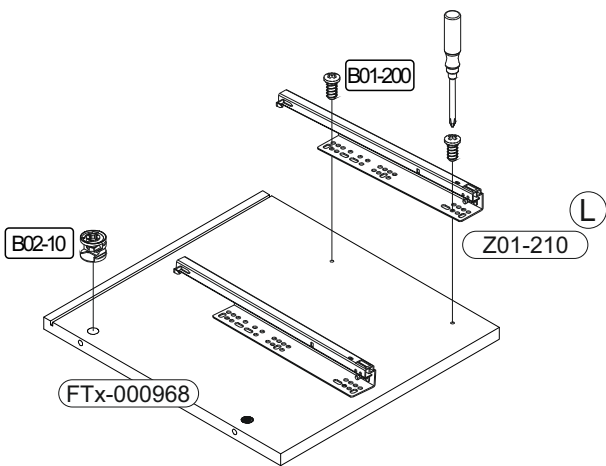

BT1-00378 Colli 1/1

B05-185		B06-425	
4x		2x	100mm

▶ SCAN ME

Colli 1/1

B02-10		B02-20		B02-103		B01-30	
8x	ø15x12mm	8x		16x	8x30	10x	3x16

2	B01-200 4x	6,3x13	B06-425 2x	100mm	B05-20 8x	
----------	---------------	--------	---------------	-------	--------------	--

3	B02-20 4x	
----------	--------------	--

4	B01-200 8x	6,3x13	B02-10 4x		ø15x12mm
----------	---------------	--------	--------------	--	----------

5

6

B01-10		B05-185		B01-90	
4x	6,3x50	4x		4x	3,5x20

↓ **OPTIONAL ERHÄLTlich** ↓

Art.-Nr. :
0800-4er Füße Draht

Art.-Nr. :
0800-4er Füße Quadrat

▶ SCAN ME

1

Z01-210 (L)
Z01-210 (R)

Die Stellräder, die der Höhenverstellung dienen nach ganz unten drehen

Pins zur Entriegelung ein Stück weit herausziehen

B01-90	
24x	3,5x20

150x110x110mm

136-170mm

1

B01-90	
24x	3,5x20