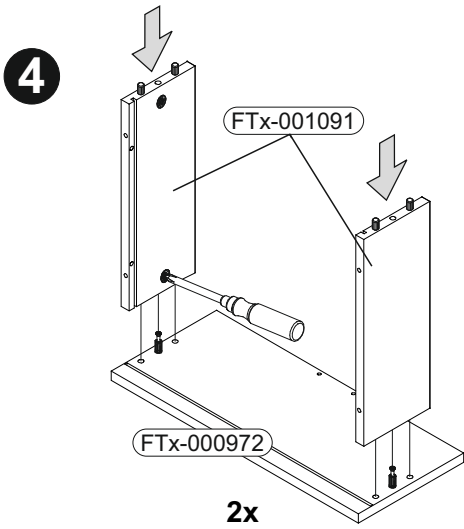

BT1-00378 Colli 1/1

B05-185		B06-425	
4x		2x	100mm

▶ SCAN ME

Colli 1/1

B02-10		B02-20		B02-103		B01-30	
8x	ø15x12mm	8x		16x	8x30	10x	3x16

2	B01-200 4x	6,3x13	B06-425 2x	100mm	B05-20 8x	
----------	---------------	--------	---------------	-------	--------------	--

3	B02-20 4x	
----------	--------------	--

4	B01-200 8x	6,3x13	B02-10 4x		ø15x12mm
----------	---------------	--------	--------------	--	----------

5

6

B01-10		B05-185		B01-90	
4x	6,3x50	4x		4x	3,5x20

↓ **OPTIONAL ERHÄLTlich** ↓

Art.-Nr. :
0800-4er Füße Draht

Art.-Nr. :
0800-4er Füße Quadrat

▶ SCAN ME

1

Z01-210 (L)
Z01-210 (R)

Die Stellräder, die der Höhenverstellung dienen nach ganz unten drehen

Pins zur Entriegelung ein Stück weit herausziehen