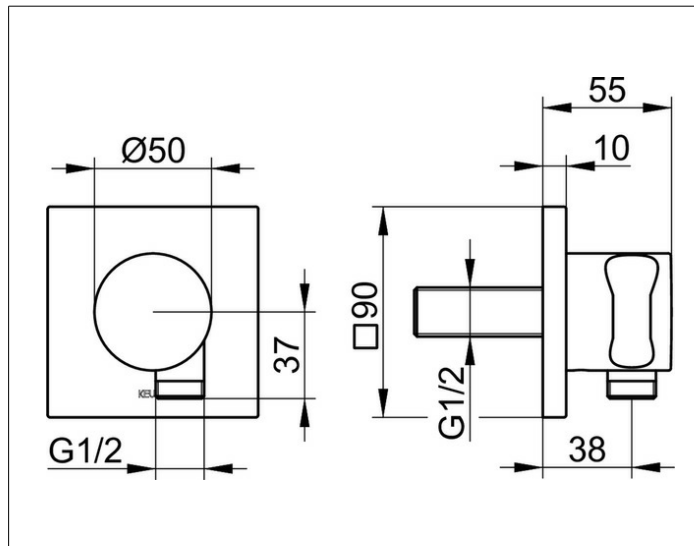

IXMO

59592070002 Schlauchanschluss mit Brausehalter DN 15

PRODUKT

ZEICHNUNG

PRODUKTBESCHREIBUNG

für Schläuche mit konischer Mutter
mit eckiger Rosette, eigensicher gegen Rückfließen
nach DIN EN 1717

OBERFLÄCHE

Edelstahl-finish

ABMESSUNG

eckig

AUSSCHREIBUNGSTEXT

KEUCO IXMO Schlauchanschluss mit Brausehalter DN15, 59592070002
Schlauchanschluss in Edelstahl-finish,
mit eckiger Rosette und integriertem Brausehalter für Schläuche
mit konischer Mutter, z.B. KEUCO Brauseschlauch 54995...,
eigensicher gegen Rückfließen, frei positionierbar,
Rosette 90 x 90 mm, Stärke 10 mm,
Schlauchanschluss G 1/2 Zoll, Gesamtausladung 55 mm