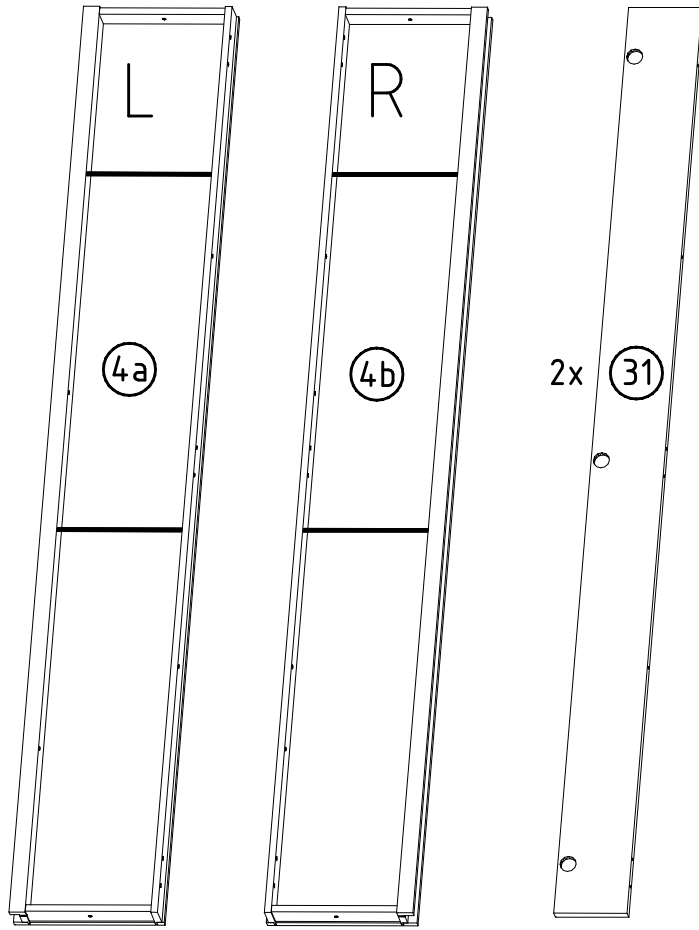

980310

HSP

1-2-3-4... ○ ○

980310

30.01.18 / -

01 18

1/4

 B52 6x50	16x
 KC	16x
 V8 Ø8	12x

2118x329x70    2118x329x70    2118x160x22

2x LED-2118

1

2

3

4

5

6

980554

HSP 200

1-2-3-4... ○

980554

26.01.17 / -

01 17

1/11

 111 xxx	A1 16x
 111 103	C 8x
 3,5 x 15 mm	F3 4x
 121 370	G1 28x

1

2

3

6,3 x 10,5 mm T1

112 055

3,5 x 15 mm G1

121 370

112 291