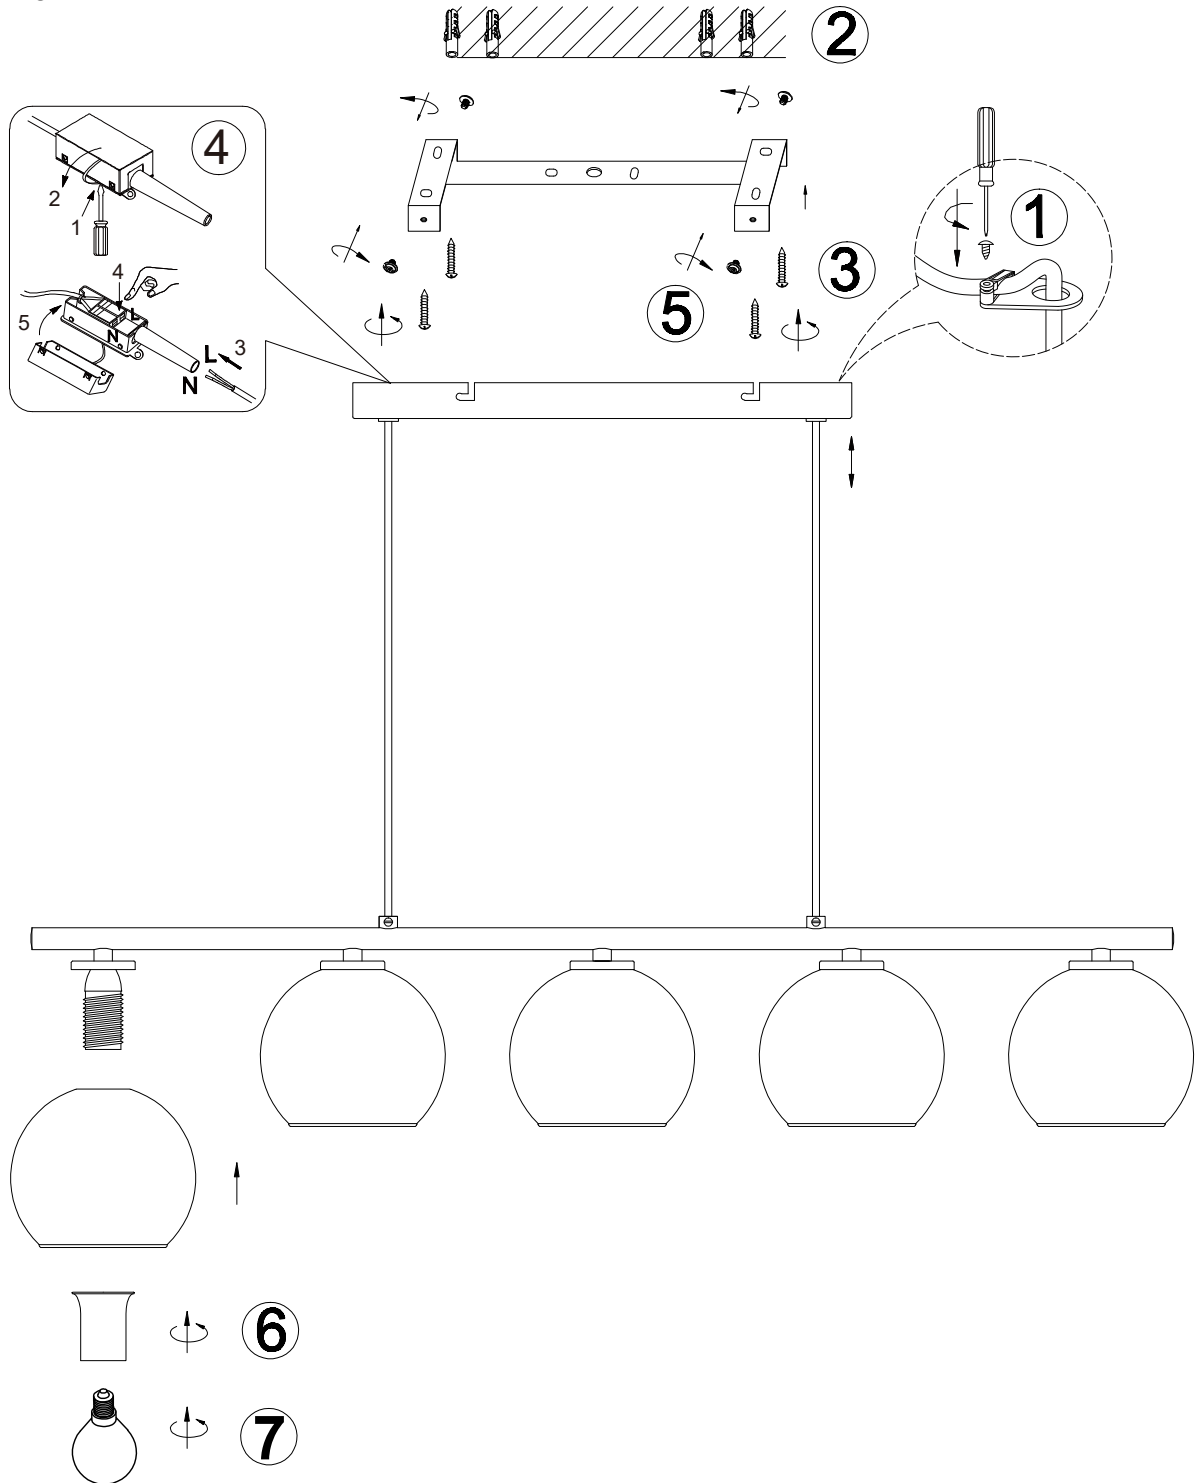

(SR) UPOZORENJE!

Prije početka montaže, pažljivo pročitajte sigurnosne upute!

(UK) ПОПЕРЕДЖЕННЯ!

Перед розбиранням, будь ласка, уважно прочитайте інструкції з техніки безпеки!

230V ~ 50Hz, 5 x E14 / max. 10W