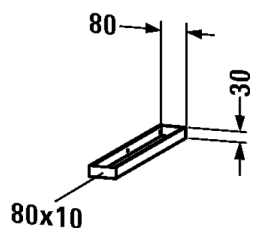

Handtuchhalter # UV9959

|< 80 mm >|

Handtuchhalter	Größe	Gewicht	Bestellnummer
montierbar unter Konsole 480 mm tief, Chrom			
Variante			
	80 x 478 mm		UV9959
Ausschreibungstext			
DURAVIT L-Cube Handtuchhalter für Konsole 480mm tief, Chrom. Abmessung(BxTxH) 80x478x30mm. Best.Nr. UV 9959			

Alle Zeichnungen enthalten alle notwendigen Maße (mm), die den üblichen Toleranzen unterliegen. Exakte Maße können nur am Produkt abgenommen werden.