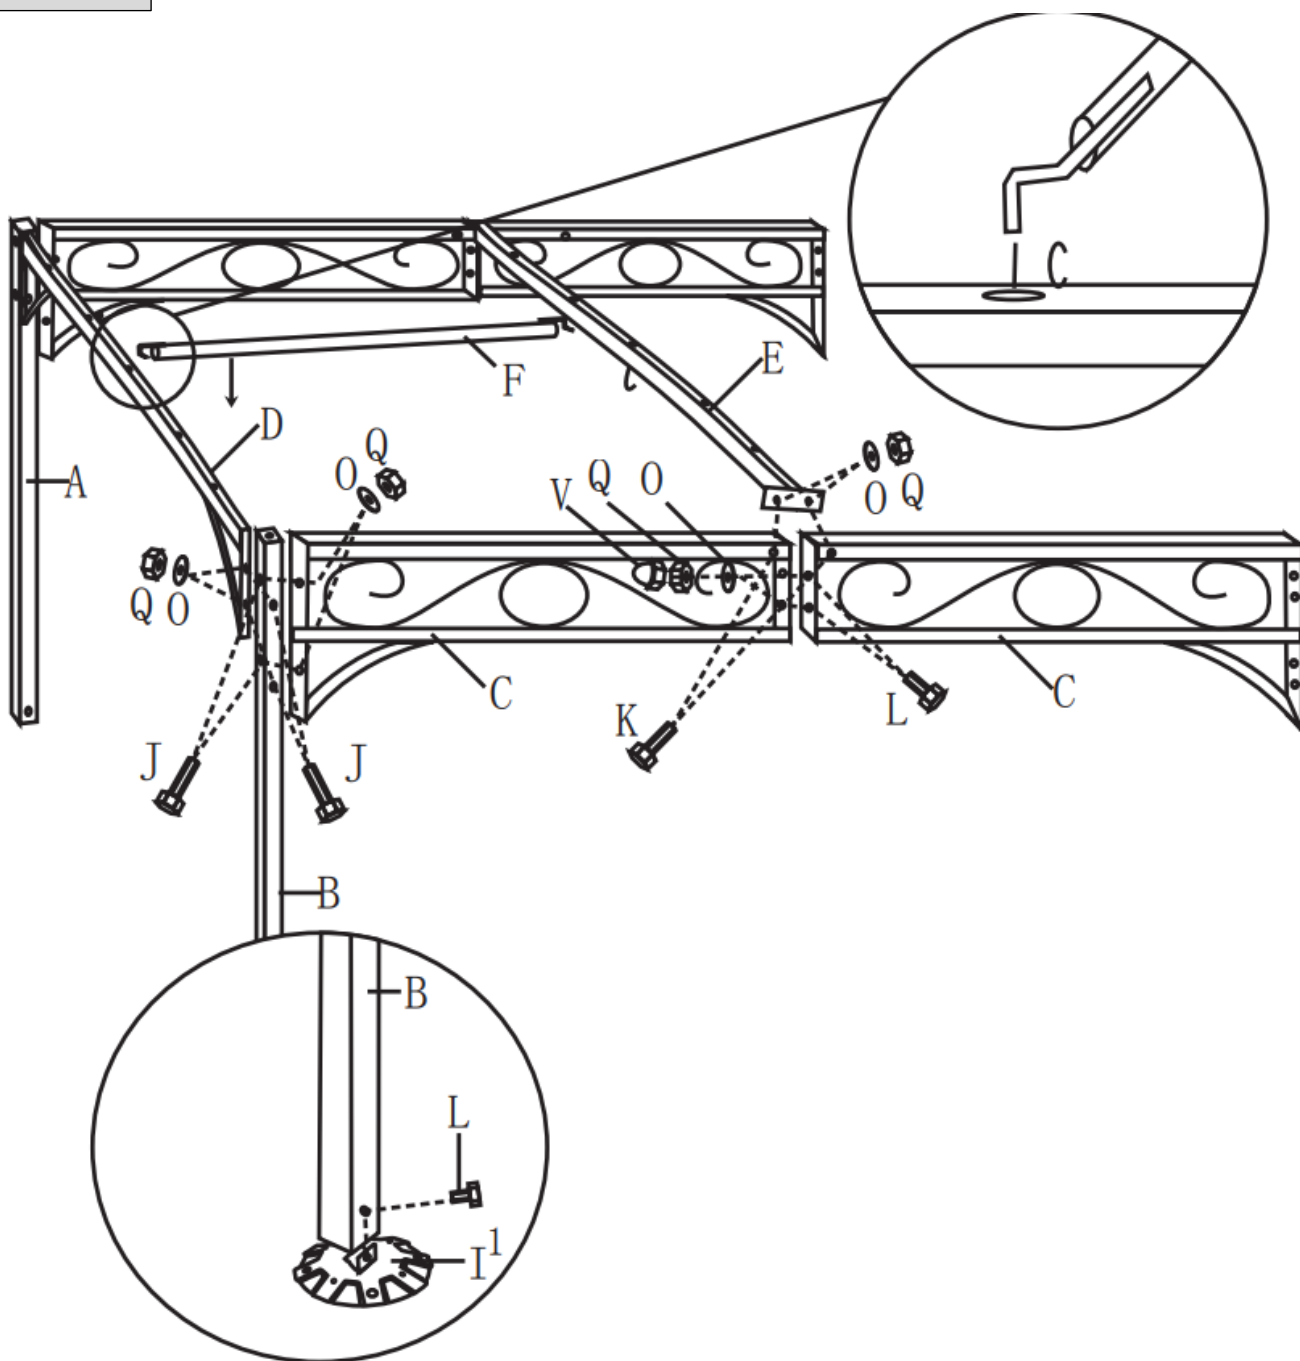

Aufbauanleitung

SCHRITT 1