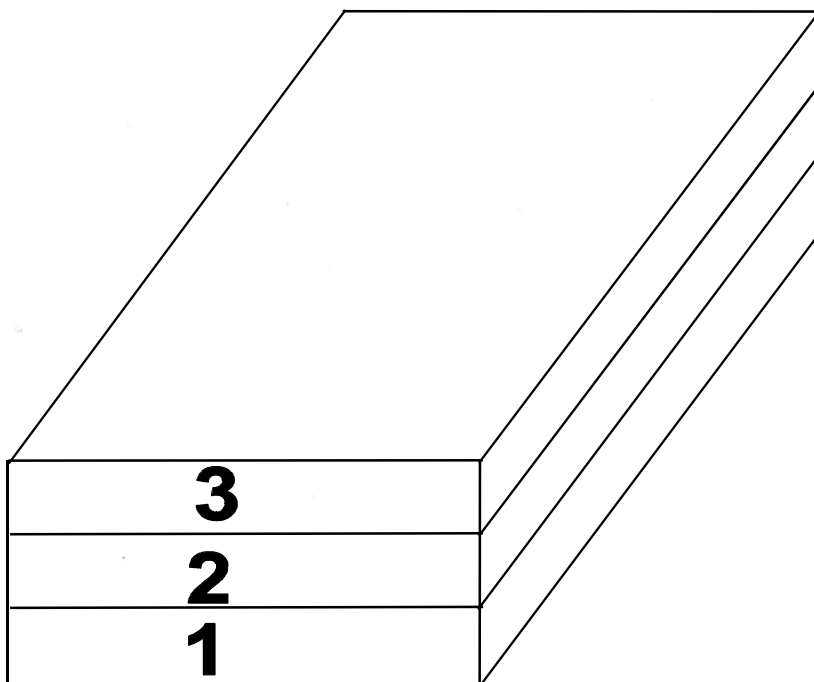

55215011

2014001

Service • Dienstverlening • Serwis • Servis • Сервисная служба

Name • Naam • Nazwa • İsim • Название
Box-System Oregon

Nr. • No. • Номер
55215011

Typ • Type • Тип • Тип
Boxspring 100 x200

Beige, Hellblau, Anthrazit