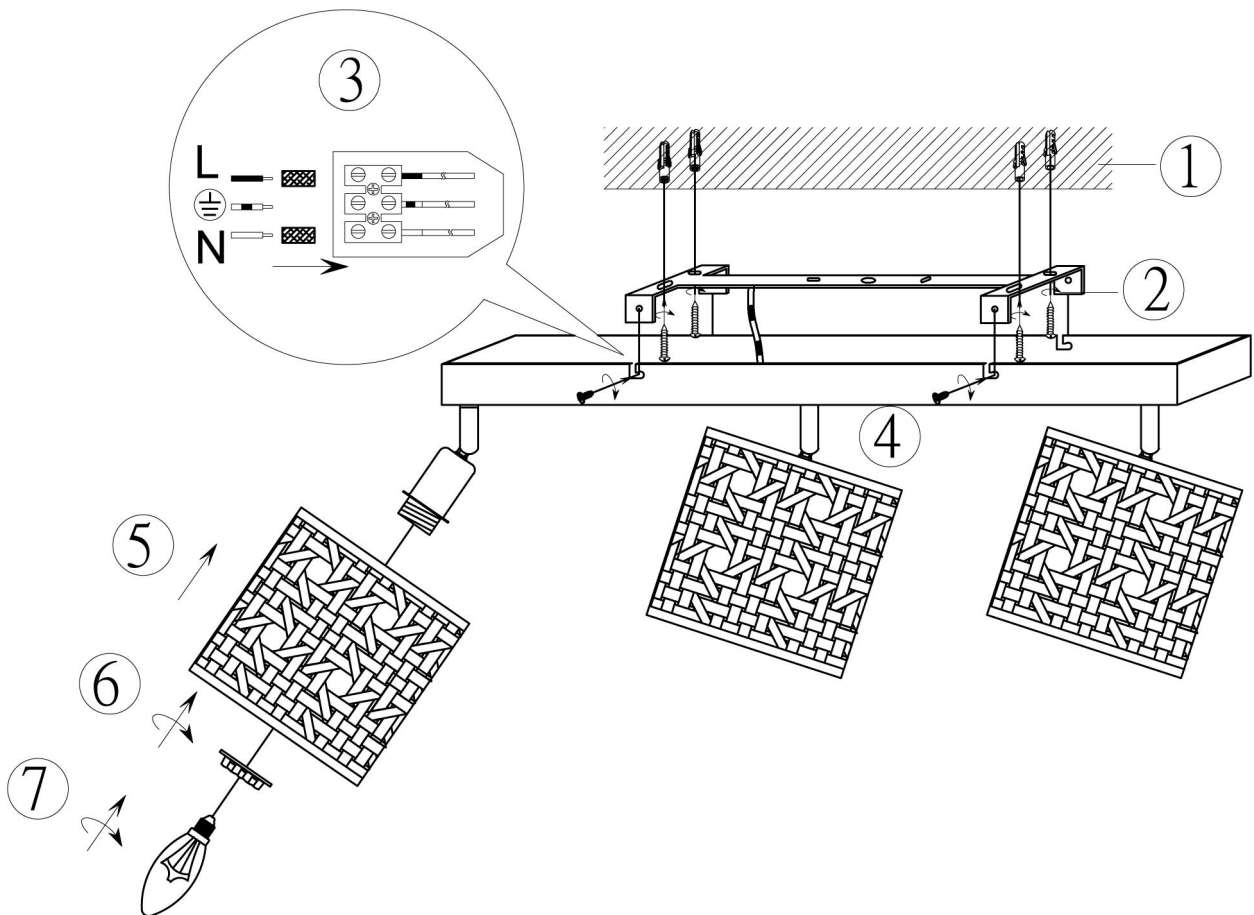

(SR) UPOZORENJE!

Prije početka montaže, pažljivo pročitajte sigurnosne upute!

(UK) ПОПЕРЕДЖЕННЯ!

Перед розбиранням, будь ласка, уважно прочитайте інструкції з техніки безпеки!

230V ~ 50Hz, 3x E14 / max. 40W