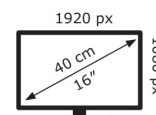

ASUS

MB16ACV

6 kWh/1000h

2019/2013

Technische Daten MB16ACV

| Bildschirm | |
|-----------------------------|---------------------|
| Bildschirmdiagonale: | 39,6 cm (15.6 Zoll) |
| Bildschirmauflösung: | 1920 x 1080 Pixel |
| Natives Seitenverhältnis: | 16:9 |
| Panel-Typ: | IPS |
| HD-Typ: | Full HD |
| Bildschirmtechnologie: | LED |
| Bildschirmform: | Flach |
| Kontrastverhältnis: | 800:1 |
| Maximale Bildwiederholrate: | 60 Hz |

| Anschlüsse und Schnittstellen | |
|-------------------------------|------|
| Integrierter USB-Hub: | Ja |
| HDMI: | Nein |
| Kopfhörerausgang: | Nein |
| HDCP: | Ja |

| Gewicht und Abmessungen | |
|---------------------------|----------|
| Gerätebreite (inkl. Fuß): | 357,9 mm |
| Gerätetiefe (inkl. Fuß): | 10,5 mm |
| Gerätehöhe (inkl. Fuß): | 224,8 mm |
| Gewicht (mit Ständer): | 830 g |
| Breite (ohne Standfuß): | 35,8 cm |
| Tiefe (ohne Standfuß): | 1,05 cm |
| Höhe (ohne Standfuß): | 22,5 cm |
| Gewicht (ohne Ständer): | 830 g |

| Verpackungsdaten | |
|--------------------|--------|
| Verpackungsbreite: | 433 mm |
| Verpackungstiefe: | 82 mm |
| Verpackungshöhe: | 283 mm |
| Paketgewicht: | 2,7 kg |

| Ergonomie | |
|-------------------|------|
| VESA-Halterung: | Nein |
| Kabelsperr-Slot: | Nein |
| Höhenverstellung: | Nein |