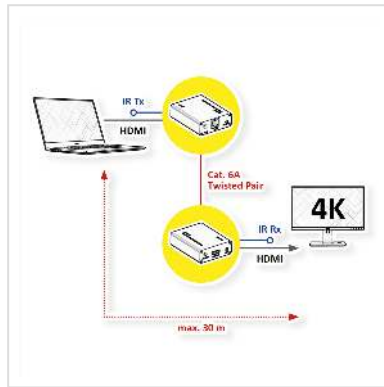

ROLINE HDMI A/V Extender über Kat.6A Kabel, 4K@60Hz, 30 m

Artikelnummer	14.01.3417
Hersteller	ROLINE
Hersteller-Art.-Nr.	14.01.3417
EAN (Einzelstück)	7630049615380

roline
Designed for Professionals

2160p
UHD-1

4K

3D
capable

Der ROLINE HDMI A/V Extender überträgt ein HDMI-Signal von einem Quellgerät wie einem DVD-Player, einem PC/Laptop oder einer Konsole via Kat.6A-Kabel an ein Anzeigegerät, wie ein TV-Gerät, einen Monitor oder Beamer/Projektor - und das mit einer Auflösung von bis zu 3840x2160 @60Hz (max. 30m) oder 1920x1080 @60Hz (max. 45m)!

Die Audio- / Videoübertragung erfolgt über HDMI und Kat.6A-Kabel. Es werden bis zu 4k (3840x2160) @60Hz bei einer Strecke von bis zu 30m erreicht. Bei längerer Entfernung von bis zu 45m wird die Auflösung auf Full HD (1920x1080) @60Hz gedrosselt.

- Überträgt HDMI Signale von Quellgeräten wie DVD-Playern, PCs/Laptops oder Konsolen an ein TV-Gerät, einen Monitor oder Beamer/Projektor
- Auflösung: 4k (3840x2160) @60Hz bei bis zu 30m; Full HD (1920x1080) @60Hz bei bis zu 45m
- HDCP-kompatibel
- Unterstützt 3D Videoübertragung
- Schwarzes Metallgehäuse

Technische Daten

Hersteller

ROLINE