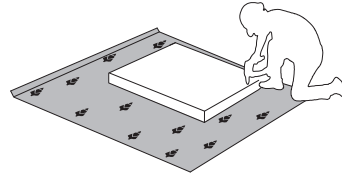

**EG-VP**  
**LWH - 1000x190x50**  
14.12.2018

**РУССКИЙ**  
Важная информация  
Внимательно прочитайте.  
Сохраните эту информацию.

**ВНИМАНИЕ**

Комплект для крепления  
полки предназначен для стен  
изготовленных из крепких  
материалов.

Wspornik do zawieszania półek  
na ścianie przeznaczony jest  
do ścian z litego materiału