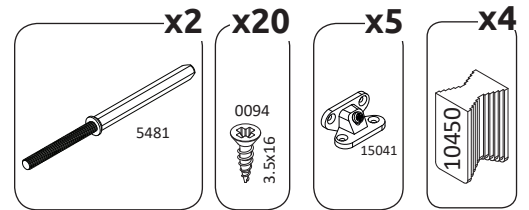

**EG-VP**  
**LWH - 1000x190x50**  
14.12.2018

**РУССКИЙ**  
Важная информация  
Внимательно прочитайте.  
Сохраните эту информацию.

**ВНИМАНИЕ**

Комплект для крепления  
полки предназначен для стен  
изготовленных из крепких  
материалов.