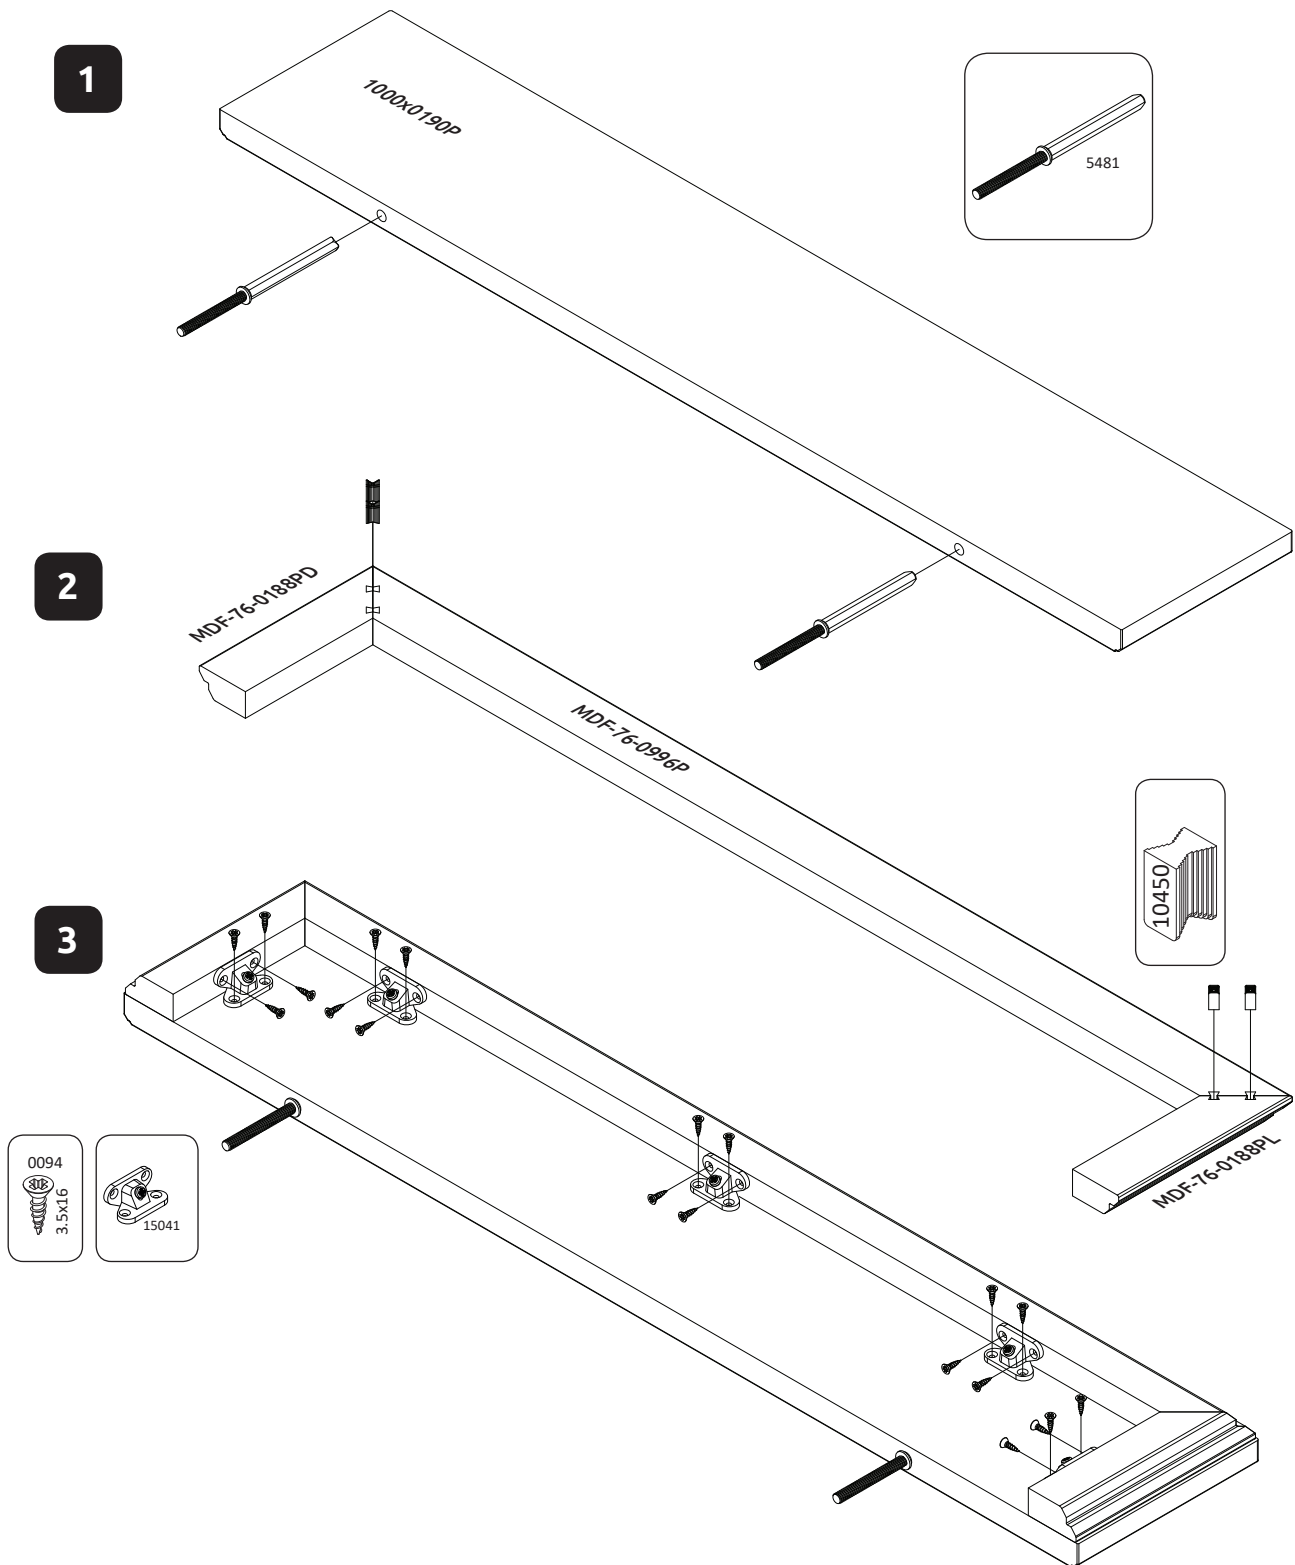

**EG-VP**  
**LWH - 1000x190x50**  
14.12.2018

**РУССКИЙ**  
Важная информация  
Внимательно прочитайте.  
Сохраните эту информацию.

**ВНИМАНИЕ**

Комплект для крепления  
полки предназначен для стен  
изготовленных из крепких  
материалов.

**SRPSKI**  
Bitno!  
Pažljivo pročitajte!  
Sačuvajte za ubuduće.

**UPOZORENJE!**

Okov za pričvršćivanje viseće  
police na zid predviđen je za  
zidove od čvrstog materijala.

**ENGLISH**  
Important information  
Read carefully.  
Keep this information for  
further reference.

Der Beschlag zur Befestigung  
der Wandregal an der Wand ist  
für Wände aus festem Material  
konzipiert.

**POLSKI**  
Ważne!  
Uważnie przeczytać!  
Zachować do wykorzystania w  
przyszłości.

**OSTRZEŻENIE!**

Wspornik do zawieszania półek  
na ścianie przeznaczony jest  
do ścian z litego materiału