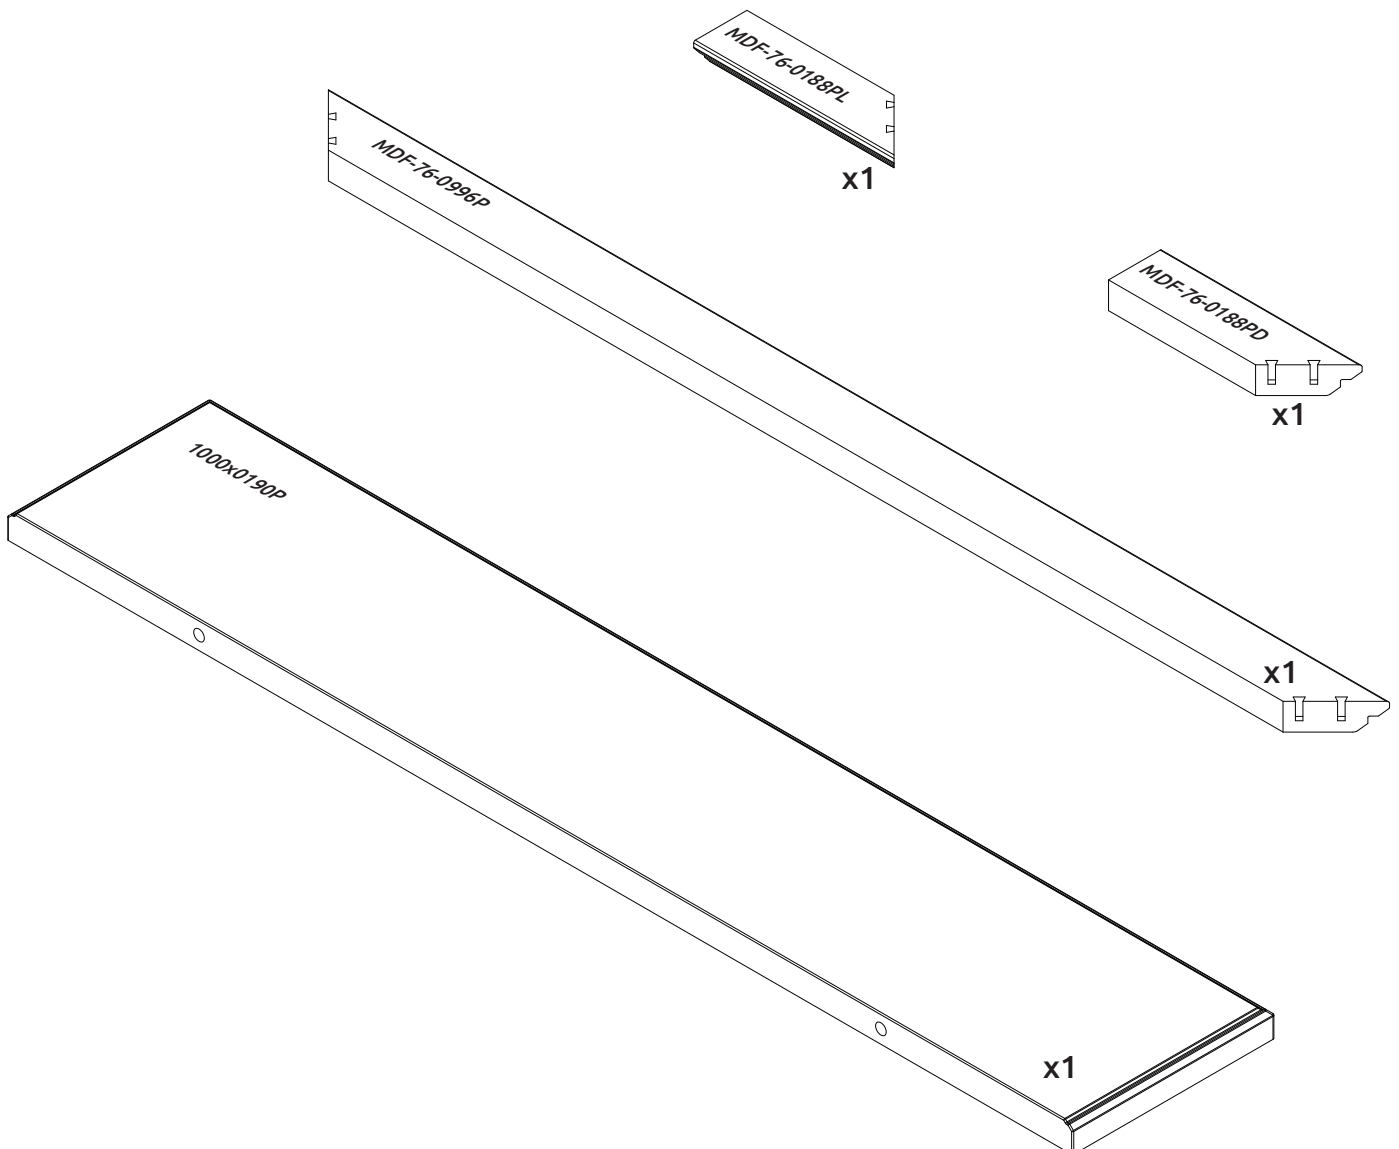

**EG-VP**  
**LWH - 1000x190x50**  
14.12.2018

**РУССКИЙ**  
Важная информация  
Внимательно прочитайте.  
Сохраните эту информацию.

**ВНИМАНИЕ**

Комплект для крепления  
полки предназначен для стен  
изготовленных из крепких  
материалов.

Der Beschlag zur Befestigung  
der Wandregal an der Wand ist  
für Wände aus festem Material  
konzipiert.

**POLSKI**  
Ważne!  
Uważnie przeczytać!  
Zachować do wykorzystania w  
przyszłości.

**OSTRZEŻENIE!**