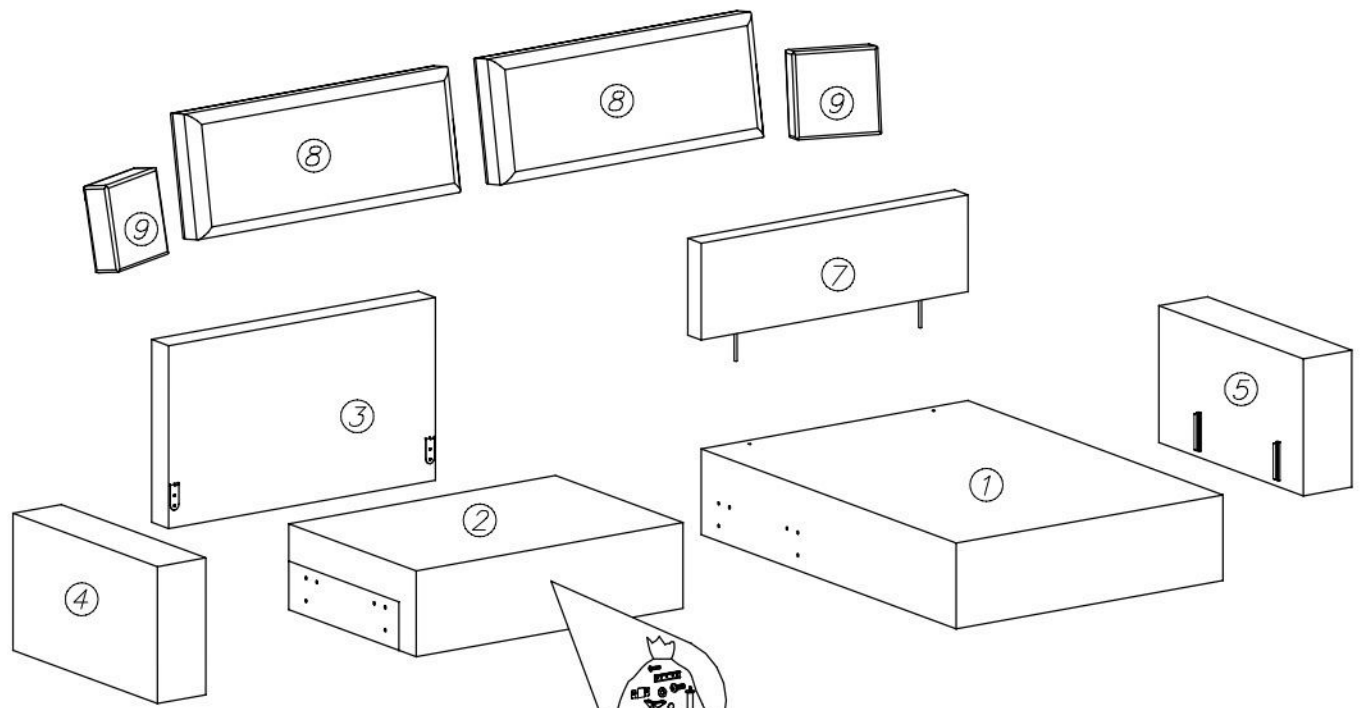

P 13cm 6x	J ø28mm 6x	K ø20mm 2x

A M6x20 16x	B 4x	C 4x	D 6x	E 12x	F 12x	G 2x