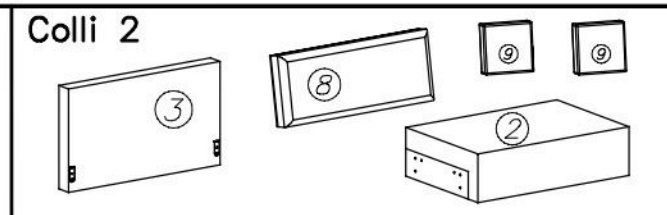

# Montageanleitung - Modell SCANDIC

Recamiere-links

Recamiere-rechts

<p><b>P</b></p> <p>13cm</p> <p>6x</p>	<p><b>J</b></p> <p>ø28mm</p> <p>6x</p>	<p><b>K</b></p> <p>ø20mm</p> <p>2x</p>
---------------------------------------	--	--

<p><b>A</b></p> <p>M6x20</p> <p>16x</p>	<p><b>B</b></p> <p>4x</p>	<p><b>C</b></p> <p>4x</p>	<p><b>D</b></p> <p>6x</p>	<p><b>E</b></p> <p>12x</p>	<p><b>F</b></p> <p>12x</p>	<p><b>G</b></p> <p>2x</p>
---	---------------------------	---------------------------	---------------------------	----------------------------	----------------------------	---------------------------