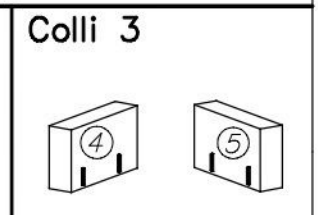

# Montageanleitung - Modell SCANDIC

Recamiere-links

Recamiere-rechts

<p><b>P</b></p> <p>13cm</p> <p>6x</p>	<p><b>J</b></p> <p>ø28mm</p> <p>6x</p>	<p><b>K</b></p> <p>ø20mm</p> <p>2x</p>
---------------------------------------	--	--

<p><b>A</b></p> <p>M6x20</p> <p>16x</p>	<p><b>B</b></p> <p>4x</p>	<p><b>C</b></p> <p>4x</p>	<p><b>D</b></p> <p>6x</p>	<p><b>E</b></p> <p>12x</p>	<p><b>F</b></p> <p>12x</p>	<p><b>G</b></p> <p>2x</p>
---	---------------------------	---------------------------	---------------------------	----------------------------	----------------------------	---------------------------