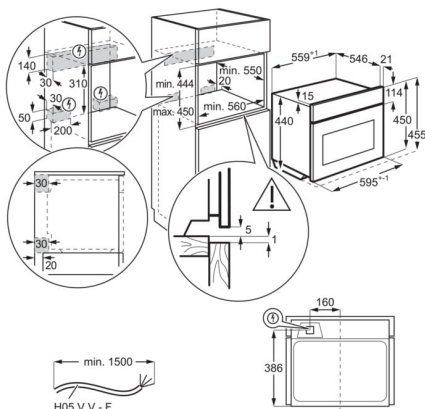

Technische Daten

Farbe	Schwarz	Beleuchtungsart	1, oben Halogen
Einbaumaße HxBxT (mm)	450x560x550	Beleuchtung (Watt)	25
Beheizungsarten	Überbacken, Unterhitze, Brot backen, Feuchte Ober-/Unterhitze, Ober-/Unterhitze + Mikrowelle, Auftauen, Gärstufe, Dörren, Grill + Mikrowelle, Grillstufe 1, Warmhalten, Mikrowelle, Mikrowelle max., Teller wärmen, Einkochen, Niedertemperaturgaren, Heißluft, Heißluft + Mikrowelle, Heißluftgrillen, Heißluftgrillen + Mikrowelle	Anschluss	Elektrisch
App-Steuerung	WiFi	Bauart	Einbaubackofen
Anschlusswert (Watt)	3000	Geräusch (dB(A) re 1 pW)	52
Dampf Kategorie	keine	Bruttogewicht (kg)	40.5
Timer	ITex100R	Nettogewicht (kg)	39.1
Nettovolumen Backraum (L)	43	Zubehör	1 emailliertes Backblech, 1 Fettpfanne, 1 Glasplatte
Reinigung	Keine	Zubehör	1 Kombirost
Gerätemaße HxBxT (mm)	455x595x567	Auszüge	Teleskopauszüge
Bedienung	Premium-Drehwähler mit Berührungssensor und TFT-Farbdisplay	Kabellänge (m)	1.5
Maximale Leistung Grill (Watt)	1900	Netzstecker	Schuko-Stecker
Maximale Leistung Ofen (Watt)	3000	Maximale Temperatur der Türverglasung in °C	30
Temperaturbereich	30°C - 230°C	Material Innenwände	Grau emailliert
Größe des Backblechs (cm²)	1424	Anzahl der Garräume	1
		PNC	944 066 843
		EAN-Nummer	7332543773978
		Volt	220-240
		Absicherung (A)	16
		Gerätetyp	CombiQuick Backofen mit integrierter Mikrowelle

PSGBOV180DE0000H