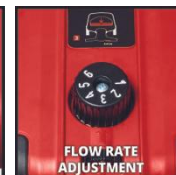

Einhell

EXPERT

POWER X-CHANGE

Akku-Streuwagen

GE-SR 18/22 Li-Solo

Art.-Nr.: 3415430

Ident.-Nr.: 21013

EAN-Code: 4006825673142

Der Einhell Akku-Streuwagen GE-SR 18/22 Li-Solo eignet sich ganzjährig zum gleichmäßigen Verteilen von trockenem Streugut wie Samen, Saatgut, Dünger oder Streusalz. Als Mitglied der Power X-Change Familie kann der Streuwagen mit allen Power X-Change Akkus und Ladegeräten kombiniert werden. Die Streumenge ist 6-stufig regulierbar und die Streugeschwindigkeit kann dank der elektronischen Drehzahlregulierung in 6 Stufen eingestellt werden. Auch die Streubreite kann individuell von 1,5 bis 6 Meter angepasst werden. Der Behälter fasst bis zu 22 Liter Streugut. Dank der großen Räder und dem ergonomischen Schubbügel lässt sich der Akku-Streuwagen optimal führen. Lieferung ohne Akku und Ladegerät.

Ausstattung

- Mitglied der Power X-Change Familie, 1x 18 V Akku notwendig
- 6-stufige, elektronisch einstellbare Streugeschwindigkeit
- 6-stufig regulierbare Streumenge
- Großer Streugutbehälter mit 22 Liter Volumen
- Individuell einstellbare Streubreite bis 6 Meter
- Ganzjährige Nutzung möglich: Dünger, Rasensamen, Streusalz
- Großer Schubbügel für exaktes, bequemes Manövrieren
- Optimales Handling dank großer Räder
- Ergonomische und sichere Handhabung dank Softgrip
- Lieferung ohne Akku und Ladegerät (separat erhältlich)

Technische Daten

- Volt	18 V
- Streubreite min.	1.5 m
- Streubreite max.	6 m
- Streumengeneinstellung (Stufen)	6
- Drehzahlregulierung (Stufen)	6 Stufen

Logistische Daten

- Produktgewicht (kg)	6.43
- Bruttogewicht (kg)	9.03
- Maße Einzelverpackung	470 x 440 x 520 mm
- Stück pro Exportkarton	1 STK
- Bruttogewicht Exportkarton	9.03 kg