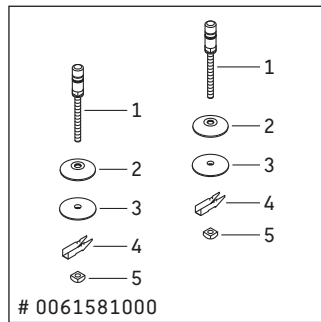

Instruções de montagem Tampo de sanita

Montaj kılavuzu Klozet kapağı

安装说明 座便器盖板及垫圈

0069610000

0069690000

Duravit AG
Werderstr. 36
78132 Hornberg
Germany
Phone +49 78 33 70 0
Fax +49 78 33 70 289
info@duravit.de
www.duravit.de