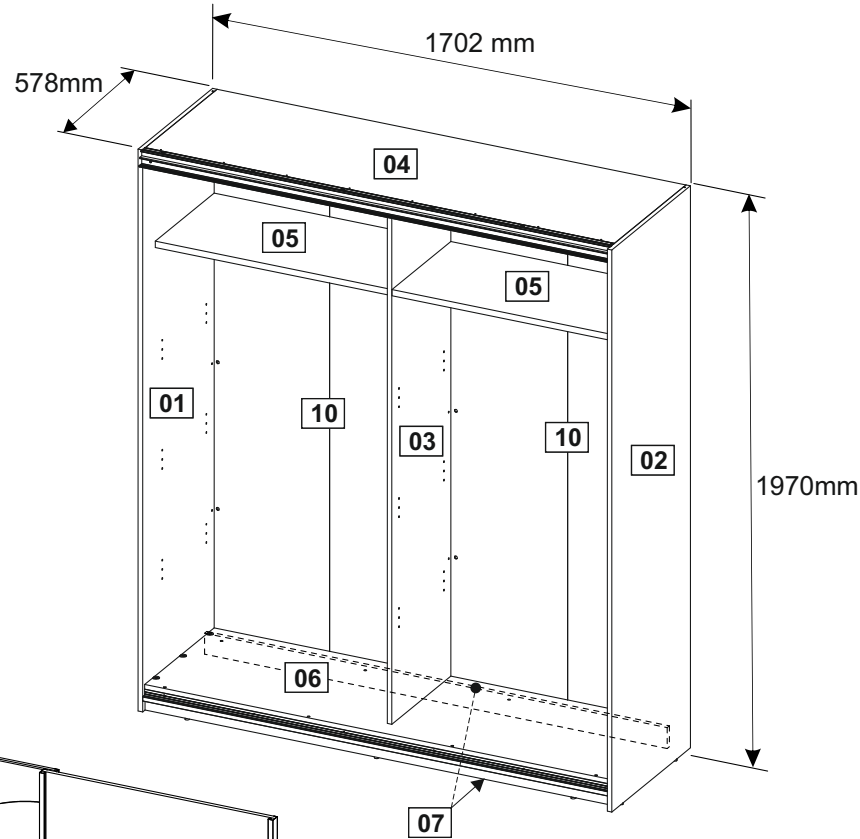

# Lubsko

58-693-...

01	7027485	1962x530x16	x1	3/5
02	7027486	1962x560x16	x1	3/5
03	7027479	1856x441x16	x1	2/5
04	7027475	1670x515x16	x1	1/5
05	7027478	827x420x16	x2	2/5
06	7027476	1670x515x16	x1	1/5
07	7027477	1670x74x16	x2	1/5
08	7027487/91	944x860x19	x2	4,5/5
09	7027488/93	944x860x19	x2	4,5/5
10	7027480	1866x836x3	x2	2,3/5

# 58-693-...

C 1/1

- 4x  A  
8x35 mm
- 4x  H
- 4x  O  
15x12 mm

1

- 16x  H
- 4x  J

2

14x  K    2x  P

3

20

- 1x   AT
- 20x  L  
3.5x13 mm
- 1x   AU
- 2x  AX

- 1x  AY

27

- 8x  3,5x13 mm L
- 2x  M

28

29

30