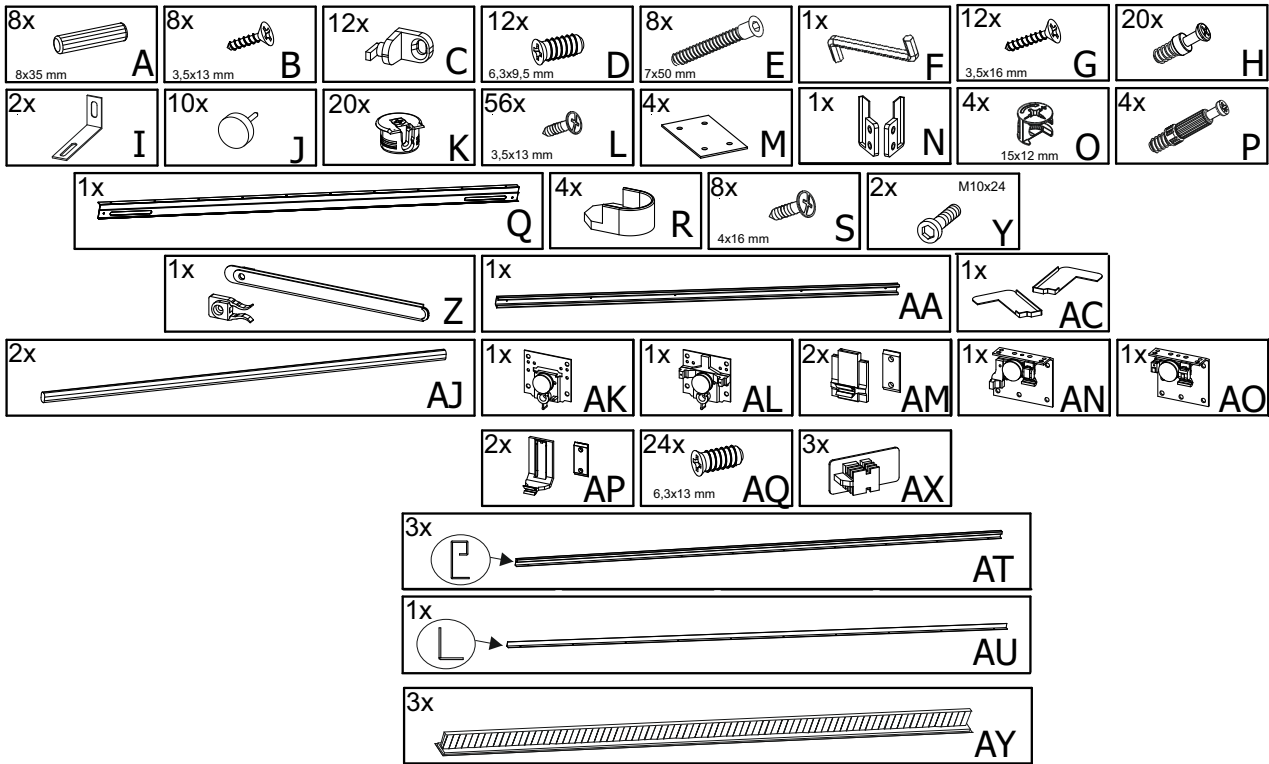

# Lubsko

58-693-...

01	7027485	1962x530x16	x1	3/5
02	7027486	1962x560x16	x1	3/5
03	7027479	1856x441x16	x1	2/5
04	7027475	1670x515x16	x1	1/5
05	7027478	827x420x16	x2	2/5
06	7027476	1670x515x16	x1	1/5
07	7027477	1670x74x16	x2	1/5
08	7027487/91	944x860x19	x2	4,5/5
09	7027488/93	944x860x19	x2	4,5/5
10	7027480	1866x836x3	x2	2,3/5

# 58-693-...

C 1/1

- 4x  A  
8x35 mm
- 4x  H
- 4x  O  
15x12 mm

1

- 16x  H
- 4x  J

2

14x  K    2x  P

3

6x  K    2x  P    6x  J

4

5

6

- 4x  G  
3.5x16 mm
- 1x  N

- 8x  S  
4x16 mm
- 1x  Q

- 4x  
3.5x13 mm **B**
- 4x **R**
- 2x **AJ**

19

20

- 1x   AT
- 20x  L  
3.5x13 mm
- 1x   AU
- 2x  AX

- 1x  AY

27

- 8x  3,5x13 mm L
- 2x  M

28

29

30