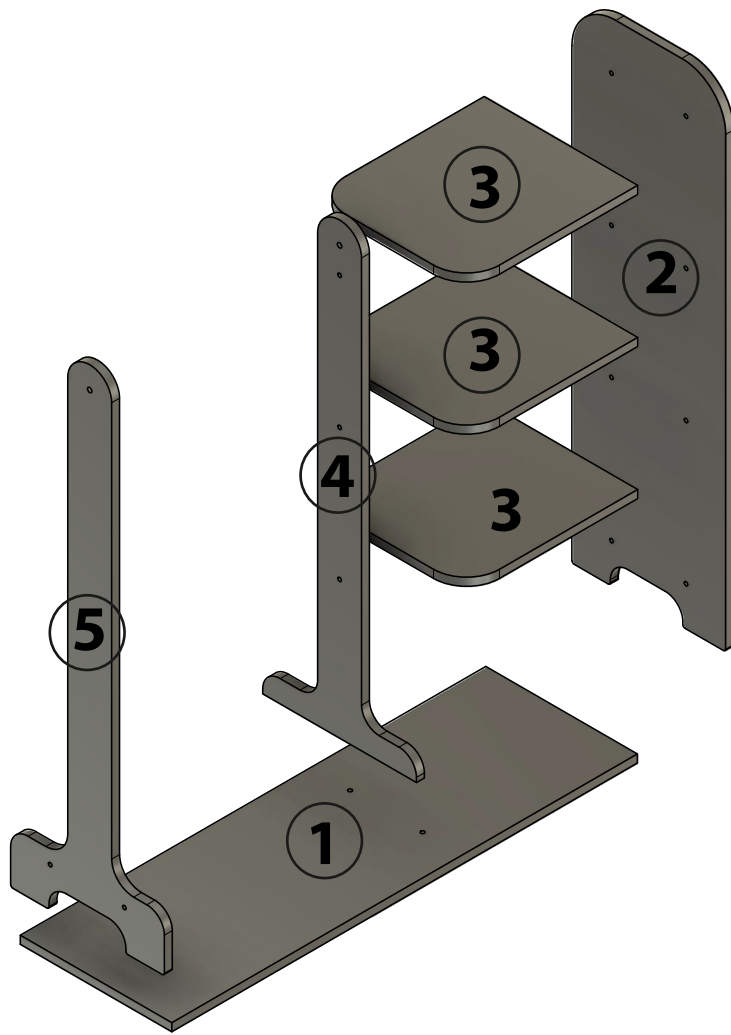

Regal Lempu
Montageanleitung
Instruction manual

VCM Morgenthaler GmbH
D-79346 Endingen am Kaiserstuhl
service@vcm-gruppe.de
www.vcm-gruppe.de

no	mm	x
1	1020x350x18	1
2	1100x350x18	1
3	350x350x18	3
4	1020x350x18	1
5	1100x350x18	1

e

3,5x18

4x

f

1x