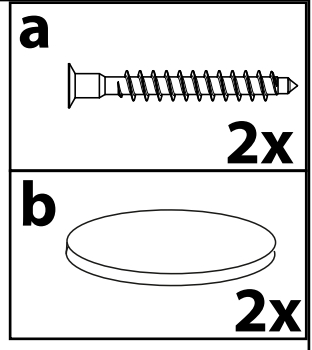

Regal Lempu
Montageanleitung
Instruction manual

VCM Morgenthaler GmbH
D-79346 Endingen am Kaiserstuhl
service@vcm-gruppe.de
www.vcm-gruppe.de

no	mm	x
1	1020x350x18	1
2	1100x350x18	1
3	350x350x18	3
4	1020x350x18	1
5	1100x350x18	1

e

3,5x18

4x

f

1x