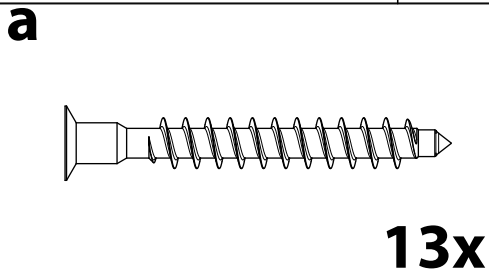

Regal Lempu
Montageanleitung
Instruction manual

VCM Morgenthaler GmbH
D-79346 Endingen am Kaiserstuhl
service@vcm-gruppe.de
www.vcm-gruppe.de

no	mm	x
1	1020x350x18	1
2	1100x350x18	1
3	350x350x18	3
4	1020x350x18	1
5	1100x350x18	1

e

3,5x18

4x

f

1x