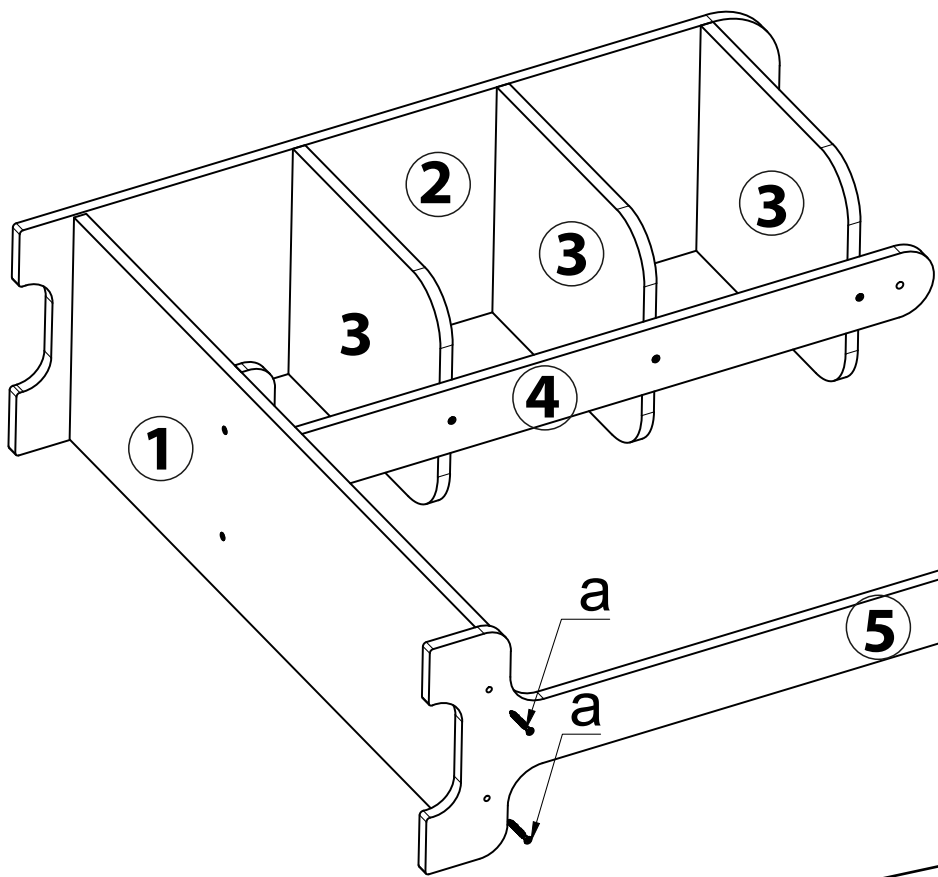

Regal Lempu
Montageanleitung
Instruction manual

VCM Morgenthaler GmbH
D-79346 Endingen am Kaiserstuhl
service@vcm-gruppe.de
www.vcm-gruppe.de

no	mm	x
1	1020x350x18	1
2	1100x350x18	1
3	350x350x18	3
4	1020x350x18	1
5	1100x350x18	1

e

3,5x18

4x

f

1x