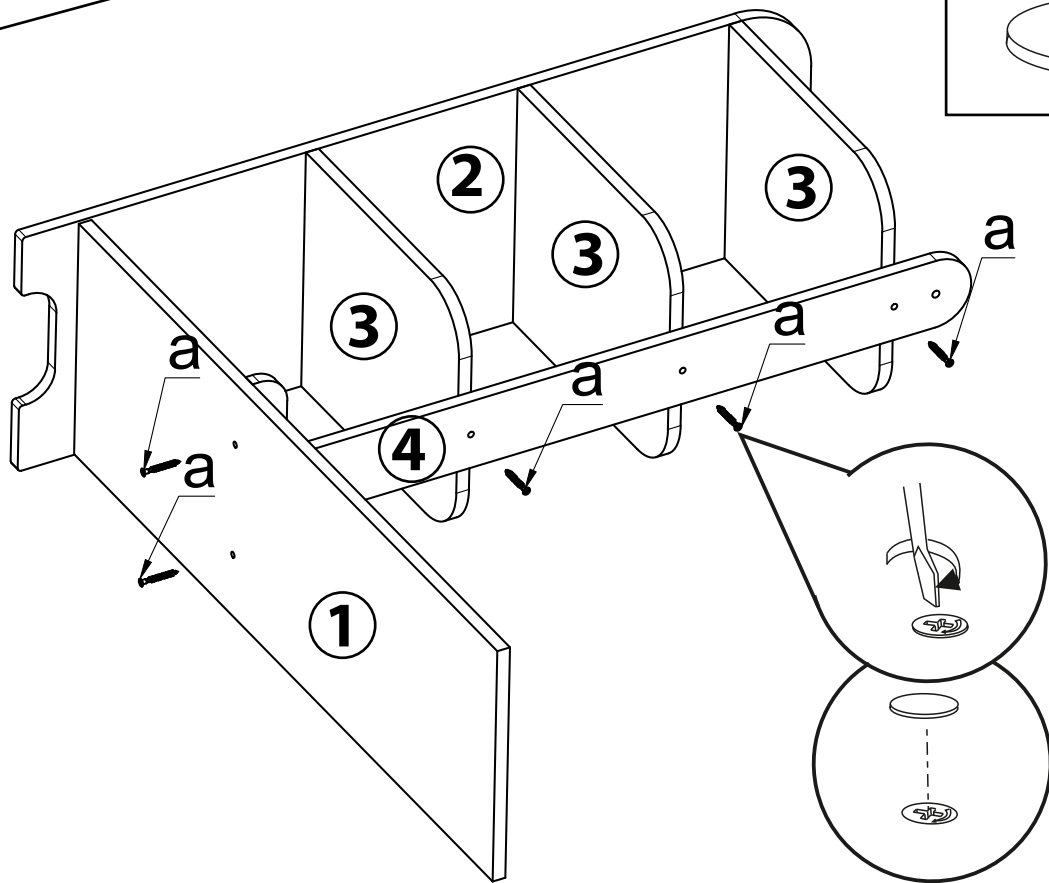

Regal Lempu
Montageanleitung
Instruction manual

VCM Morgenthaler GmbH
D-79346 Endingen am Kaiserstuhl
service@vcm-gruppe.de
www.vcm-gruppe.de

no	mm	x
1	1020x350x18	1
2	1100x350x18	1
3	350x350x18	3
4	1020x350x18	1
5	1100x350x18	1

e

3,5x18

4x

f

1x