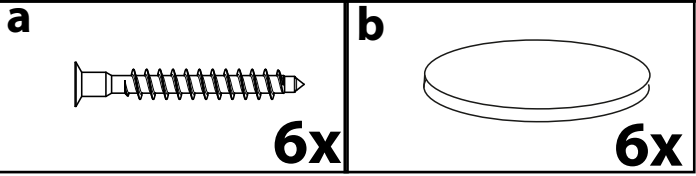

Regal Lempu
Montageanleitung
Instruction manual

VCM Morgenthaler GmbH
D-79346 Endingen am Kaiserstuhl
service@vcm-gruppe.de
www.vcm-gruppe.de

no	mm	x
1	1020x350x18	1
2	1100x350x18	1
3	350x350x18	3
4	1020x350x18	1
5	1100x350x18	1

e

3,5x18

4x

f

1x