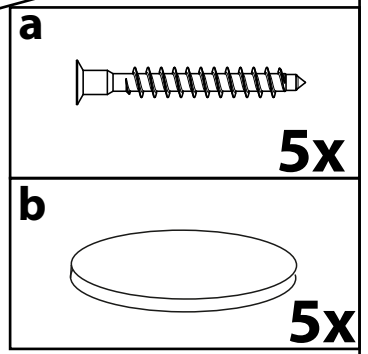

Regal Lempu
Montageanleitung
Instruction manual

VCM Morgenthaler GmbH
D-79346 Endingen am Kaiserstuhl
service@vcm-gruppe.de
www.vcm-gruppe.de

no	mm	x
1	1020x350x18	1
2	1100x350x18	1
3	350x350x18	3
4	1020x350x18	1
5	1100x350x18	1

e

3,5x18

4x

f

1x