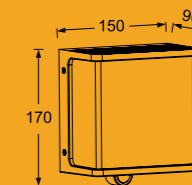

Ersatzakku Art.-Nr.:
9759808000