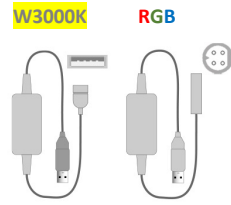

- **RF Signal Empfänger Kabel-Modul** (Je nach Version für W3000K oder RGB LED RF Fernbedienung)
- *RF receiver cable module (based on version for W3000K or RGB LED RF manual)*