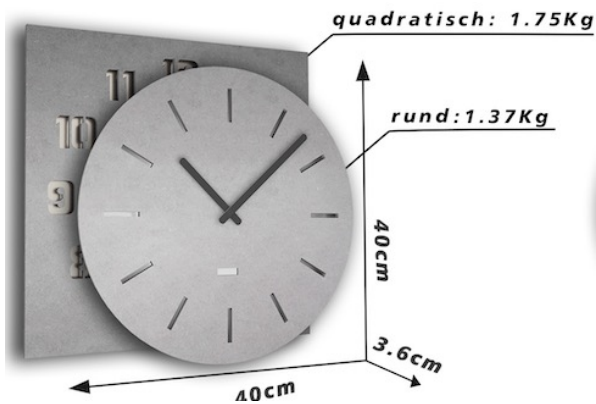

LED WANDUHR Modell „GROTTO“

LED wall clock model "GROTTO"

WC02 - Serie mit einfarbig warm-weissen W3000K oder farbigen RGB LEDs beleuchtet – mit RF Fernbedienung

WC02 - series backlit with one-color warm-white W3000K or colourful RGB LEDs - with RF remote control

„GROTTO“

Produktbeschreibung:

product description:

LED Wanduhr mit 3D-Lichteffect

LED wall clock with 3D light effect

Material: *material:*

- Zifferblatt-Holzplatte aus 12mm starkem **Anthrazit-Schwarz oder Beton-Grau** durchtränktem Holzwerkstoff (MDF) mit CNC ausgeschnitten
- *Dial wooden plate made of 12mm thick anthracite black or concrete gray impregnated wood material (MDF) cut with CNC*
- ausgeleuchtete **KUPFER oder ALUMINIUM** Metall-Plättchen in den Aushöhlungen
- *illuminated COPPER or ALUMINUM metal plates in the cavities*
- eingebaute **warm-weiße** oder **farbige RGB LEDs** mit eingebauter Bedienungselektronik
- *Built-in warm white or coloured RGB LEDs with built-in operating electronics*

Abmaße und Gewichte *dimensions and weight*

WC02 - "GROTTO"	Produkt <i>product</i>		Verpackung <i>packaging</i>	
	Abmasse <i>dimensions:</i>	Gewicht <i>weight:</i>	Abmasse <i>dimensions:</i>	Gewicht <i>weight:</i>
RUND round XL:	Ø40 x 4.0 cm	1.37 Kg	44 x 44 x 5 cm	1.89 Kg
ECKIG square XL:	40 x 40 x 4.0 cm	1.75 Kg	44 x 44 x 5 cm	2.27 Kg