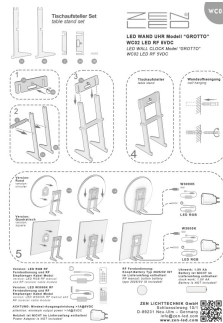

- **Installations-Anleitung**
- *Installation Guide*