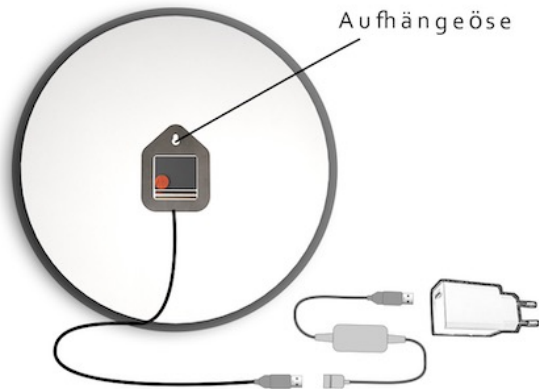

LED WANDUHR Modell „GROTTO“

LED wall clock model "GROTTO"

WC02 - Serie mit einfarbig warm-weissen W3000K oder farbigen RGB LEDs beleuchtet – mit RF Fernbedienung

WC02 - series backlit with one-color warm-white W3000K or colourful RGB LEDs - with RF remote control

„GROTTO“

Produktbeschreibung:

product description:

LED Wanduhr mit 3D-Lichteffect

LED wall clock with 3D light effect

Material: *material:*

- Zifferblatt-Holzplatte aus 12mm starkem **Anthrazit-Schwarz oder Beton-Grau** durchtränktem Holzwerkstoff (MDF) mit CNC ausgeschnitten
- *Dial wooden plate made of 12mm thick anthracite black or concrete gray impregnated wood material (MDF) cut with CNC*
- ausgeleuchtete **KUPFER oder ALUMINIUM** Metall-Plättchen in den Aushöhlungen
- *illuminated COPPER or ALUMINUM metal plates in the cavities*
- eingebaute **warm-weiße** oder **farbige RGB LEDs** mit eingebauter Bedienungselektronik
- *Built-in warm white or coloured RGB LEDs with built-in operating electronics*

Beleuchtung und Kontrolle: *lighting and control:*

- **Eingebaute W3000K oder farbige RGB LEDs 5VDC (5W)**
- *Built-in W3000K or colourful RGB LEDs 5VDC (5W)*
- **Helligkeit und Farben regelbar mit manueller RF Fernbedienung**
- *Brightness and colours adjustable with RF remote control*