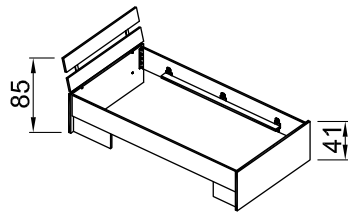

PL Instrukcja montaży

SK Návod na montáž

RO Instrucțiuni de montaj

RU ИНСТРУКЦИЯ ПО МОНТАЖУ

Art. Nr.

3742-E-4029

90 x 200 cm

120 x 200 cm

Art. Nr.

| | | |
|------------|------------|------------|
| | 99 | 4x |
| Ø 18 / 6,4 | | |
| | 123 | 6x |
| | 124 | 12x |
| 4 x 17 | | |
| | 139 | 4x |
| 4 x 30 | | |
| | 335 | 4x |
| M 6 x 16 | | |
| | 561 | 28x |
| 5 x 16 | | |
| | 563 | 4x |
| M 6 x 20 | | |
| | 564 | 2x |
| Ø 15 x 15 | | |
| | 566 | 8x |