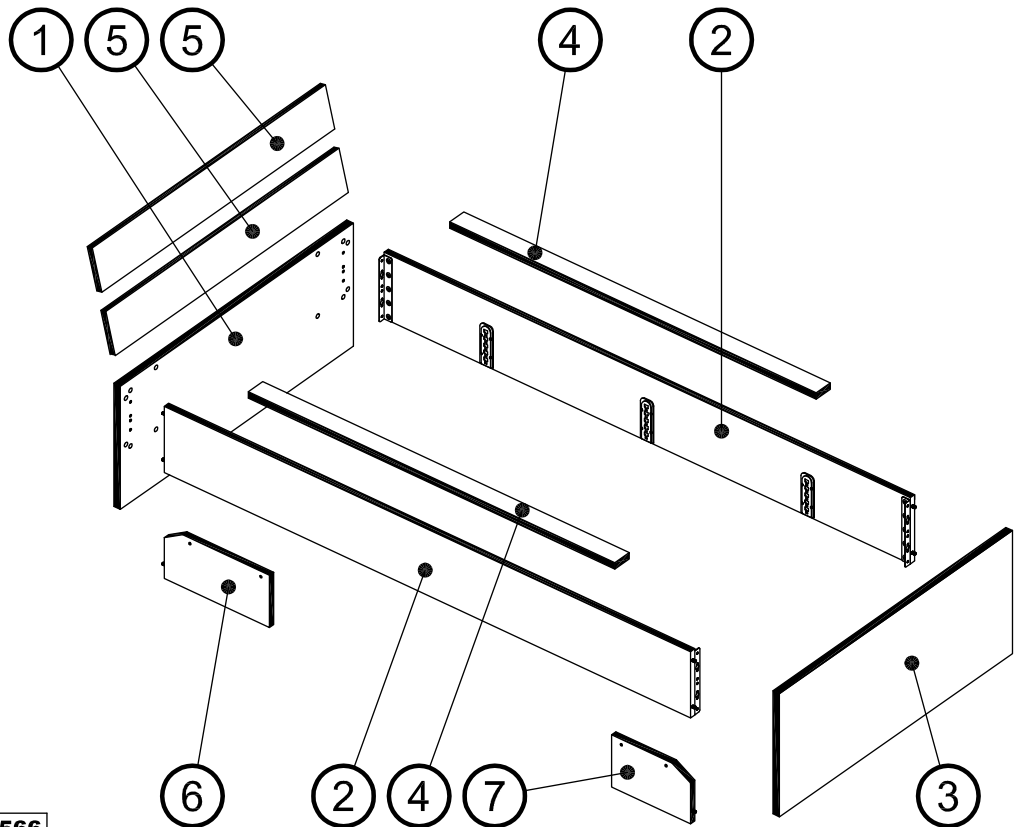

PL Instrukcja montaży

SK Návod na montáž

RO Instrucțiuni de montaj

RU ИНСТРУКЦИЯ ПО МОНТАЖУ

Art. Nr.

3742-E-4029

90 x 200 cm

120 x 200 cm

Art. Nr.

| | | |
|------------|------------|------------|
| | 99 | 4x |
| Ø 18 / 6,4 | | |
| | 123 | 6x |
| | 124 | 12x |
| 4 x 17 | | |
| | 139 | 4x |
| 4 x 30 | | |
| | 335 | 4x |
| M 6 x 16 | | |
| | 561 | 28x |
| 5 x 16 | | |
| | 563 | 4x |
| M 6 x 20 | | |
| | 564 | 2x |
| Ø 15 x 15 | | |
| | 566 | 8x |