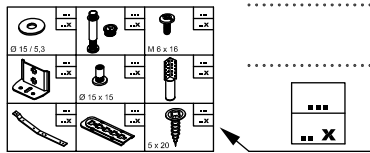

PL Instrukcja montaży

SK Návod na montáž

RO Instrucțiuni de montaj

RU ИНСТРУКЦИЯ ПО МОНТАЖУ

Art. Nr.

3742-E-4029

90 x 200 cm

120 x 200 cm

Art. Nr.

| | | |
|------------|------------|------------|
| | 99 | 4x |
| Ø 18 / 6,4 | | |
| | 123 | 6x |
| | 124 | 12x |
| 4 x 17 | | |
| | 139 | 4x |
| 4 x 30 | | |
| | 335 | 4x |
| M 6 x 16 | | |
| | 561 | 28x |
| 5 x 16 | | |
| | 563 | 4x |
| M 6 x 20 | | |
| | 564 | 2x |
| Ø 15 x 15 | | |
| | 566 | 8x |