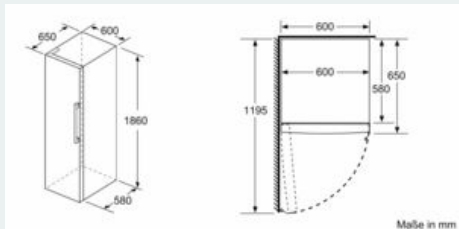

iQ500, Freistehender Kühlschrank, 186 x 60 cm, Edelstahl antiFingerprint KS36VAIDP

Maßzeichnungen

	a	b	c	d	e	f
KSW36, GSD36	187					
KSV36, KSF36, GSN36, GSV36	186					
KSV33, GSN33, GSV33	176	60	65	58	60	119.5
KSV29, GSN29, GSV29	161					
GSV24	146					
GSN51	161					
GSN54	176	70	78	70	70	142
GSN58	191					

Maße in cm

Maße in mm