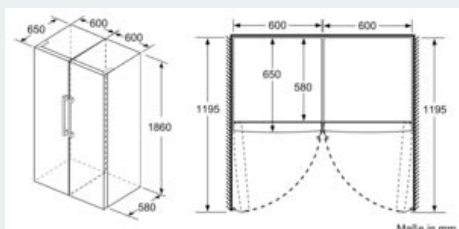

iQ500, Freistehender Kühlschrank, 186 x 60 cm, Edelstahl antiFingerprint KS36VAIDP

Maßzeichnungen

	a	b	c	d	e	f
KSW36, GSD36	187					
KSV36, KSF36, GSN36, GSV36	186					
KSV33, GSN33, GSV33	176	60	65	58	60	119.5
KSV29, GSN29, GSV29	161					
GSV24	146					
GSN51	161					
GSN54	176	70	78	70	70	142
GSN58	191					

Maße in cm

Maße in mm

Maße in mm