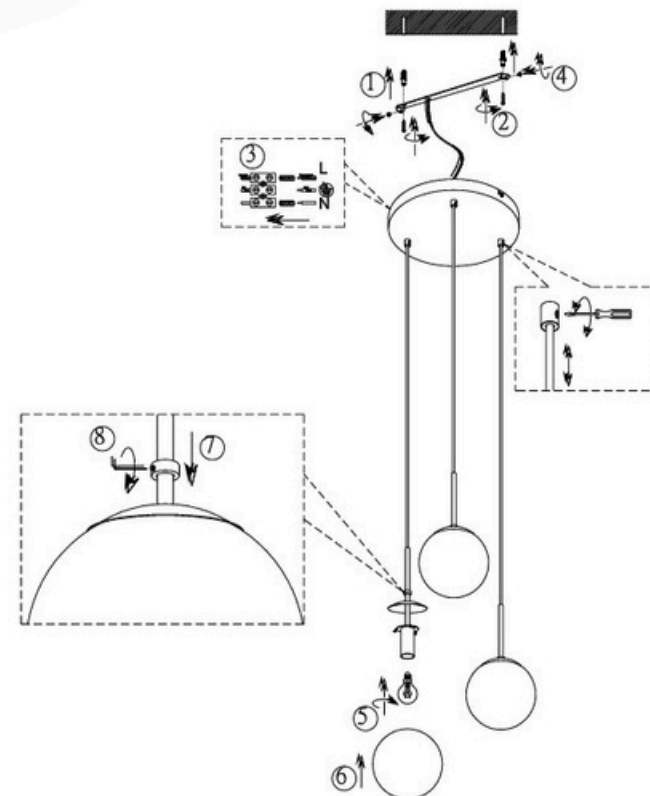

(SR) UPOZORENJE!

Prije početka montaže, pažljivo pročitajte sigurnosne upute!

230V~50Hz
3 x E14 / max.28W

sleepling GmbH
Moorweg16
46395 Bocholt
service@sleepling.de