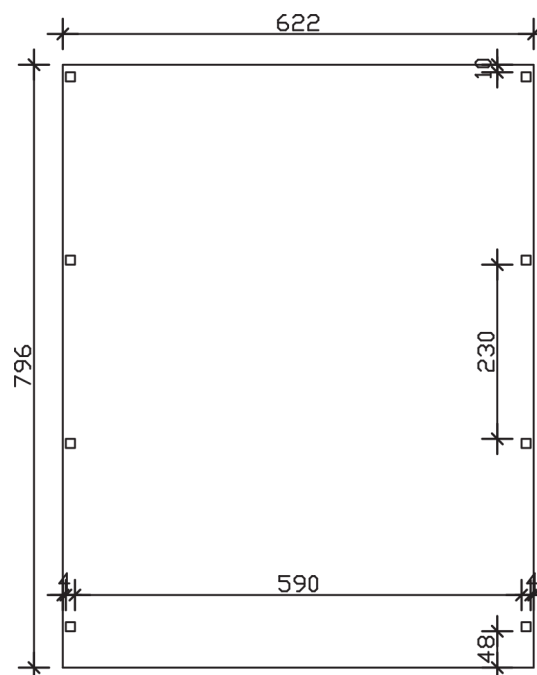

GRUNEWALD

Flachdach-Carport

GRUNEWALD

622 x 796
cm

Gestaltungsbeispiel

- Massive Konstruktion aus hochwertigem Leimholz (BSH-Fichte)
- Farblich unbehandelt
- Dachschalung mit EPDM-Folie
- Pfosten 12 x 12 cm

GRUNEWALD 622 x 796 cm

Datenblatt / Baubeschreibung

Material	Leimholz, Fichte
Farbbehandlung	Unbehandelt
Pfostenstärke	12 x 12 cm
Aufstellbreite	622 cm
Aufstelltiefe	796 cm
Grundfläche	49,51 m ²
Umbauter Raum	122,29 m ³
Breite Sockelmaß	614 cm
Tiefe Sockelmaß	738 cm
Durchfahrtshöhe vorne	217 cm
Durchfahrtshöhe hinten	211 cm
Durchfahrtsbreite	590 cm
Firsthöhe	255 cm
Traufenhöhe	239 cm
Schneelast	0,95 kN/m ²
Dachform	Flachdach
Dachfläche	49,51 m ²
Dachneigung	1,2 °
Dacheindeckung	Dachschalung mit EPDM-Folie
Dachstärke	20 mm

Wasserablauf	nach hinten
Pfostenabstand Tiefe	230 cm
Pfostenanzahl	8
Oberfläche Holz	196,72 m ²
Im Lieferumfang enthalten	H-Pfostenanker zum Einbetonieren, Montagematerial, Aufbauanleitung
Anzahl Packstücke	2
Verpackungsgewicht gesamt	1491 kg
Verpackungsmaße	Paket 1: 120 cm x 620 cm x 62 cm 1.384,0 kg Paket 2: 60 cm x 50 cm x 60 cm 107,0 kg
Artikelnummer	241101-00-35
EAN-Nummer	4018211038855
Garantie	5 Jahre gemäß unseren Garantiebedingungen

GRUNEWALD
622 x 796 cm

Ansicht
vorne

Schnitt

Grundriss

GRUNEWALD

622 x 796 cm

Schnitte und Ansichten Maßstab 1:100