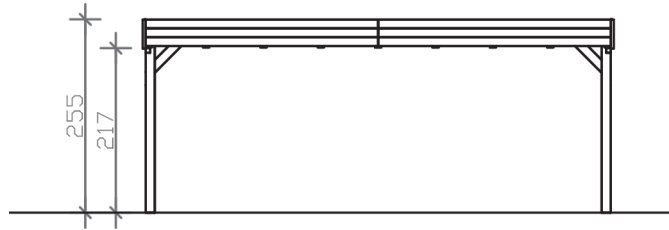

GRUNEWALD

Flachdach-Carport

GRUNEWALD

622 x 796
cm

Gestaltungsbeispiel

- Massive Konstruktion aus hochwertigem Leimholz (BSH-Fichte)
- Farblich unbehandelt
- Dachschalung mit EPDM-Folie
- Pfosten 12 x 12 cm

GRUNEWALD 622 x 796 cm

Datenblatt / Baubeschreibung

Material	Leimholz, Fichte
Farbbehandlung	Unbehandelt
Pfostenstärke	12 x 12 cm
Aufstellbreite	622 cm
Aufstelltiefe	796 cm
Grundfläche	49,51 m ²
Umbauter Raum	122,29 m ³
Breite Sockelmaß	614 cm
Tiefe Sockelmaß	738 cm
Durchfahrtshöhe vorne	217 cm
Durchfahrtshöhe hinten	211 cm
Durchfahrtsbreite	590 cm
Firsthöhe	255 cm
Traufenhöhe	239 cm
Schneelast	0,95 kN/m ²
Dachform	Flachdach
Dachfläche	49,51 m ²
Dachneigung	1,2 °
Dacheindeckung	Dachschalung mit EPDM-Folie
Dachstärke	20 mm

Wasserablauf	nach hinten
Pfostenabstand Tiefe	230 cm
Pfostenanzahl	8
Oberfläche Holz	196,72 m ²
Im Lieferumfang enthalten	H-Pfostenanker zum Einbetonieren, Montagematerial, Aufbauanleitung
Anzahl Packstücke	2
Verpackungsgewicht gesamt	1491 kg
Verpackungsmaße	Paket 1: 120 cm x 620 cm x 62 cm 1.384,0 kg Paket 2: 60 cm x 50 cm x 60 cm 107,0 kg
Artikelnummer	241101-00-35
EAN-Nummer	4018211038855
Garantie	5 Jahre gemäß unseren Garantiebedingungen

GRUNEWALD
622 x 796 cm

Ansicht
vorne

Schnitt

Grundriss

GRUNEWALD

622 x 796 cm

Schnitte und Ansichten Maßstab 1:100