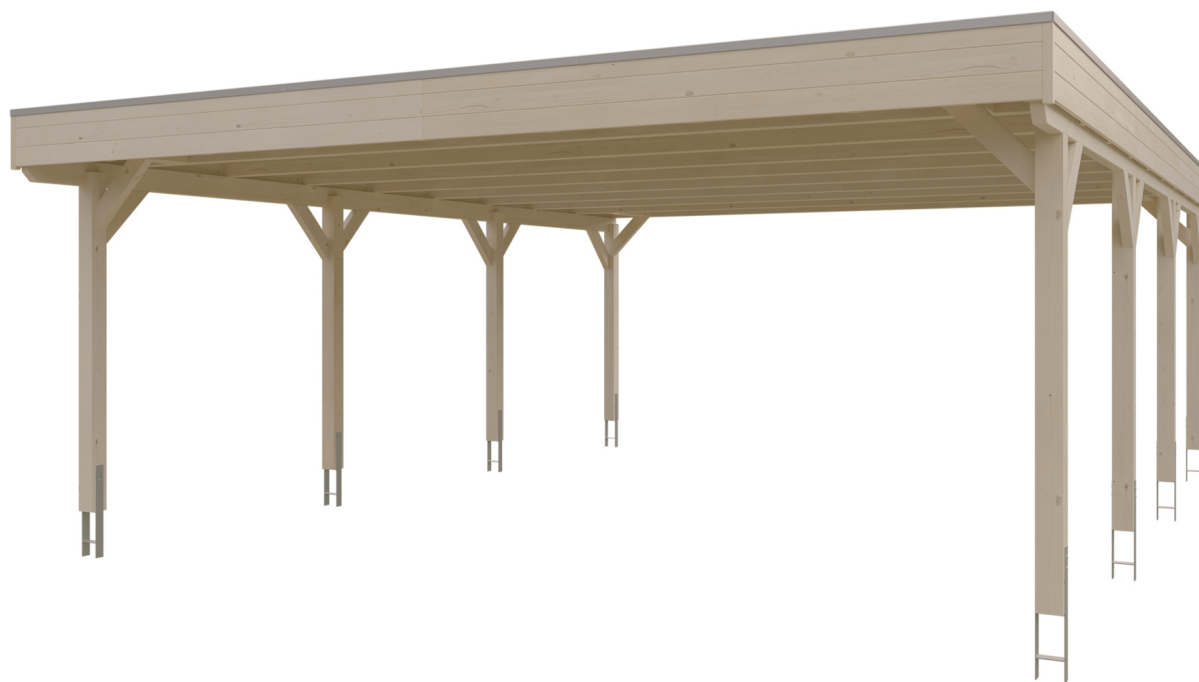

GRUNEWALD

Flachdach-Carport

GRUNEWALD

622 x 796
cm

Gestaltungsbeispiel

- Massive Konstruktion aus hochwertigem Leimholz (BSH-Fichte)
- Farblich unbehandelt
- Dachschalung mit EPDM-Folie
- Pfosten 12 x 12 cm

GRUNEWALD 622 x 796 cm

Datenblatt / Baubeschreibung

Material	Leimholz, Fichte
Farbbehandlung	Unbehandelt
Pfostenstärke	12 x 12 cm
Aufstellbreite	622 cm
Aufstelltiefe	796 cm
Grundfläche	49,51 m ²
Umbauter Raum	122,29 m ³
Breite Sockelmaß	614 cm
Tiefe Sockelmaß	738 cm
Durchfahrtshöhe vorne	217 cm
Durchfahrtshöhe hinten	211 cm
Durchfahrtsbreite	590 cm
Firsthöhe	255 cm
Traufenhöhe	239 cm
Schneelast	0,95 kN/m ²
Dachform	Flachdach
Dachfläche	49,51 m ²
Dachneigung	1,2 °
Dacheindeckung	Dachschalung mit EPDM-Folie
Dachstärke	20 mm

Wasserablauf	nach hinten
Pfostenabstand Tiefe	230 cm
Pfostenanzahl	8
Oberfläche Holz	196,72 m ²
Im Lieferumfang enthalten	H-Pfostenanker zum Einbetonieren, Montagematerial, Aufbauanleitung
Anzahl Packstücke	2
Verpackungsgewicht gesamt	1491 kg
Verpackungsmaße	Paket 1: 120 cm x 620 cm x 62 cm 1.384,0 kg Paket 2: 60 cm x 50 cm x 60 cm 107,0 kg
Artikelnummer	241101-00-35
EAN-Nummer	4018211038855
Garantie	5 Jahre gemäß unseren Garantiebedingungen

GRUNEWALD
622 x 796 cm

Ansicht
vorne

Schnitt

Grundriss

GRUNEWALD

622 x 796 cm

Schnitte und Ansichten Maßstab 1:100