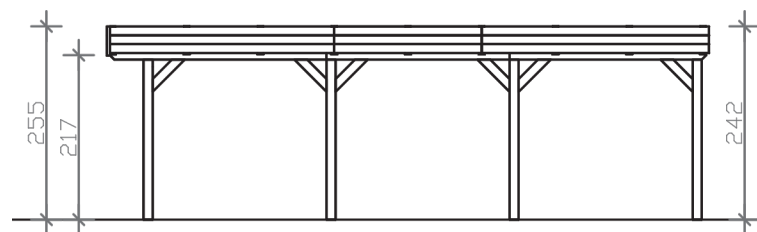

GRUNEWALD

Flachdach-Carport

GRUNEWALD

622 x 796
cm

Gestaltungsbeispiel

- Massive Konstruktion aus hochwertigem Leimholz (BSH-Fichte)
- Farblich unbehandelt
- Dachschalung mit EPDM-Folie
- Pfosten 12 x 12 cm

GRUNEWALD 622 x 796 cm

Datenblatt / Baubeschreibung

Material	Leimholz, Fichte
Farbbehandlung	Unbehandelt
Pfostenstärke	12 x 12 cm
Aufstellbreite	622 cm
Aufstelltiefe	796 cm
Grundfläche	49,51 m ²
Umbauter Raum	122,29 m ³
Breite Sockelmaß	614 cm
Tiefe Sockelmaß	738 cm
Durchfahrtshöhe vorne	217 cm
Durchfahrtshöhe hinten	211 cm
Durchfahrtsbreite	590 cm
Firsthöhe	255 cm
Traufenhöhe	239 cm
Schneelast	0,95 kN/m ²
Dachform	Flachdach
Dachfläche	49,51 m ²
Dachneigung	1,2 °
Dacheindeckung	Dachschalung mit EPDM-Folie
Dachstärke	20 mm

Wasserablauf	nach hinten
Pfostenabstand Tiefe	230 cm
Pfostenanzahl	8
Oberfläche Holz	196,72 m ²
Im Lieferumfang enthalten	H-Pfostenanker zum Einbetonieren, Montagematerial, Aufbauanleitung
Anzahl Packstücke	2
Verpackungsgewicht gesamt	1491 kg
Verpackungsmaße	Paket 1: 120 cm x 620 cm x 62 cm 1.384,0 kg Paket 2: 60 cm x 50 cm x 60 cm 107,0 kg
Artikelnummer	241101-00-35
EAN-Nummer	4018211038855
Garantie	5 Jahre gemäß unseren Garantiebedingungen

GRUNEWALD
622 x 796 cm

Ansicht
vorne

Schnitt

Grundriss

GRUNEWALD

622 x 796 cm

Schnitte und Ansichten Maßstab 1:100