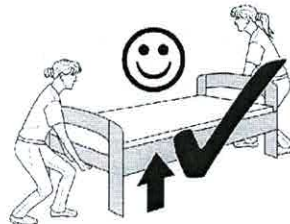

- **D** Aufbauanleitung
- **NL** Handleiding voor de Montage
- **PL** Instrukcja montażu
- **SK** Montážny návod

- **RO** Instrucțiuni de asamblare
- **GB** Assembly Instruction
- **TR** Montaj Talimatları
- **CZ** Shromážd'ování instrukce

- **I** Istruzioni per il montaggio
- **F** Instructions de montage
- **RU** Инструкция по монтажу
- **H** Gennyesedés utasítások

Polsterbett-Gestoffeerde bed-Tapicerowane łóżko-Tapiçate pat-Upholstered bed-Мягкая кровать-yatak kapitone-Letto imbottito-Lit rembourré
Čalúněné postele čalouněné postele kárpizozott ágy