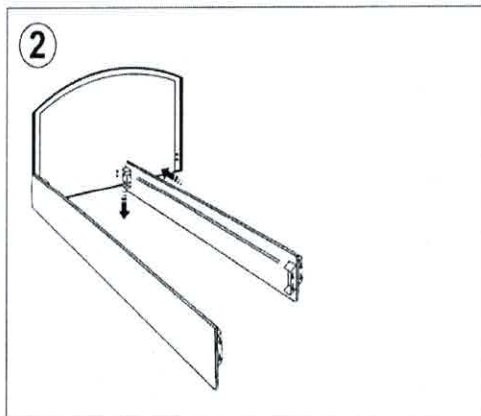

- I** Istruzioni per il montaggio
- F** Instructions de montage
- RU** Инструкция по монтажу
- H** Gennyesedés utasítások

Polsterbett-Gestoffeerde bed-Tapicerowane łóżko-Tapiçate pat-Upholstered bed-Мягкая кровать-yatak kapitone-Letto imbottito-Lit rembourré
 Čalúněné postele čalouněné postele kárpizozott ágy

Sinus

ab Größe 160cm mit Mittelsteg

Alle Schrauben vormontiert
 Alle schroeven voorgesamonteerd
 Wszystkie śruby zmontowane
 Toate șuruburile pre-asamblate
 Tüm vidalar ön montajlı
 All screws pre-assembled
 Tutte le viti pre-assemblate
 Toutes les vis pré-assemblés
 Все предварительно собранные винты
 minden előszerelt csavar
 všechny Předmontované šrouby
 všetky Predmontované skrutky