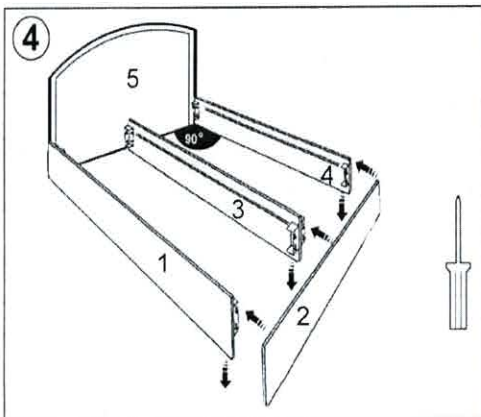

- I** Istruzioni per il montaggio
- F** Instructions de montage
- RU** Инструкция по монтажу
- H** Gennyesedés utasítások

Polsterbett-Gestoffeerde bed-Tapicerowane łóżko-Tapiçate pat-Upholstered bed-Мягкая кровать-yatak kapitone-Letto imbottito-Lit rembourré
 Čalúněné postele čalouněné postele kárpizozott ágy

Sinus

ab Größe 160cm mit Mittelsteg

Alle Schrauben vormontiert
 Alle schroeven voorgesamonteerd
 Wszystkie śruby zmontowane
 Toate șuruburile pre-asamblate
 Tüm vidalar ön montajlı
 All screws pre-assembled
 Tutte le viti pre-assemblate
 Toutes les vis pré-assemblés
 Все предварительно собранные винты
 minden előszerelt csavar
 všechny Předmontované šrouby
 všetky Predmontované skrutky