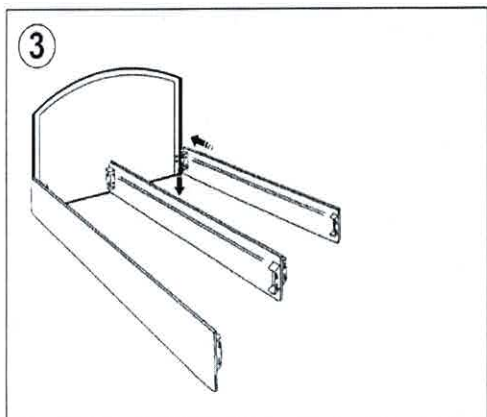

- I** Istruzioni per il montaggio
- F** Instructions de montage
- RU** Инструкция по монтажу
- H** Gennyesedés utasítások

Polsterbett-Gestoffeerde bed-Tapicerowane łóżko-Tapiçate pat-Upholstered bed-Мягкая кровать-yatak kapitone-Letto imbottito-Lit rembourré
 Čalúněné postele čalouněné postele kárpizozott ágy

Sinus

ab Größe 160cm mit Mittelsteg

Alle Schrauben vormontiert
 Alle schroeven voorgesamonteerd
 Wszystkie śruby zmontowane
 Toate șuruburile pre-asamblate
 Tüm vidalar ön montajlı
 All screws pre-assembled
 Tutte le viti pre-assemblate
 Toutes les vis pré-assemblés
 Все предварительно собранные винты
 minden előszerelt csavar
 všechny Předmontované šrouby
 všetky Predmontované skrutky