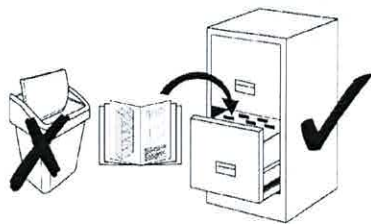

- D** Aufbauanleitung
- NL** Handleiding voor de Montage
- PL** Instrukcja montażu
- SK** Montážny návod

- RO** Instrucțiuni de asamblare
- GB** Assembly Instruction
- TR** Montaj Talimatları
- CZ** Shromážd'ování instrukce

- I** Istruzioni per il montaggio
- F** Instructions de montage
- RU** Инструкция по монтажу
- H** Gennyesedés utasítások

Polsterbett-Gestoffeerde bed-Tapicerowane łóżko-Tapiçate pat-Upholstered bed-Мягкая кровать-yatak kapitone-Letto imbottito-Lit rembourré
 Čalúněné postele čalouněné postele kárpizozott ágy

Sinus

ab Größe 160cm mit Mittelsteg

Alle Schrauben vormontiert
 Alle schroeven voorgesamonteerd
 Wszystkie śruby zmontowane
 Toate șuruburile pre-asamblate
 Tüm vidalar ön montajlı
 All screws pre-assembled
 Tutte le viti pre-assemblate
 Toutes les vis pré-assemblés
 Все предварительно собранные винты
 minden előszerelt csavar
 všechny Předmontované šrouby
 všetky Predmontované skrutky