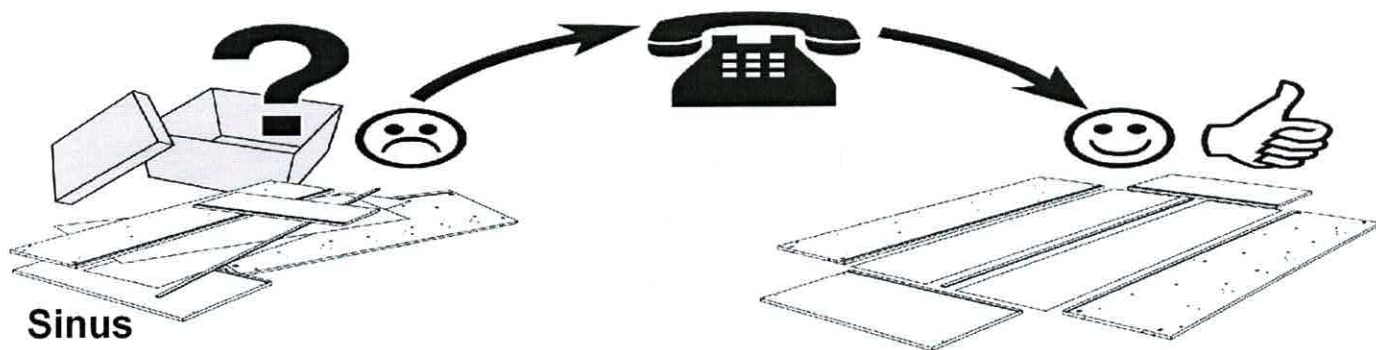

- I** Istruzioni per il montaggio
- F** Instructions de montage
- RU** Инструкция по монтажу
- H** Gennyesedés utasítások

Polsterbett-Gestoffeerde bed-Tapicerowane łóżko-Tapiçate pat-Upholstered bed-Мягкая кровать-yatak kapitone-Letto imbottito-Lit rembourré
 Čalúněné postele čalouněné postele kárpizozott ágy

Sinus

ab Größe 160cm mit Mittelsteg

Alle Schrauben vormontiert
 Alle schroeven voorgesamonteerd
 Wszystkie śruby zmontowane
 Toate șuruburile pre-asamblate
 Tüm vidalar ön montajlı
 All screws pre-assembled
 Tutte le viti pre-assemblate
 Toutes les vis pré-assemblés
 Все предварительно собранные винты
 minden előszerelt csavar
 všechny Předmontované šrouby
 všetky Predmontované skrutky