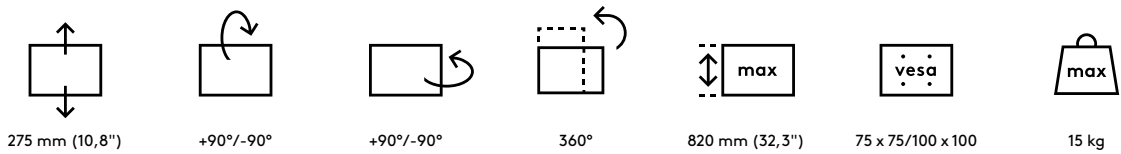

viewmate ^x

Viewmate Monitorarm - Schreibtisch 662

2017/10/31

52.662

530 x 170 x 106 mm

1 pcs

silber

4,4 kg

805410526627