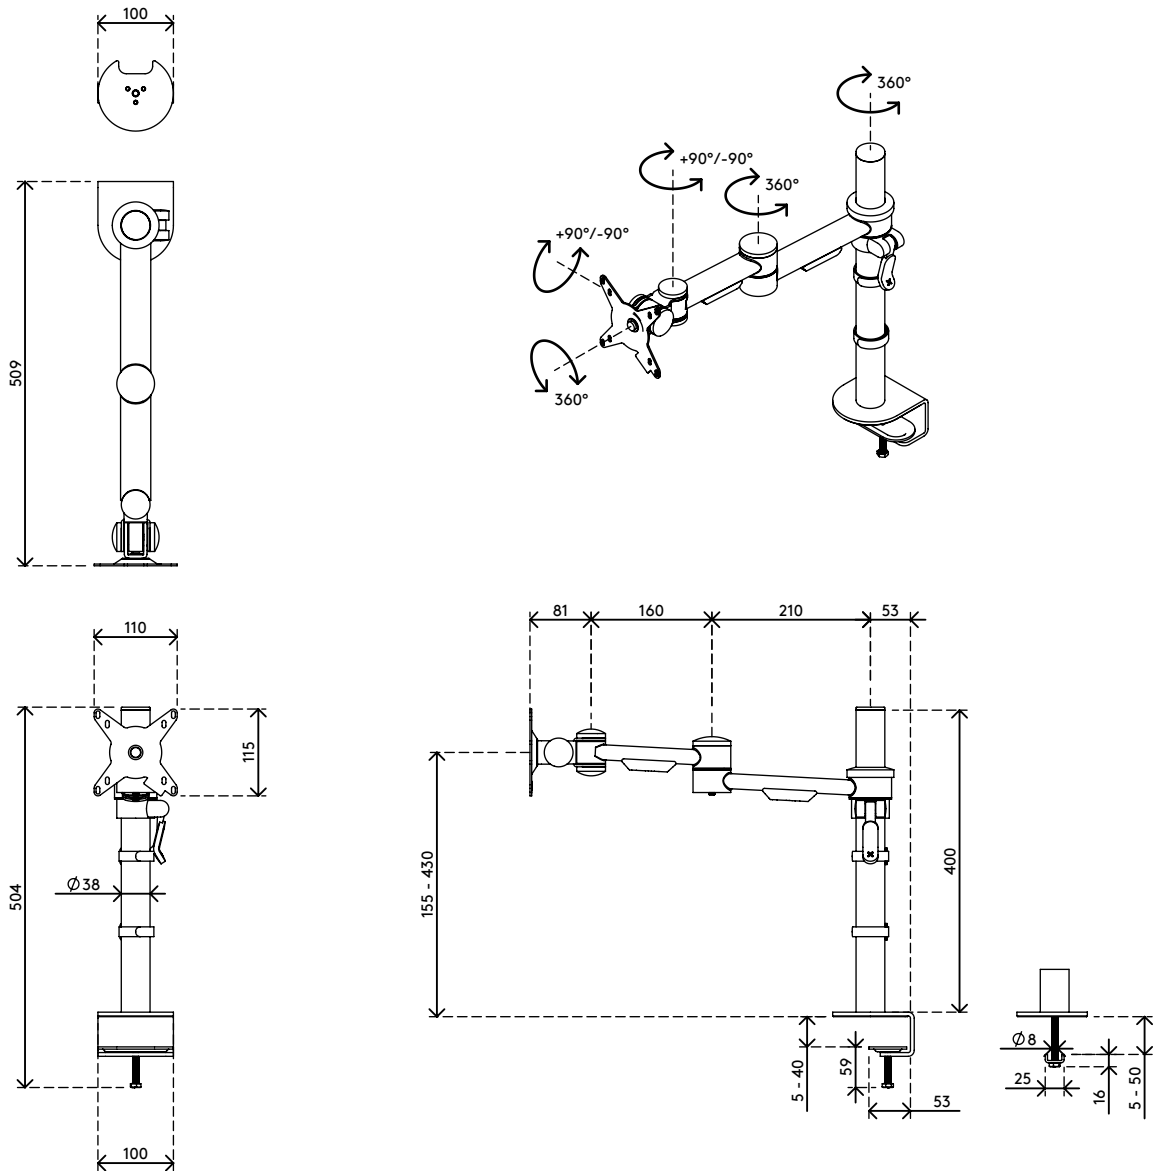

viewmate ^x

Viewmate Monitorarm - Schreibtisch 662

2017/10/31

52.662

530 x 170 x 106 mm

1 pcs

silber

4,4 kg

805410526627