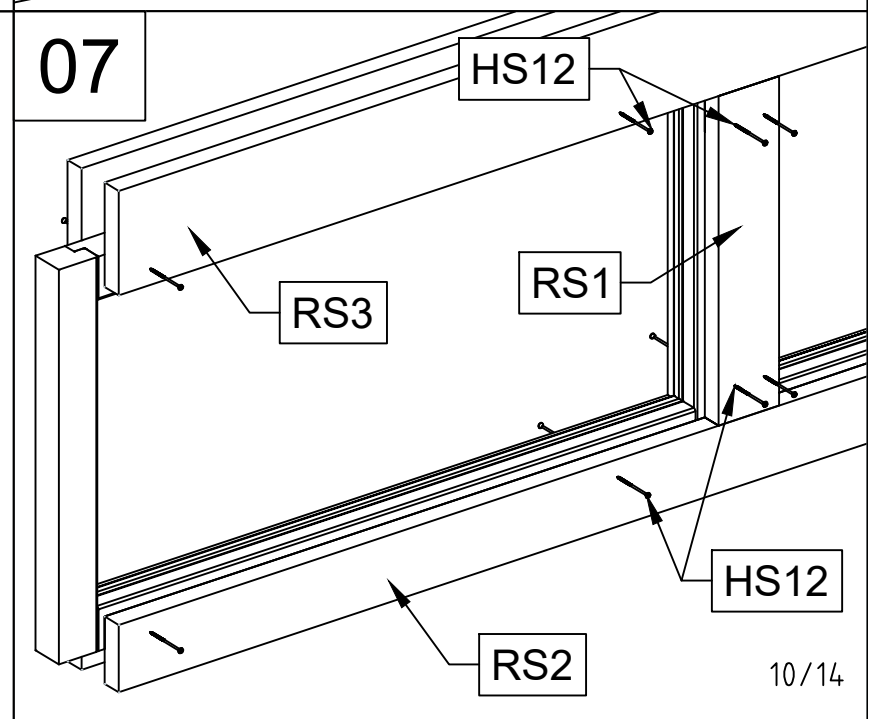

Art. Nr. 2851496