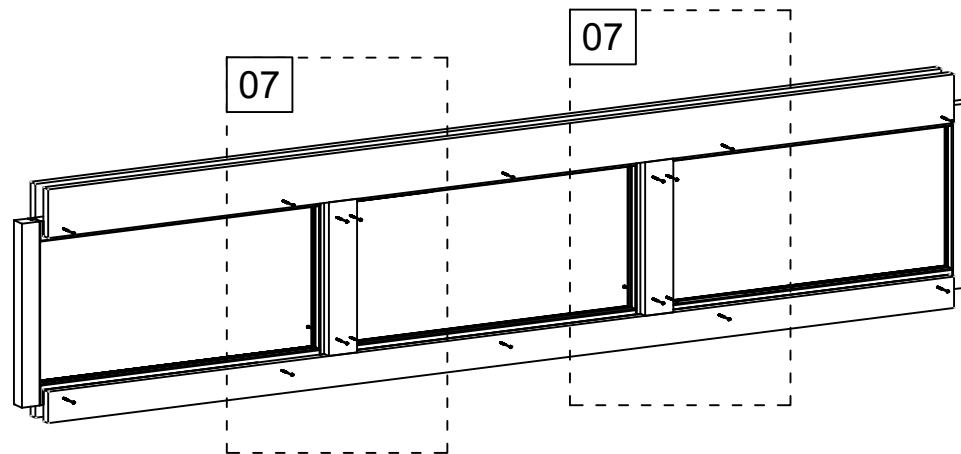

Art. Nr. 2851496