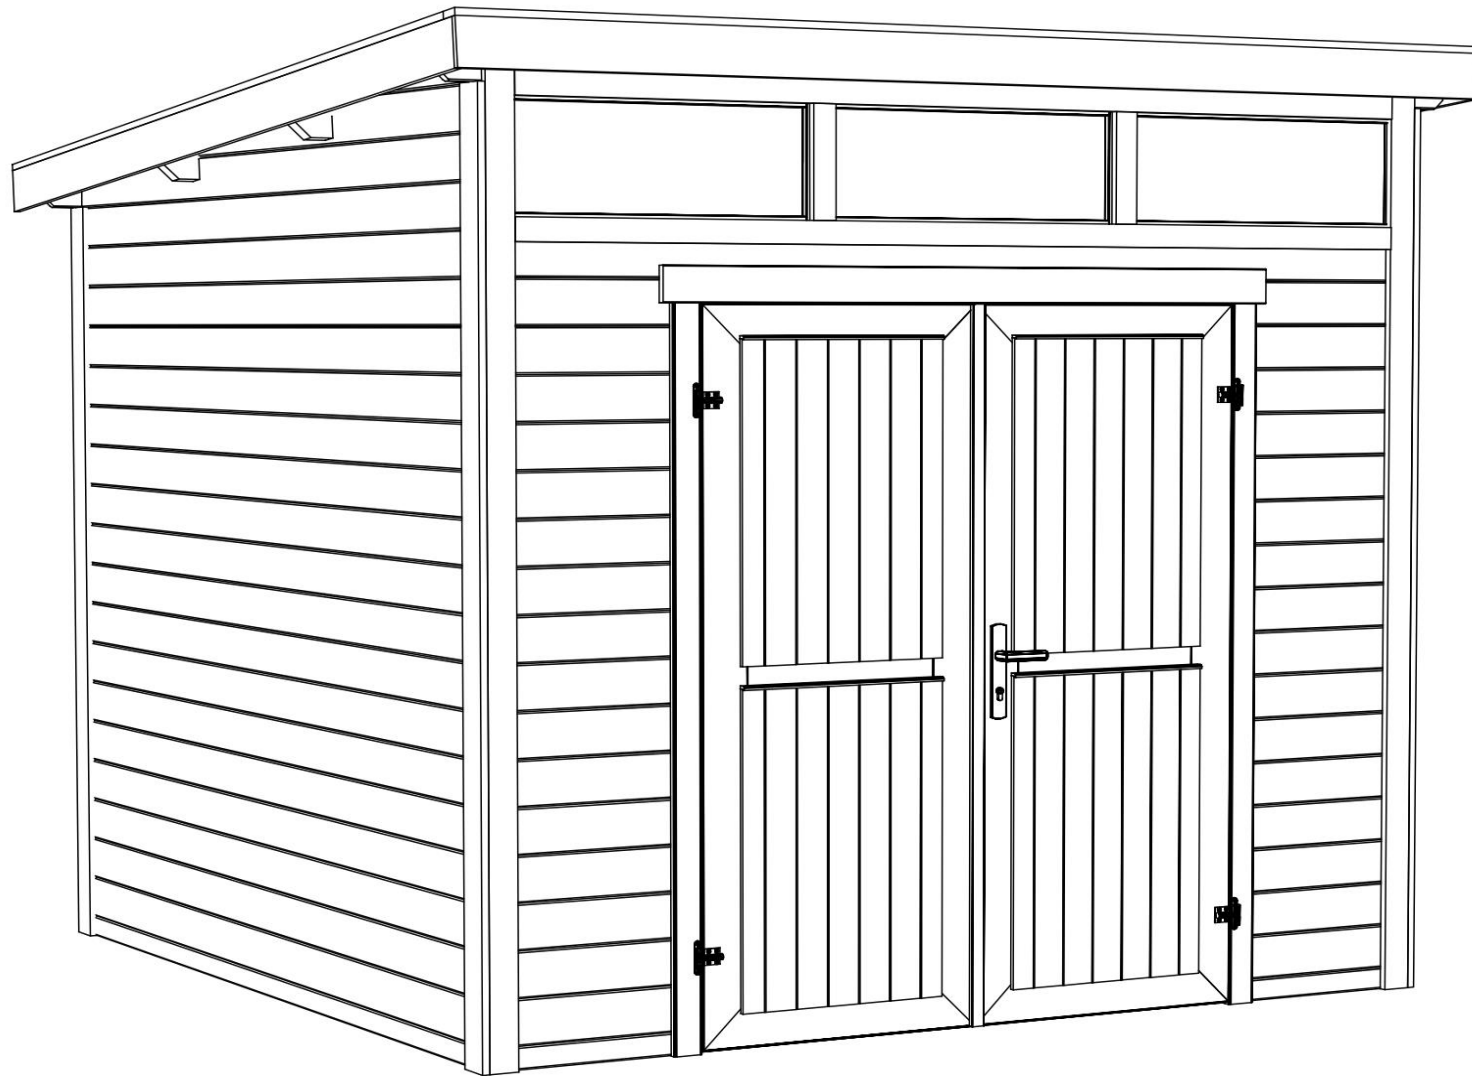

Kibo 3
Art. Nr. 2851496
1/14

Art. Nr. 2851496

Groundplan - Grundplan - Plan de masse -
Planimetria - Plattegrond - Põhiplaan

Art. Nr. 2851496

Art. Nr. 2851496

Pos	01.12.2021 Piece list - Stückliste - Liste des pièces - Elementi - Stuklijst - Tükítabel Art.Nr. 2851496 5/14	Q	P (mm)	L (mm)
001		2	28x57	480
002		32	28x114	480
003		1	28x114	2500
004		2	28x114	2700
005		1	28x57	2500
006		18	28x114	2500
007		2	28x57	2444
008		36	28x114	2444
WA-1		1		
WB-1		1		
A-PR1	Roof beam - Dachbalken - Panne de toit - Perlina del tetto - Gordingen / dakbalk - Pärlin 	2	44x140	2700
DB	Roof boards - Dachbretter - Voliges - Perlina per tetto - Dakhout - Katuselaud 	30	90x15	2750
RS1	Railing strip - Begrenzungsleiste - Rembarde - Sbarra - Afscheidingslijst - Piirdelaud 	4	18x58	284
RS2	Railing strip - Begrenzungsleiste - Rembarde - Sbarra - Afscheidingslijst - Piirdelaud 	2	18x58	2357
RFF1	Roofing felt fillet - Dachpappenleiste - Baguette de fixation du feutre bitumeux - Asse per fissaggio guaina bituminosa - Afdeklijst asfaltpapier - Katusepapiilist 	1	18x58	2736
RFF2	Roofing felt fillet - Dachpappenleiste - Baguette de fixation du feutre bitumeux - Asse per fissaggio guaina bituminosa - Afdeklijst asfaltpapier - Katusepapiilist 	2	18x58	2760
CF1	Corner fillet - Deckleiste - Profils de finition angles a l'exterieur - Massello d'angolo - (hoek)lijst - Nurgaliist 	2	18x70	2220
CF2	Corner fillet - Deckleiste - Profils de finition angles a l'exterieur - Massello d'angolo - (hoek)lijst - Nurgaliist 	2	18x70	2451
CF3	Railing strip - Begrenzungsleiste - Rembarde - Sbarra - Afscheidingslijst - Piirdelaud 	2	18x90	2109
CF4	Corner fillet - Deckleiste - Profils de finition angles a l'exterieur - Massello d'angolo - (hoek)lijst - Nurgaliist 	2	18x90	2337
RS3	Corner fillet - Deckleiste - Profils de finition angles a l'exterieur - Massello d'angolo - (hoek)lijst - Nurgaliist 	2	18x90	2357
P1	Corner stud - Eckpfosten - Poteaux d'angle pour fixation des madriers - Perno angolare - Hoek staander (kolom) - Nurgapost 	2	44x44	2203
P2	Corner stud - Eckpfosten - Poteaux d'angle pour fixation des madriers - Perno angolare - Hoek staander (kolom) - Nurgapost 	2	44x44	2430