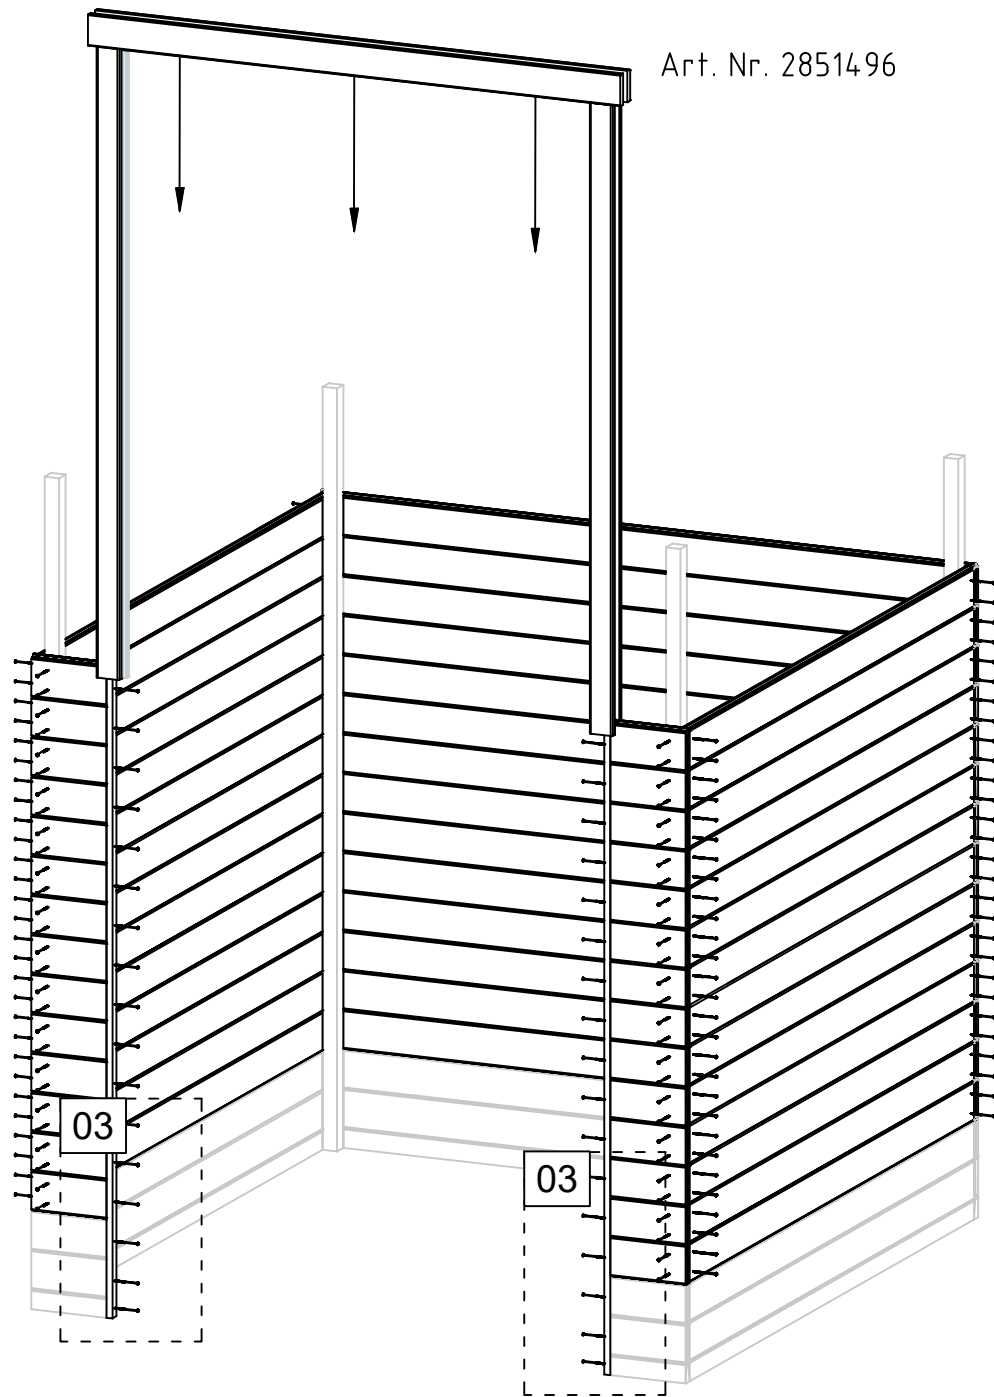

Art. Nr. 2851496