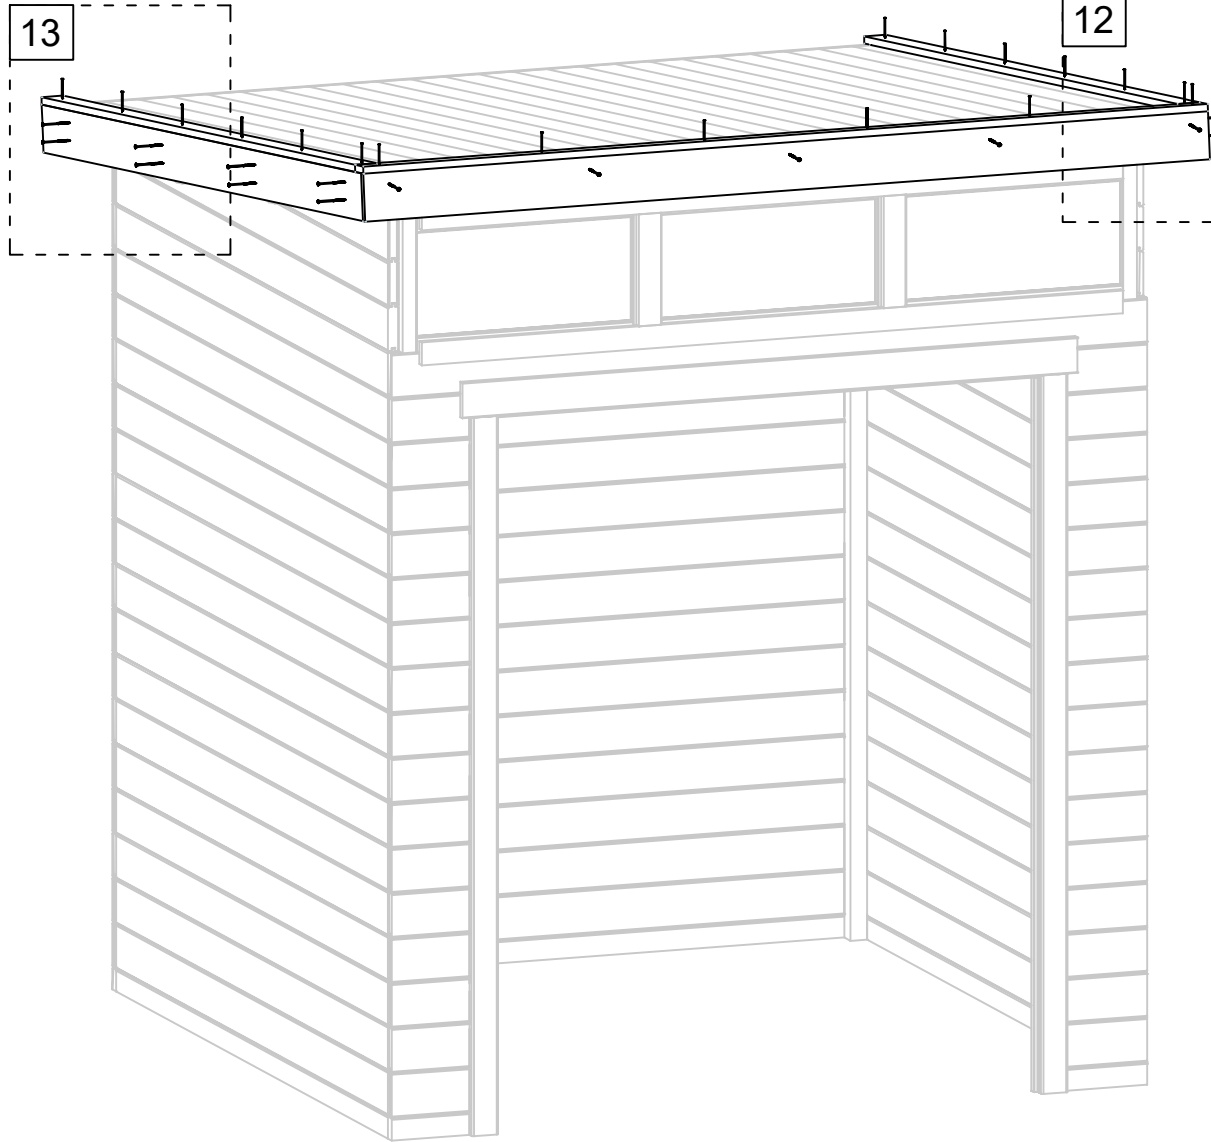

Art. Nr. 2851496