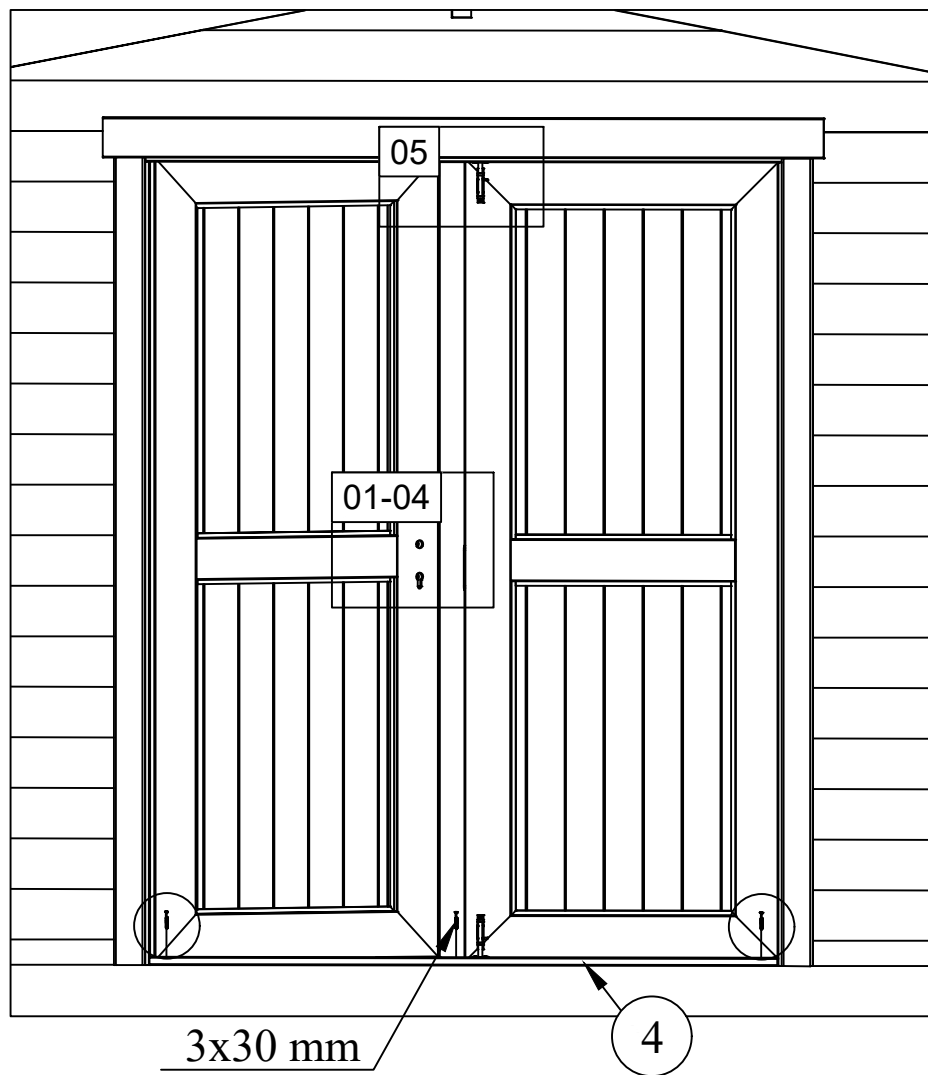

Glass size - Glasgröße - Taille de la vitre - Misura del vetro - Glas afmeting - Klaasi mõõt: 755x280 mm

Pos	27.11.2017	Piece list - Stückliste - Liste des pièces - Elementi - Stuklijst - Tükitabel 14.94x1850 TUL.2.050.IVP.MX28 TA+28	1/2	Q	P (mm)	L (mm)
						
						 1418x1792 mm
1	Upper door jamb - Türrahmen oben - Cadre de porte supérieur - Telaio superiore della porta - Bovendorpel - Ukse ülemine leng			1	66x100	1628
2	Left door jamb - Türrahmen links - Cadre de porte gauche - Telaio montante sinistro della porta - Linkerstijl deurframe - Ukse vasak leng			1	66x80	1850
3	Right door jamb - Türrahmen rechts - Cadre de porte droit - Telaio montante destro della porta - Rechterstijl deurframe - Ukse parem leng			1	66x80	1850
4	Doorstep - Swelle - Barre de seuil - Soglia della porta - Deurdorpel - Lävepakk			1	18x18	1418
5	Connection strip - Deckleiste - Baguette de battement - Profilo verticale della porta - Stulplijst - Kokkuvaltsiliist			1	13x32	1812