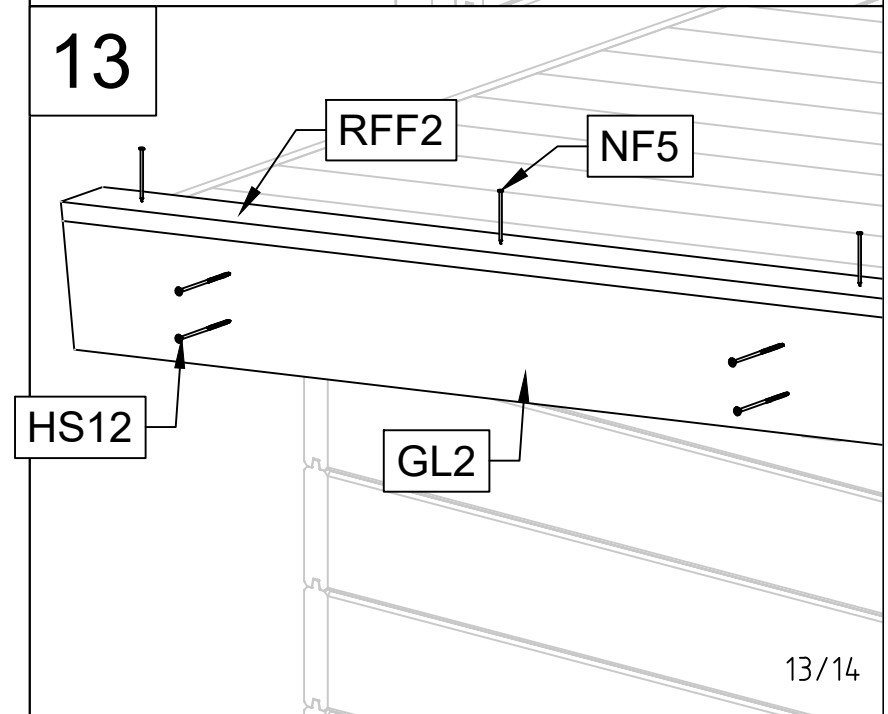

Art. Nr. 2851496