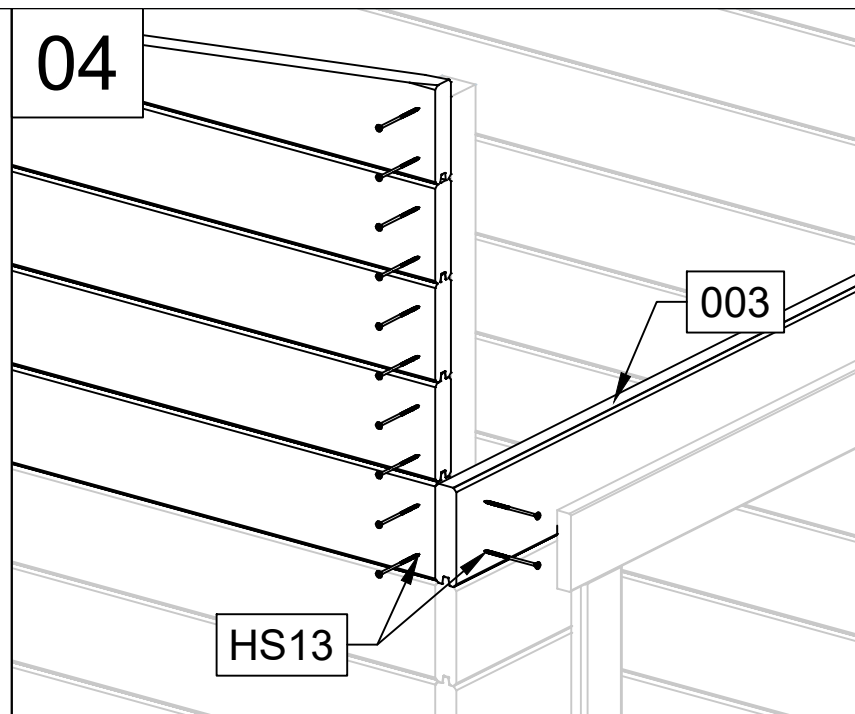

Art. Nr. 2851496