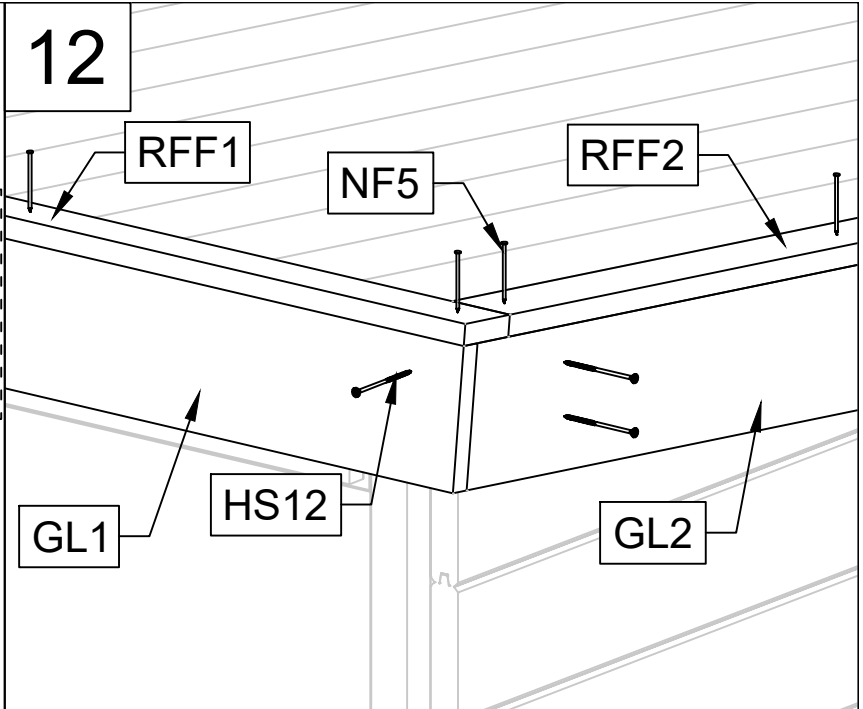

Art. Nr. 2851496