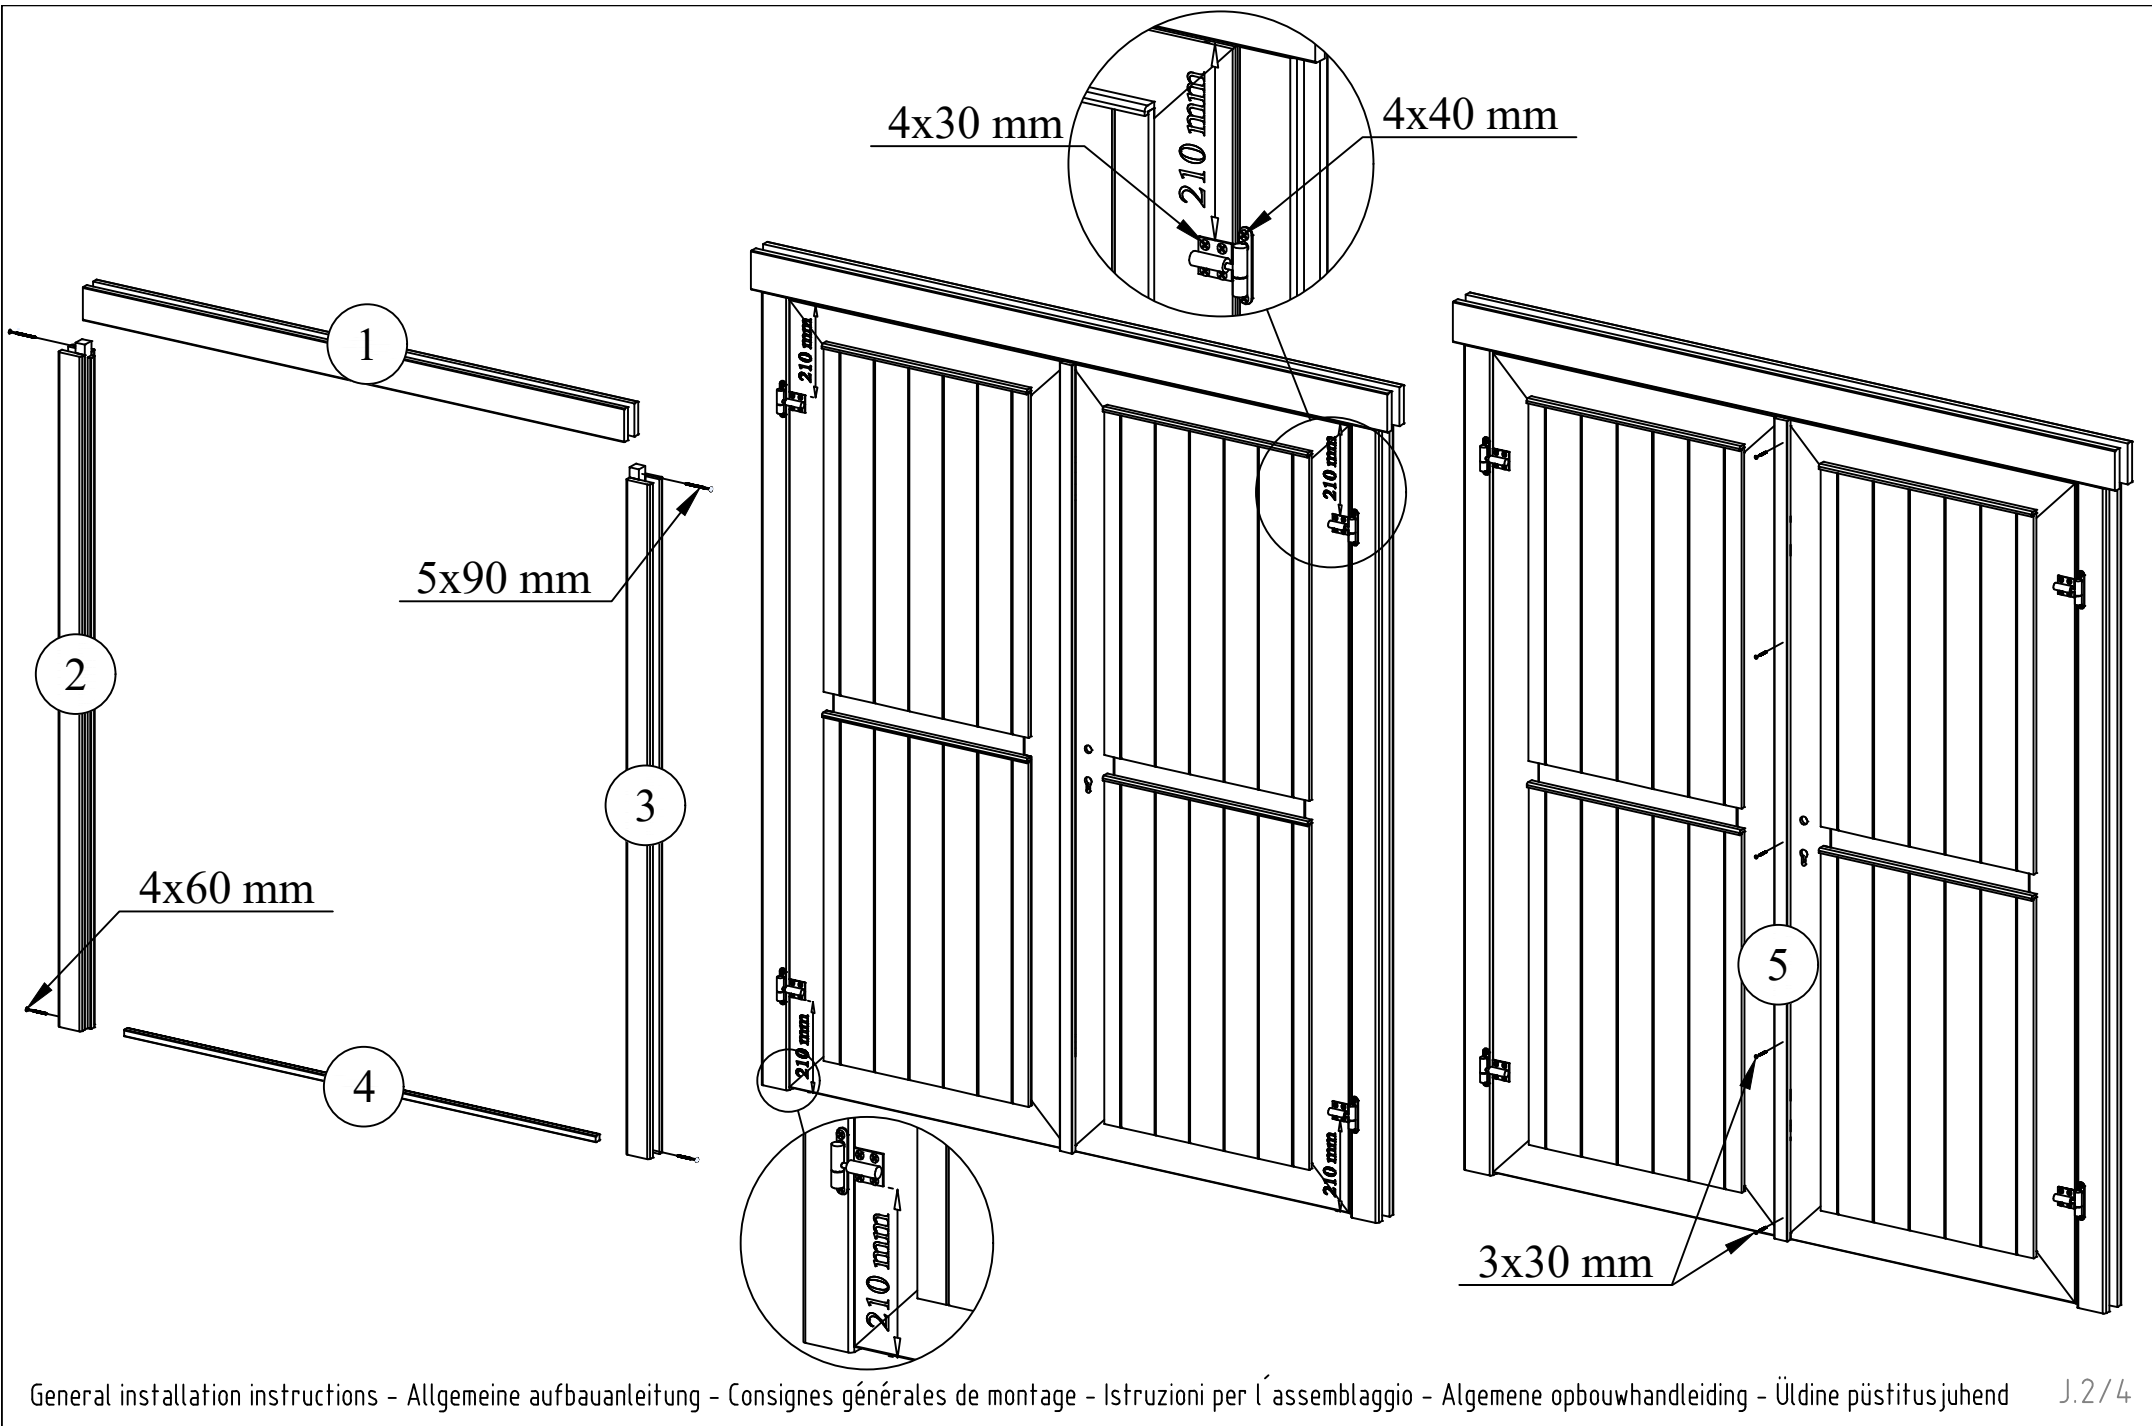

Glass size - Glasgröße - Taille de la vitre - Misura del vetro - Glas afmeting - Klaasi mõõt: 755x280 mm

Pos	27.11.2017	Piece list - Stückliste - Liste des pièces - Elementi - Stuklijst - Tükitabel 14.94x1850 TUL.2.050.IVP.MX28 TA+28	1/2	Q	P (mm)	L (mm)
						
						 1418x1792 mm
1	Upper door jamb - Türrahmen oben - Cadre de porte supérieur - Telaio superiore della porta - Bovendorpel - Ukse ülemine leng			1	66x100	1628
2	Left door jamb - Türrahmen links - Cadre de porte gauche - Telaio montante sinistro della porta - Linkerstijl deurframe - Ukse vasak leng			1	66x80	1850
3	Right door jamb - Türrahmen rechts - Cadre de porte droit - Telaio montante destro della porta - Rechterstijl deurframe - Ukse parem leng			1	66x80	1850
4	Doorstep - Swelle - Barre de seuil - Soglia della porta - Deurdorpel - Lävepakk			1	18x18	1418
5	Connection strip - Deckleiste - Baguette de battement - Profilo verticale della porta - Stulplijst - Kokkuvaltsiliist			1	13x32	1812