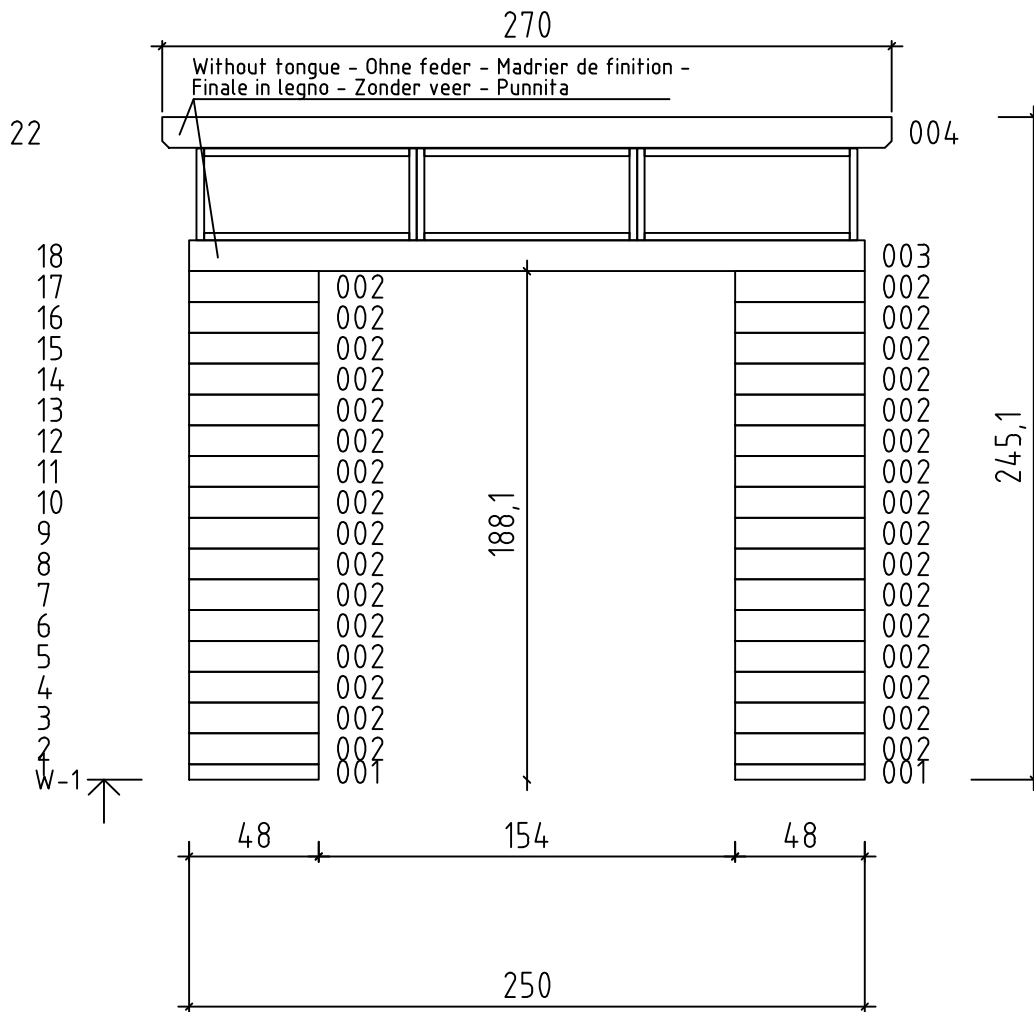

Art. Nr. 2851496