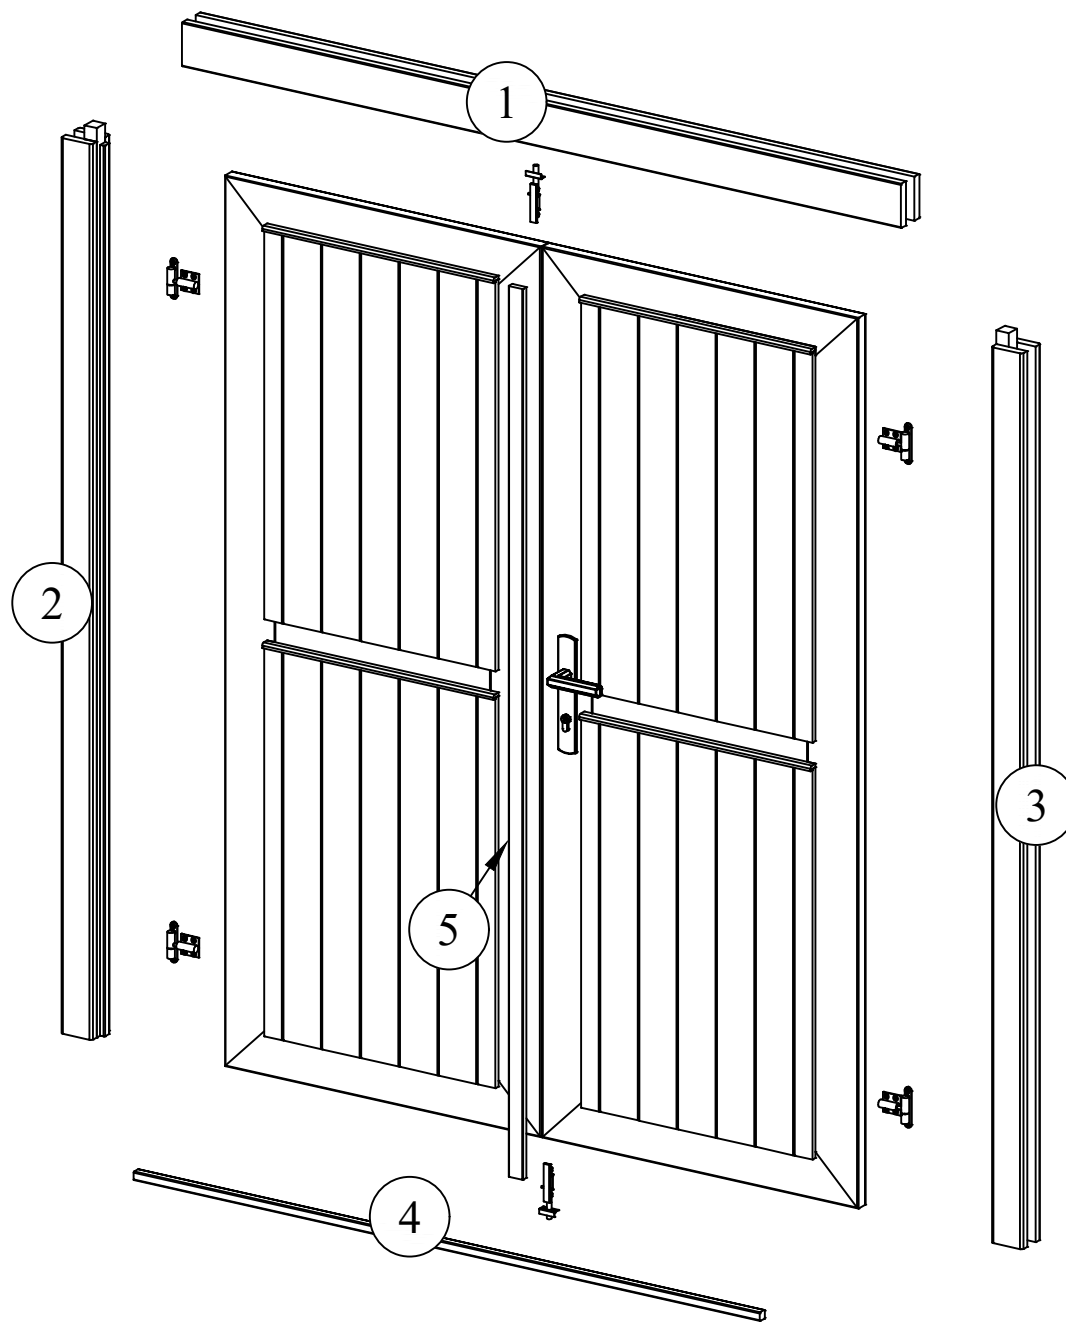

Glass size - Glasgröße - Taille de la vitre - Misura del vetro - Glas afmeting - Klaasi mõõt: 755x280 mm

Pos	27.11.2017	Piece list - Stückliste - Liste des pièces - Elementi - Stuklijst - Tükitabel 14.94x1850 TUL.2.050.IVP.MX28 TA+28	1/2	Q	P (mm)	L (mm)
						
						 1418x1792 mm
1	Upper door jamb - Türrahmen oben - Cadre de porte supérieur - Telaio superiore della porta - Bovendorpel - Ukse ülemine leng			1	66x100	1628
2	Left door jamb - Türrahmen links - Cadre de porte gauche - Telaio montante sinistro della porta - Linkerstijl deurframe - Ukse vasak leng			1	66x80	1850
3	Right door jamb - Türrahmen rechts - Cadre de porte droit - Telaio montante destro della porta - Rechterstijl deurframe - Ukse parem leng			1	66x80	1850
4	Doorstep - Swelle - Barre de seuil - Soglia della porta - Deurdorpel - Lävepakk			1	18x18	1418
5	Connection strip - Deckleiste - Baguette de battement - Profilo verticale della porta - Stulplijst - Kokkuvaltsiliist			1	13x32	1812