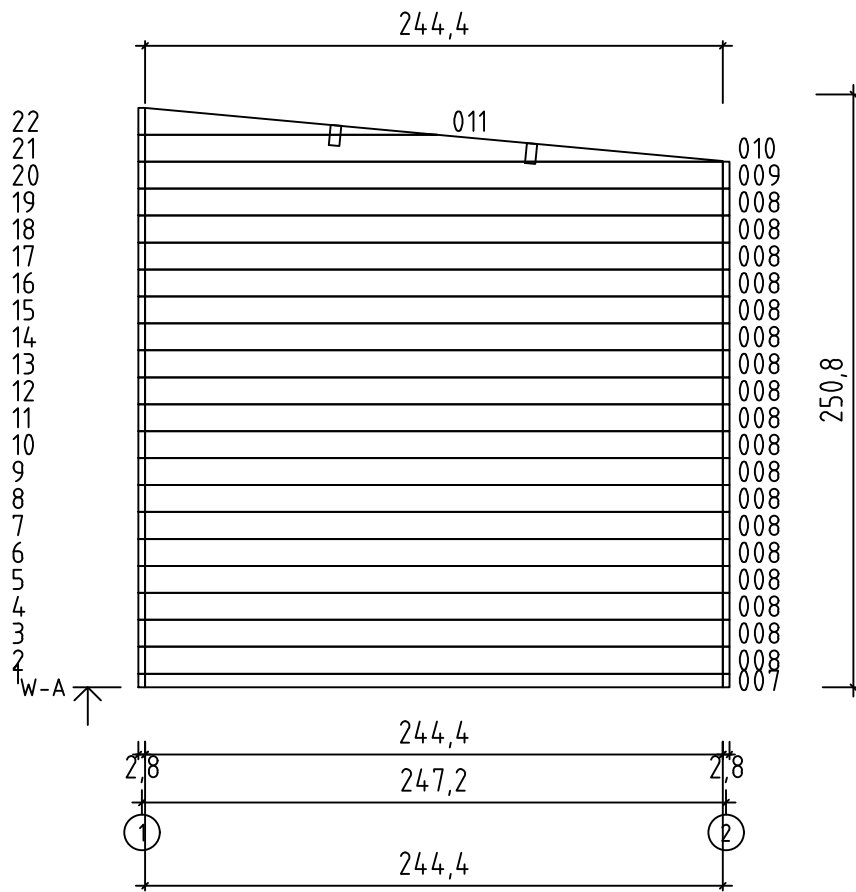

Art. Nr. 2851496