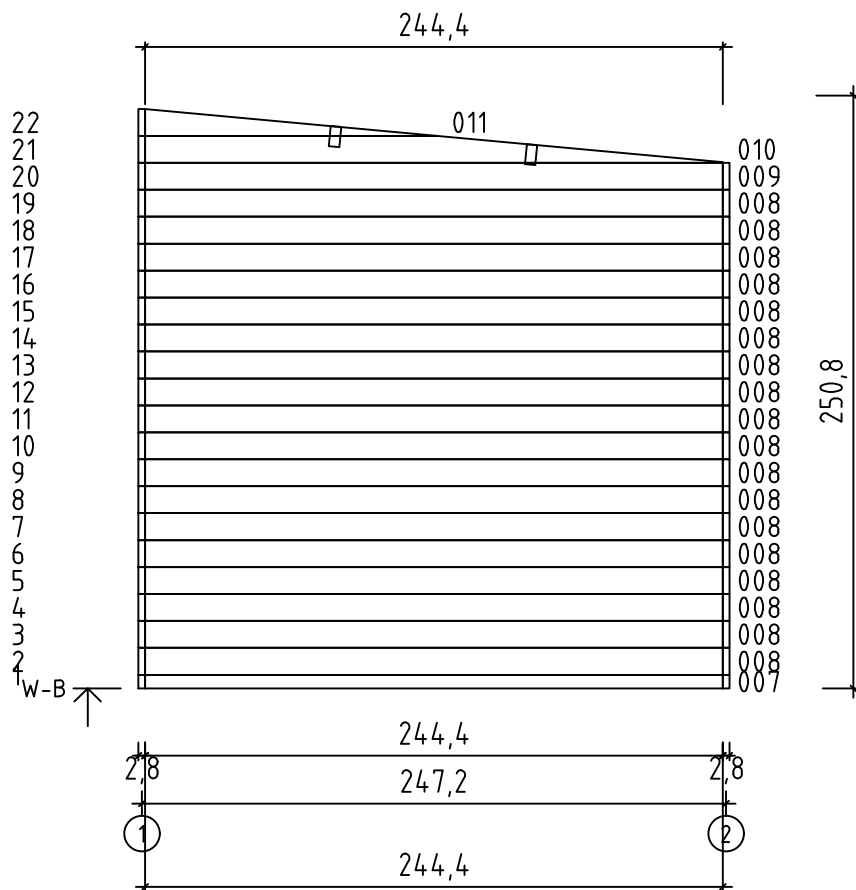

Art. Nr. 2851496