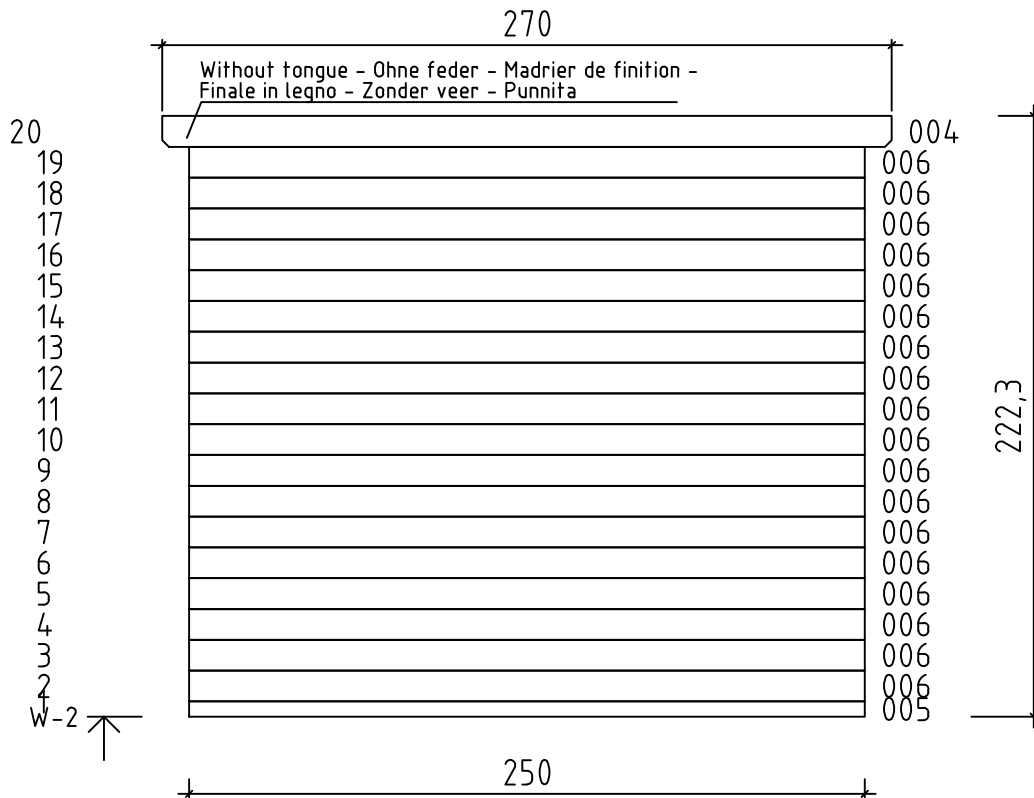

Art. Nr. 2851496