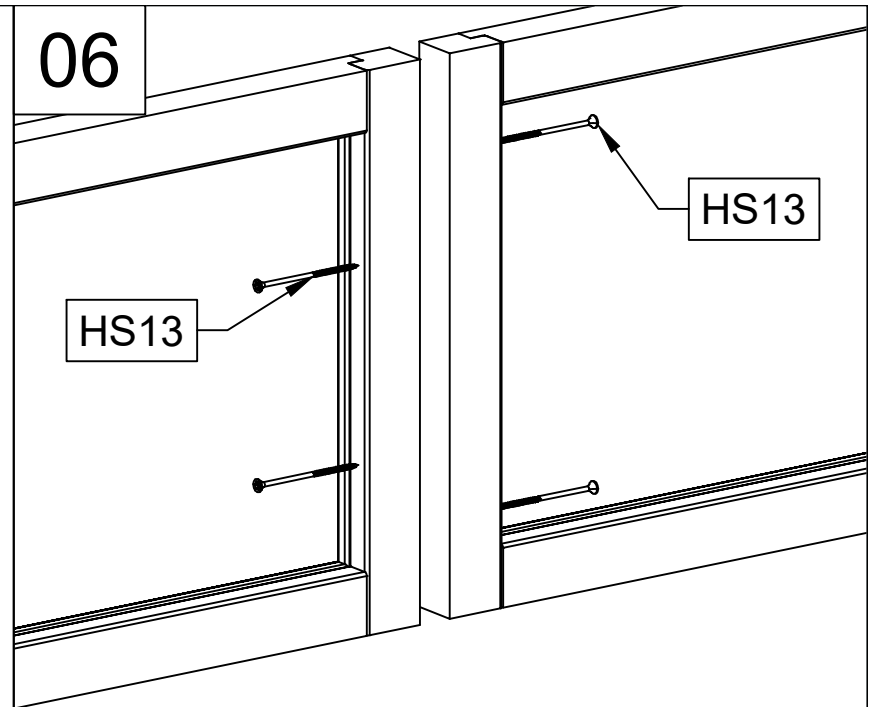

Art. Nr. 2851496