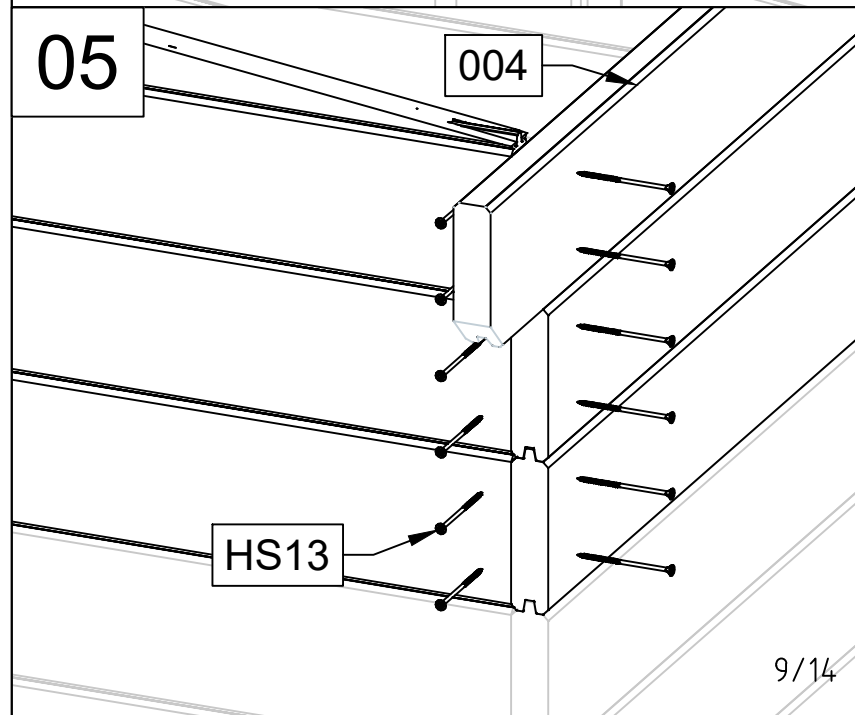

Art. Nr. 2851496