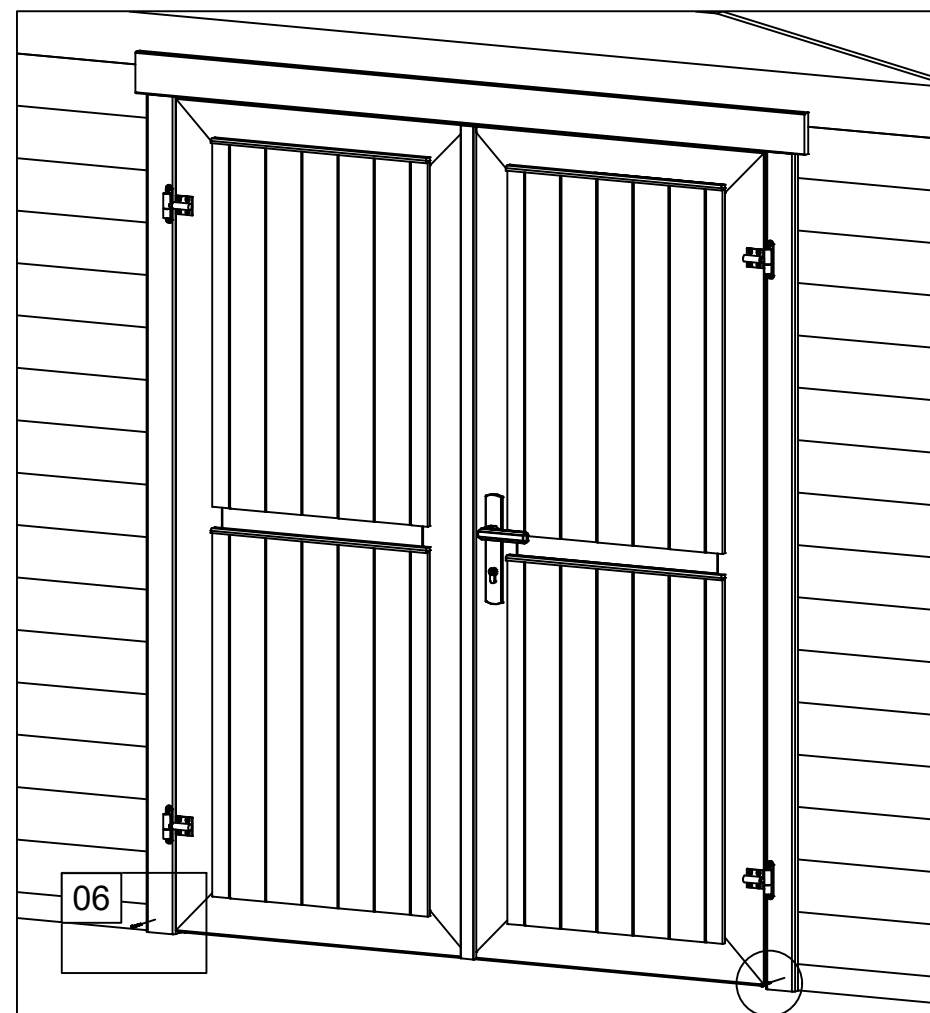

Glass size - Glasgröße - Taille de la vitre - Misura del vetro - Glas afmeting - Klaasi mõõt: 755x280 mm

Pos	27.11.2017	Piece list - Stückliste - Liste des pièces - Elementi - Stuklijst - Tükitabel 14.94x1850 TUL.2.050.IVP.MX28 TA+28	1/2	Q	P (mm)	L (mm)
						
						 1418x1792 mm
1	Upper door jamb - Türrahmen oben - Cadre de porte supérieur - Telaio superiore della porta - Bovendorpel - Ukse ülemine leng			1	66x100	1628
2	Left door jamb - Türrahmen links - Cadre de porte gauche - Telaio montante sinistro della porta - Linkerstijl deurframe - Ukse vasak leng			1	66x80	1850
3	Right door jamb - Türrahmen rechts - Cadre de porte droit - Telaio montante destro della porta - Rechterstijl deurframe - Ukse parem leng			1	66x80	1850
4	Doorstep - Swelle - Barre de seuil - Soglia della porta - Deurdorpel - Lävepakk			1	18x18	1418
5	Connection strip - Deckleiste - Baguette de battement - Profilo verticale della porta - Stulplijst - Kokkuvaltsiliist			1	13x32	1812