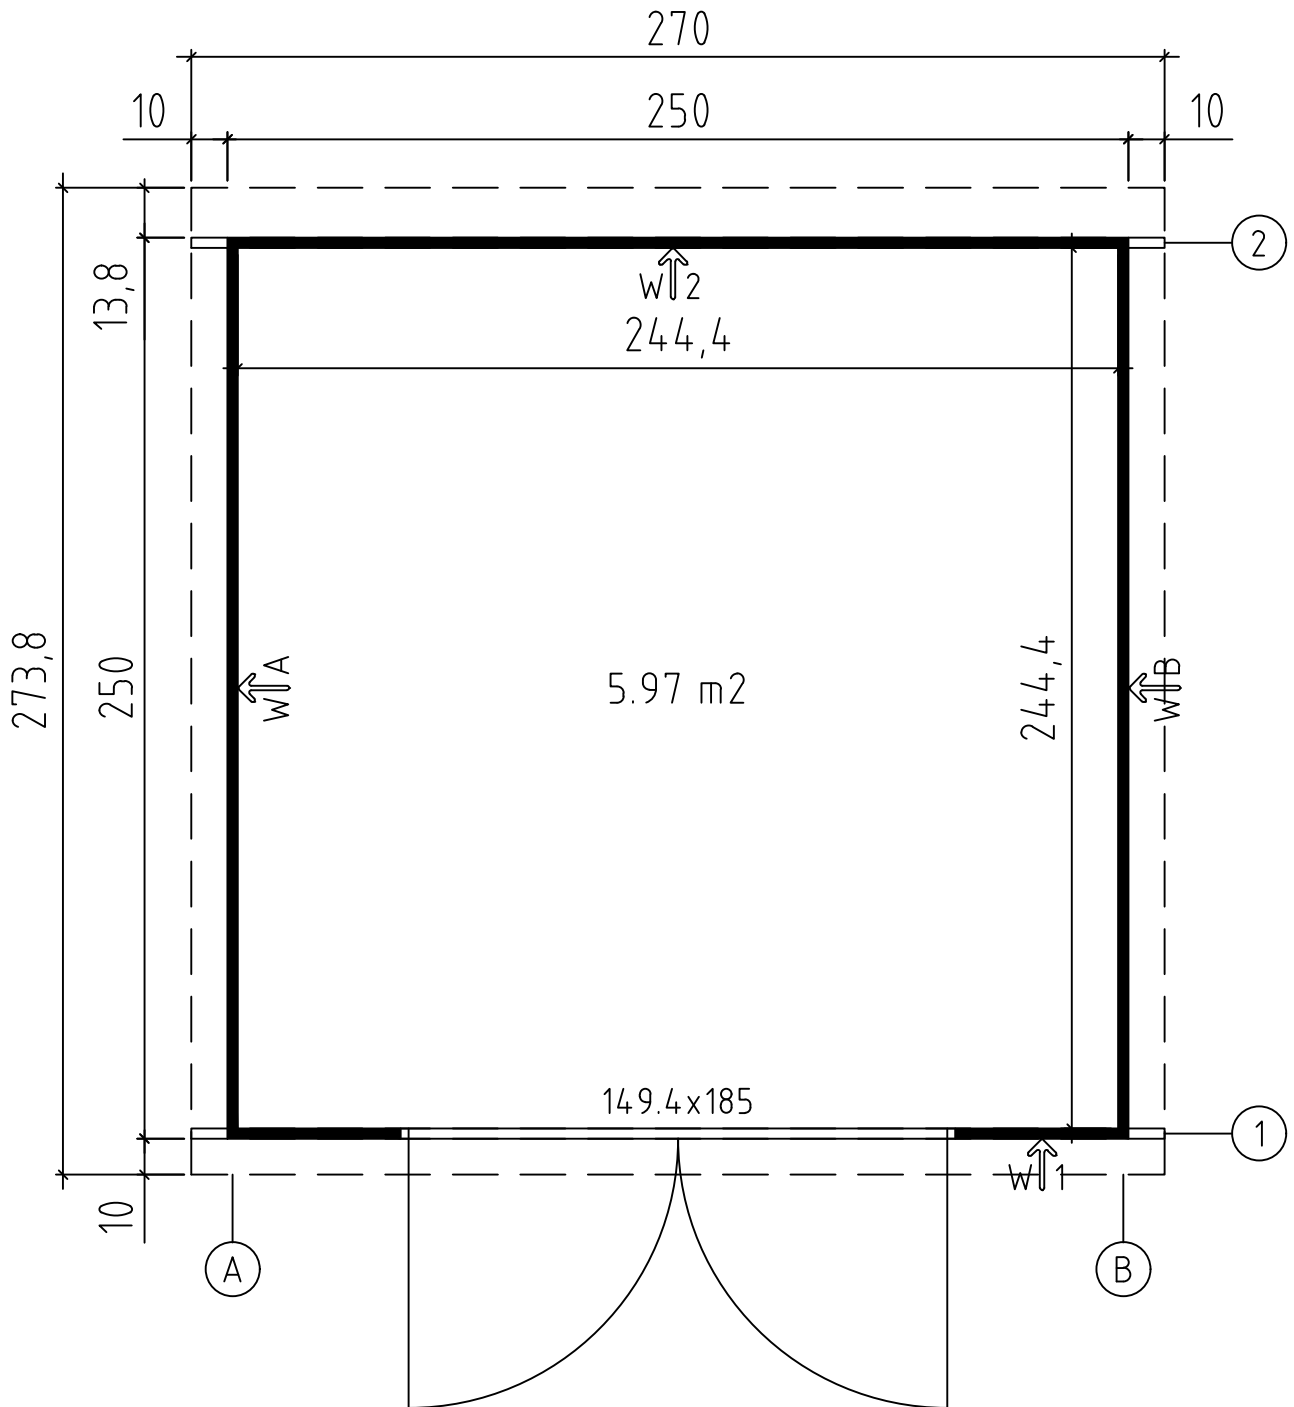

Art. Nr. 2851496

Groundplan - Grundplan - Plan de masse -
Planimetria - Plattegrond - Põhiplaan