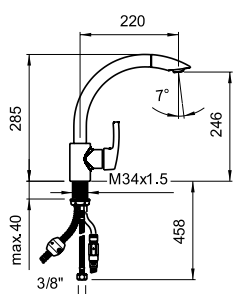

arwa-surf

9.19615.100.001

Spültischmischer

Ausladung 220 mm
Schwenkauslauf
Zugauslauf
Bedienungsgriff rechts/vorne/
links, frei positionierbar

Mitigeur d'évier

Saillie 220 mm
Goulot orientable
Bec extractible
Positionnement du levier à
choix: à droite/vers l'avant/
à gauche

Miscelatore per lavello

Sporgenza 220 mm
Bocca orientabile
Bocca estraibile
Posizione di leva a destra/
davanti/sinistra

Sink mixer

Projection 220 mm
Swivel spout
Pull-out spout
Lever of mixer can be posi-
tioned left, right or facing
forward

9.19535.100.001

Spültischmischer

Ausladung 220 mm
Schwenkauslauf
Bedienungsgriff rechts/vorne/
links, frei positionierbar

Mitigeur d'évier

Saillie 220 mm
Goulot orientable
Positionnement du levier à
choix: à droite/vers l'avant/
à gauche

Miscelatore per lavello

Sporgenza 220 mm
Bocca orientabile
Posizione di leva a destra/
davanti/sinistra

Sink mixer

Projection 220 mm
Swivel spout
Lever of mixer can be posi-
tioned left, right or facing
forward

11 l/min (3 bar) / IA*

10.2 l/min (3 bar) / IA*