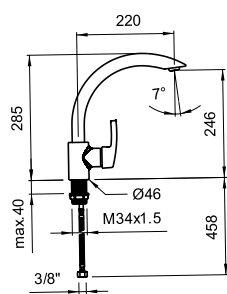

10.2 l/min (3 bar) / IA*