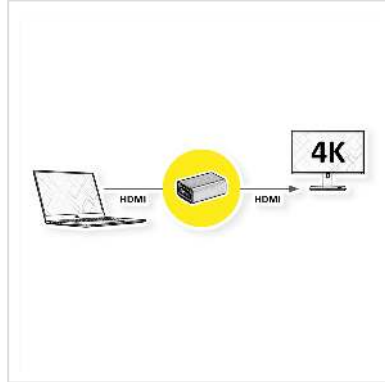

ROLINE GOLD HDMI-Kupplung Buchse - Buchse

Artikelnummer	12.03.3153
Hersteller	ROLINE
Hersteller-Art.-Nr.	12.03.3153
EAN (Einzelstück)	7630049614307

roline
Designed for Professionals

2160p
UHD-1

4K

ROLINE GOLD HDMI-Kupplung zum Verbinden zweier HDMI-Kabel - für Auflösungen bis zu 3840x2160 @60Hz!

- Geeignet für Auflösungen von bis zu 3840x2160 @60Hz
- Goldenes Metallsteckergehäuse
- Zum einfachen Verbinden zweier HDMI-Kabel
- Geringe Abmessungen sorgen für einfache Verlegbarkeit im Kabelkanal
- Abmessungen: 12x23x33 mm

Technische Daten

Hersteller	ROLINE
Produktgruppe	Adapter, Terminatoren, Konverter
Produkttyp	HDMI-HDMI Adapter
Farbe	goldfarben
Lieferumfang	1x Adapter
Max. Auflösung	3840 x 2160 @60Hz (4K, UHD-1)
Anschlüsse Seite 1 (PC)	HDMI Buchse

Anschlüsse Seite 2 (Peripherie)	HDMI Buchse
Seite 1 Typ des Anschlusses	HDMI Typ A
Seite 1 Art des Anschlusses	Weiblich (Buchse)
Seite 2 Typ des Anschlusses	HDMI Typ A
Seite 2 Art des Anschlusses	Weiblich (Buchse)
Aktiv / Passiv	passiv
Anwendungsbereich	extern
Abmessungen (HxBxT)	12 x 23 x 33 mm
Höhe	12 mm
Breite	23 mm
Tiefe	33 mm